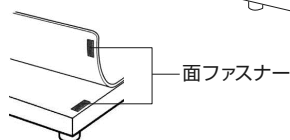

※L-703 LEDライトに同梱されています。

L-KIT825

L-836	USBカメラ
L-600-12	レンズ
L-509	ホルダー
L-518	ロングストレートアーム
L-525	ロングベース
L-718	LEDライト

【各種照明】

L-703

L-703-1

L-718

組み立て方法

1 ベースの組み立て

右図のようにベースを
組み立てます。

導電性カラーマットを
使用する場合は、先に
マットを面ファスナー
で固定してください。

2 カメラとレンズの接続

カメラ、レンズの保
護キャップを外し、
ねじ込んで接続します。

3 カメラ・レンズの設置

レンズをホルダーにセットします。

4 照明の取り付け