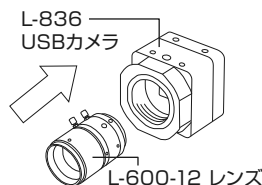

※L-703 LEDライトに同梱されています。

L-KIT825

L-836	USBカメラ
L-600-12	レンズ
L-509	ホルダー
L-518	ロングストレートアーム
L-525	ロングベース
L-718	LEDライト

【各種照明】

L-703

L-703-1

L-718

組み立て方法

1 ベースの組み立て

右図のようにベースを
組み立てます。

導電性カラーマットを
使用する場合は、先に
マットを面ファスナー
で固定してください。

2 カメラとレンズの接続

カメラ、レンズの保
護キャップを外し、
ねじ込んで接続します。

3 カメラ・レンズの設置

レンズをホルダーにセットします。

4 照明の取り付け