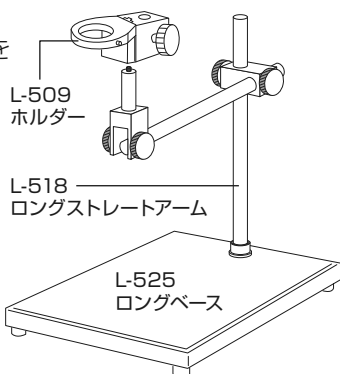

L-KIT823/824/825

マイクロ스코ープ (PC用)

本セットには、右記の製品が入っています。
入組品をご確認のうえ、ご使用ください。
各製品のご使用方法や詳細は、それぞれの
取扱説明書をご参照ください。

【明細表】

L-KIT823

L-836	USBカメラ
L-600-12	レンズ
L-509	ホルダー
L-518	ロングストレートアーム
L-525	ロングベース

L-KIT824

L-836	USBカメラ
L-600-12	レンズ
L-509	ホルダー
L-518	ロングストレートアーム
L-525	ロングベース
L-703	LEDライト
L-703-1	クランプセット※

※L-703 LEDライトに同梱されています。

L-KIT825

L-836	USBカメラ
L-600-12	レンズ
L-509	ホルダー
L-518	ロングストレートアーム
L-525	ロングベース
L-718	LEDライト

【各種照明】

L-703

L-703-1

L-718

組み立て方法

1 ベースの組み立て

右図のようにベースを
組み立てます。

導電性カラーマットを
使用する場合は、先に
マットを面ファスナー
で固定してください。

2 カメラとレンズの接続

カメラ、レンズの保
護キャップを外し、
ねじ込んで接続します。

3 カメラ・レンズの設置

レンズをホルダーにセットします。

4 照明の取り付け