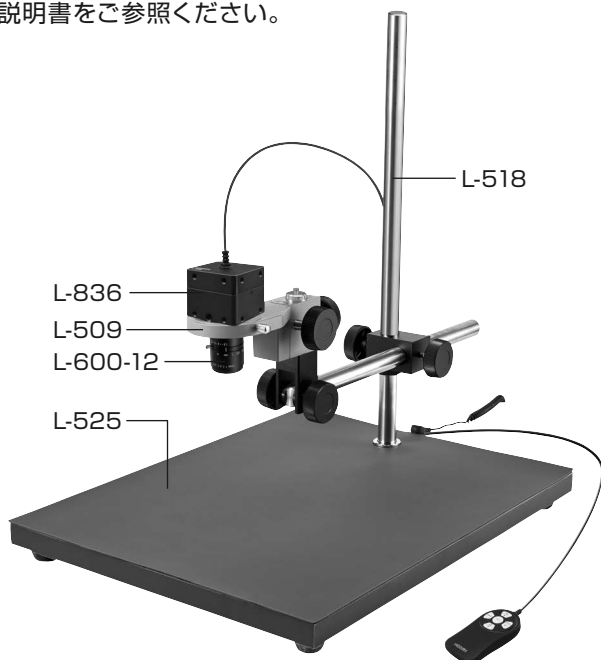

L-KIT823/824/825

マイクロ스코ープ (PC用)

本セットには、右記の製品が入っています。
入組品をご確認のうえ、ご使用ください。
各製品のご使用方法や詳細は、それぞれの
取扱説明書をご参照ください。

【明細表】

L-KIT823

L-836	USBカメラ
L-600-12	レンズ
L-509	ホルダー
L-518	ロングストレートアーム
L-525	ロングベース

L-KIT824

L-836	USBカメラ
L-600-12	レンズ
L-509	ホルダー
L-518	ロングストレートアーム
L-525	ロングベース
L-703	LEDライト
L-703-1	クランプセット※

※L-703 LEDライトに同梱されています。

L-KIT825

L-836	USBカメラ
L-600-12	レンズ
L-509	ホルダー
L-518	ロングストレートアーム
L-525	ロングベース
L-718	LEDライト

【各種照明】

L-703

L-703-1

L-718

組み立て方法

1 ベースの組み立て

右図のようにベースを
組み立てます。

導電性カラーマットを
使用する場合は、先に
マットを面ファスナー
で固定してください。

2 カメラとレンズの接続

カメラ、レンズの保
護キャップを外し、
ねじ込んで接続します。

3 カメラ・レンズの設置

レンズをホルダーにセットします。

4 照明の取り付け