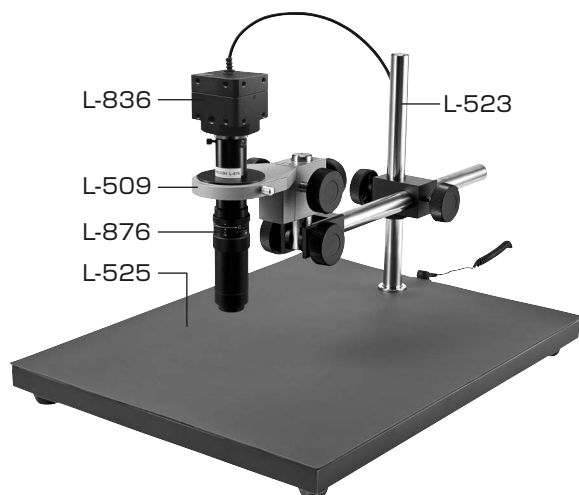

L-KIT814/815/816/817

マイクロ스코ープ (PC用)

本セットには、右記の製品が入っています。
入組品をご確認のうえ、ご使用ください。
各製品のご使用方法や詳細は、それぞれの
取扱説明書をご参照ください。

【明細表】

L-KIT814

L-836	USBカメラ
L-876	ズームレンズ
L-509	ホルダー
L-523	ロングストレートアーム
L-525	ロングベース

L-KIT815

L-836	USBカメラ
L-876	ズームレンズ
L-509	ホルダー
L-523	ロングストレートアーム
L-525	ロングベース

L-711	LEDライト
L-711-1	拡散フィルター※

※L-711 LEDライトに同梱されています。

L-KIT816

L-836	USBカメラ
L-876	ズームレンズ
L-509	ホルダー
L-523	ロングストレートアーム
L-525	ロングベース
L-703	LEDライト
L-703-1	クランプセット※

※L-703 LEDライトに同梱されています。

L-KIT817

L-836	USBカメラ
L-876	ズームレンズ
L-509	ホルダー
L-523	ロングストレートアーム
L-525	ロングベース
L-718	LEDライト

右図のようにベースを
組み立てます。

導電性カラーマットを
使用する場合は、先に
マットを面ファスナー
で固定してください。

2 カメラとレンズの接続

カメラ、レンズの保
護キャップを外し、
ねじ込んで接続します。

3 カメラ・レンズの設置

レンズをホルダーにセットします。

4 照明の取り付け

照明をレンズ等に取り付けます。
照明の取り付け方法は、付属の
取扱説明書をご参照ください。