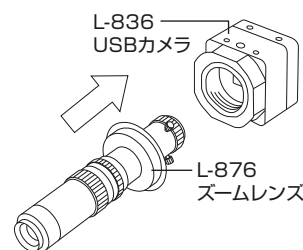

右図のようにベースを
組み立てます。

導電性カラーマットを
使用する場合は、先に
マットを面ファスナー
で固定してください。

2 カメラとレンズの接続

カメラ、レンズの保
護キャップを外し、
ねじ込んで接続します。

3 カメラ・レンズの設置

レンズをホルダーにセットします。

4 照明の取り付け

照明をレンズ等に取り付けます。
照明の取り付け方法は、付属の
取扱説明書をご参照ください。