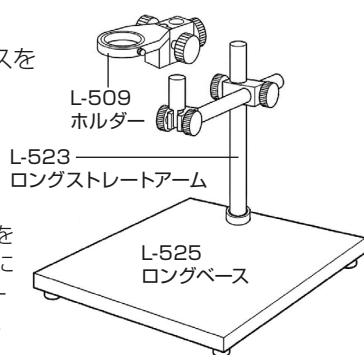

【各種照明】

L-711

L-711-1

L-703

L-703-1

L-718

組み立て方法

1 ベースの組み立て

右図のようにベースを
組み立てます。

導電性カラーマットを
使用する場合は、先に
マットを面ファスナー
で固定してください。

2 カメラとレンズの接続

カメラ、レンズの保
護キャップを外し、
ねじ込んで接続します。

3 カメラ・レンズの設置

レンズをホルダーにセットします。

4 照明の取り付け

照明をレンズ等に取り付けます。
照明の取り付け方法は、付属の
取扱説明書をご参照ください。