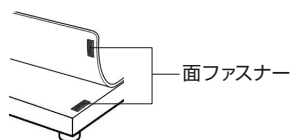

【各種照明】

L-711

L-711-1

L-703

L-703-1

L-718

組み立て方法

1 ベースの組み立て

右図のようにベースを
組み立てます。

導電性カラーマットを
使用する場合は、先に
マットを面ファスナー
で固定してください。

2 カメラとレンズの接続

カメラ、レンズの保
護キャップを外し、
ねじ込んで接続します。

3 カメラ・レンズの設置

レンズをホルダーにセットします。

4 照明の取り付け

照明をレンズ等に取り付けます。
照明の取り付け方法は、付属の
取扱説明書をご参照ください。