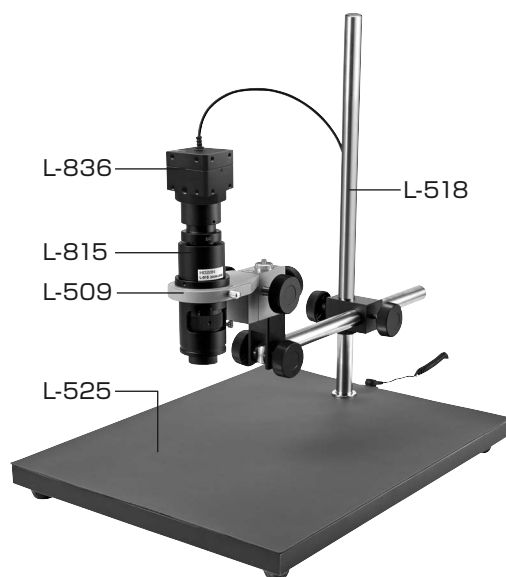

L-KIT803/804/805/806

マイクロSCOOP (PC用)

本セットには、右記の製品が入っています。
入組品をご確認のうえ、ご使用ください。
各製品のご使用方法や詳細は、それぞれの
取扱説明書をご参照ください。

【明細表】

L-KIT803

L-836	USBカメラ
L-815	ズームレンズ
L-509	ホルダー
L-518	ロングストレートアーム
L-525	ロングベース

L-KIT804

L-836	USBカメラ
L-815	ズームレンズ
L-509	ホルダー
L-518	ロングストレートアーム
L-525	ロングベース
L-711	LEDライト
L-711-1	拡散フィルター※

※L-711 LEDライトに同梱されています。

L-KIT805

L-836	USBカメラ
L-815	ズームレンズ
L-509	ホルダー
L-518	ロングストレートアーム
L-525	ロングベース
L-703	LEDライト
L-703-1	クランプセット※

※L-703 LEDライトに同梱されています。

L-KIT806

L-836	USBカメラ
L-815	ズームレンズ
L-509	ホルダー
L-518	ロングストレートアーム
L-525	ロングベース
L-718	LEDライト

【各種照明】

組み立て方法

1 ベースの組み立て

右図のようにベースを
組み立てます。

導電性カラーマットを
使用する場合は、先に
マットを面ファスナー
で固定してください。

2 カメラとレンズの接続

カメラ、レンズの保
護キャップを外し、
ねじ込んで接続します。

3 カメラ・レンズの設置