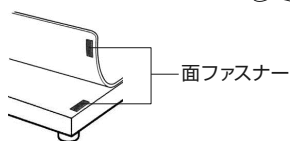

【各種照明】

組み立て方法

1 ベースの組み立て

右図のようにベースを
組み立てます。

導電性カラーマットを
使用する場合は、先に
マットを面ファスナー
で固定してください。

2 カメラとレンズの接続

カメラ、レンズの保
護キャップを外し、
ねじ込んで接続します。

3 カメラ・レンズの設置