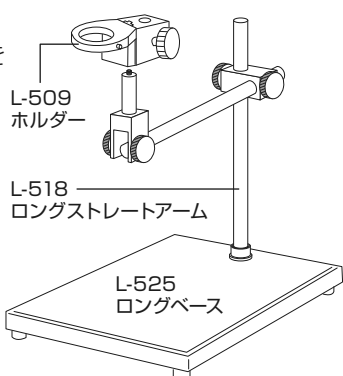

L-KIT803/804/805/806

マイクロSCOOP (PC用)

本セットには、右記の製品が入っています。
入組品をご確認のうえ、ご使用ください。
各製品のご使用方法や詳細は、それぞれの
取扱説明書をご参照ください。

【明細表】

L-KIT803

L-836	USBカメラ
L-815	ズームレンズ
L-509	ホルダー
L-518	ロングストレートアーム
L-525	ロングベース

L-KIT804

L-836	USBカメラ
L-815	ズームレンズ
L-509	ホルダー
L-518	ロングストレートアーム
L-525	ロングベース
L-711	LEDライト
L-711-1	拡散フィルター※

※L-711 LEDライトに同梱されています。

L-KIT805

L-836	USBカメラ
L-815	ズームレンズ
L-509	ホルダー
L-518	ロングストレートアーム
L-525	ロングベース
L-703	LEDライト
L-703-1	クランプセット※

※L-703 LEDライトに同梱されています。

L-KIT806

L-836	USBカメラ
L-815	ズームレンズ
L-509	ホルダー
L-518	ロングストレートアーム
L-525	ロングベース
L-718	LEDライト

【各種照明】

組み立て方法

1 ベースの組み立て

右図のようにベースを
組み立てます。

導電性カラーマットを
使用する場合は、先に
マットを面ファスナー
で固定してください。

2 カメラとレンズの接続

カメラ、レンズの保
護キャップを外し、
ねじ込んで接続します。

3 カメラ・レンズの設置