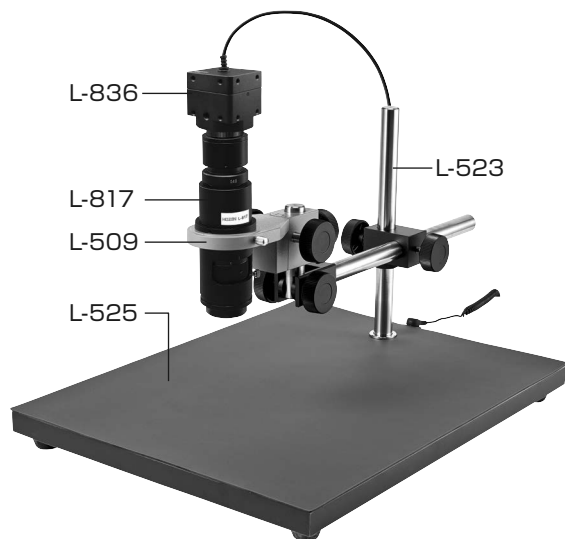

L-KIT797/798/799/800

マイクロSCOOP (PC用)

本セットには、右記の製品が入っています。
入組品をご確認のうえ、ご使用ください。
各製品のご使用方法や詳細は、それぞれの
取扱説明書をご参照ください。

【明細表】

L-KIT797

L-836	USBカメラ
L-817	ズームレンズ
L-509	ホルダー
L-523	ロングストレートアーム
L-525	ロングベース

L-KIT798

L-836	USBカメラ
L-817	ズームレンズ
L-509	ホルダー
L-523	ロングストレートアーム
L-525	ロングベース

L-711	LEDライト
L-711-1	拡散フィルター※

※L-711 LEDライトに同梱されています。

L-KIT799

L-836	USBカメラ
L-817	ズームレンズ
L-509	ホルダー
L-523	ロングストレートアーム
L-525	ロングベース
L-703	LEDライト
L-703-1	クランプセット※

※L-703 LEDライトに同梱されています。

L-KIT800

L-836	USBカメラ
L-817	ズームレンズ
L-509	ホルダー
L-523	ロングストレートアーム
L-525	ロングベース
L-718	LEDライト

【各種照明】

L-711

L-711-1

L-703

L-703-1

L-718

組み立て方法

1 ベースの組み立て

右図のようにベースを
組み立てます。

導電性カラーマットを
使用する場合は、先に
マットを面ファスナー
で固定してください。

2 カメラとレンズの接続

カメラ、レンズの保
護キャップを外し、
ねじ込んで接続し
ます。

3 カメラ・レンズの設置

レンズをホルダーにセットします。

4 照明の取り付け

照明をレンズ等に取り付けます。
照明の取り付け方法は、付属の
取扱説明書をご参照ください。