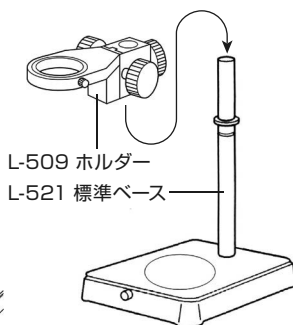

※L-711 LEDライトに同梱されています。

L-KIT795

L-836	USBカメラ
L-817	ズームレンズ
L-509	ホルダー
L-521	標準ベース
L-703	LEDライト

【各種照明】

L-711

L-711-1

L-703

組み立て方法

1 ベースの組み立て

右図のようにベースを
組み立てます。

導電性カラーマットを
使用する場合は、先に
マットを面ファスナー
で固定してください。

面ファスナー

L-509 ホルダー
L-521 標準ベース**2** カメラとレンズの接続

カメラ、レンズの保護
キャップを外し、ねじ
込んで接続します。

L-836
USBカメラL-817
ズームレンズ**3** カメラ・レンズの設置

レンズをホルダーにセットします。