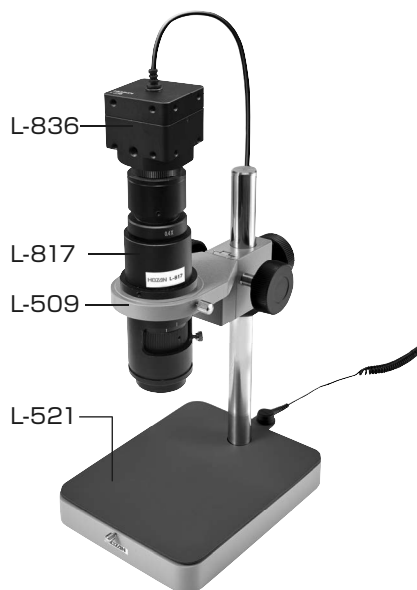

L-KIT793/794/795

マイクロSCOOP (PC用)

本セットには、右記の製品が入っています。
入組品をご確認のうえ、ご使用ください。
各製品のご使用方法や詳細は、それぞれの
取扱説明書をご参照ください。

【明細表】

L-KIT793

L-836	USBカメラ
L-817	ズームレンズ
L-509	ホルダー
L-521	標準ベース

L-KIT794

L-836	USBカメラ
L-817	ズームレンズ
L-509	ホルダー
L-521	標準ベース
L-711	LEDライト
L-711-1	拡散フィルター※

※L-711 LEDライトに同梱されています。

L-KIT795

L-836	USBカメラ
L-817	ズームレンズ
L-509	ホルダー
L-521	標準ベース
L-703	LEDライト

【各種照明】

L-711

L-711-1

L-703

組み立て方法

1 ベースの組み立て

右図のようにベースを
組み立てます。

導電性カラーマットを
使用する場合は、先に
マットを面ファスナー
で固定してください。

面ファスナー

L-509 ホルダー
L-521 標準ベース**2** カメラとレンズの接続

カメラ、レンズの保護
キャップを外し、ねじ
込んで接続します。

L-836
USBカメラL-817
ズームレンズ**3** カメラ・レンズの設置

レンズをホルダーにセットします。