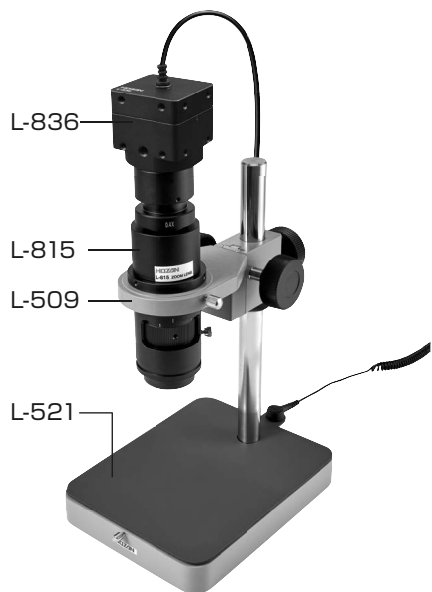

L-KIT736/737/738/740

マイクロSCOOP (PC用)

本セットには、右記の製品が入っています。
入組品をご確認のうえ、ご使用ください。
各製品のご使用方法や詳細は、それぞれの
取扱説明書をご参照ください。

【明細表】

L-KIT736

L-836	USBカメラ
L-815	ズームレンズ
L-509	ホルダー
L-521	標準ベース

L-KIT737

L-836	USBカメラ
L-815	ズームレンズ
L-509	ホルダー
L-521	標準ベース
L-711	LEDライト
L-711-1	拡散フィルター※

※L-711 LEDライトに同梱されています。

L-KIT738

L-836	USBカメラ
L-815	ズームレンズ
L-509	ホルダー
L-521	標準ベース
L-703	LEDライト

L-KIT740

L-836	USBカメラ
L-815	ズームレンズ
L-509	ホルダー
L-521	標準ベース
L-715	LEDライト

【各種照明】

L-711

L-711-1

L-703

L-715

組み立て方法

1 ベースの組み立て

右図のようにベースを
組み立てます。

導電性カラーマットを
使用する場合は、先に
マットを面ファスナー
で固定してください。

面ファスナー

L-509 ホルダー
L-521 標準ベース

2 カメラとレンズの接続

カメラ、レンズの保護
キャップを外し、ねじ
込んで接続します。

L-836
USBカメラL-815
ズームレンズ

3 カメラ・レンズの設置

レンズをホルダーにセットします。

4 照明の取り付け

照明をレンズ等に取り付けます。
照明の取り付け方法は、付属の
取扱説明書をご参照ください。

技術的なお問い合わせ