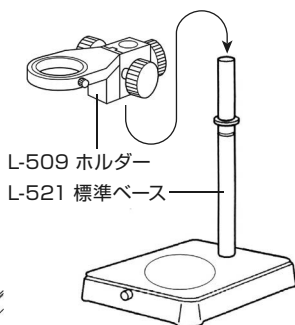

L-703

L-715

組み立て方法

1 ベースの組み立て

右図のようにベースを
組み立てます。

導電性カラーマットを
使用する場合は、先に
マットを面ファスナー
で固定してください。

面ファスナー

L-509 ホルダー
L-521 標準ベース

2 カメラとレンズの接続

カメラ、レンズの保護
キャップを外し、ねじ
込んで接続します。

L-836
USBカメラL-815
ズームレンズ

3 カメラ・レンズの設置

レンズをホルダーにセットします。

4 照明の取り付け

照明をレンズ等に取り付けます。
照明の取り付け方法は、付属の
取扱説明書をご参照ください。

技術的なお問い合わせ