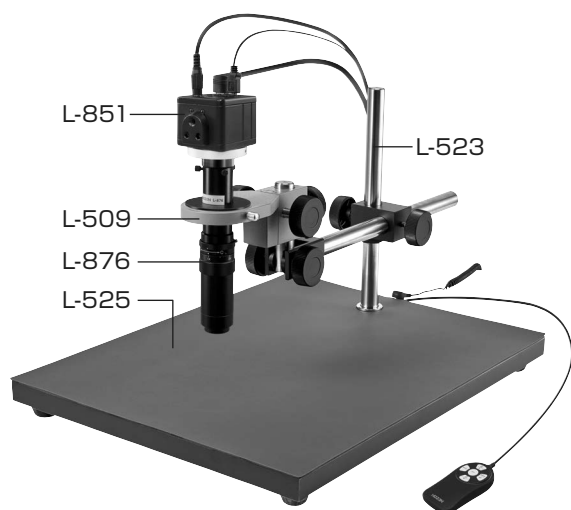

# L-KIT724/725/726/727

## マイクロ스코ープ (モニター用)

本セットには、右記の製品が入っています。  
入組品をご確認のうえ、ご使用ください。  
各製品のご使用方法や詳細は、それぞれの  
取扱説明書をご参照ください。