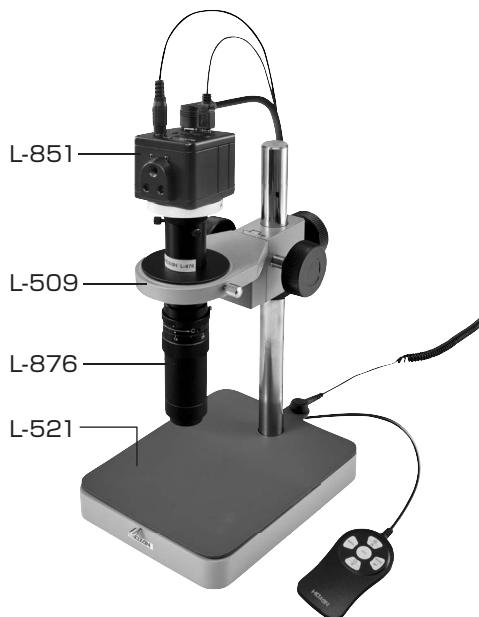

L-KIT720/721/722/723

マイクロ스코ープ (モニター用)

本セットには、右記の製品が入っています。
入組品をご確認のうえ、ご使用ください。
各製品のご使用方法や詳細は、それぞれの
取扱説明書をご参照ください。

【明細表】

L-KIT720

L-851	フルHDカメラ
L-876	ズームレンズ
L-509	ホルダー
L-521	標準ベース

L-KIT721

L-851	フルHDカメラ
L-876	ズームレンズ
L-509	ホルダー
L-521	標準ベース
L-711	LEDライト
L-711-1	拡散フィルター※

※L-711 LEDライトに同梱されています。

L-KIT722

L-851	フルHDカメラ
L-876	ズームレンズ
L-509	ホルダー
L-521	標準ベース
L-703	LEDライト

L-KIT723

L-851	フルHDカメラ
L-876	ズームレンズ
L-509	ホルダー
L-521	標準ベース
L-717	LEDライト

【各種照明】

L-711

L-711-1

L-703

L-717

組み立て方法

- 1** ベースの組み立て
ベースを組み立て、
ホルダーを装着
します。

導電性カラーマットを
使用する場合は、先に
マットを面ファスナー
で固定してください。

- 2** カメラとレンズの接続
カメラ、レンズの保
護キャップを外し、
ねじ込んで接続し
ます。

- 3** カメラ・レンズの設置
レンズをホルダーにセットします。

- 4** 照明の取り付け
照明をレンズ等に取り付けます。
照明の取り付け方法は、付属の
取扱説明書をご参照ください。