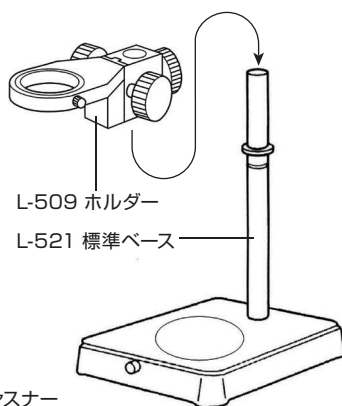

L-KIT720/721/722/723

マイクロ스코ープ (モニター用)

本セットには、右記の製品が入っています。
入組品をご確認のうえ、ご使用ください。
各製品のご使用方法や詳細は、それぞれの
取扱説明書をご参照ください。

【明細表】

L-KIT720

L-851	フルHDカメラ
L-876	ズームレンズ
L-509	ホルダー
L-521	標準ベース

L-KIT721

L-851	フルHDカメラ
L-876	ズームレンズ
L-509	ホルダー
L-521	標準ベース
L-711	LEDライト
L-711-1	拡散フィルター※

※L-711 LEDライトに同梱されています。

L-KIT722

L-851	フルHDカメラ
L-876	ズームレンズ
L-509	ホルダー
L-521	標準ベース
L-703	LEDライト

L-KIT723

L-851	フルHDカメラ
L-876	ズームレンズ
L-509	ホルダー
L-521	標準ベース
L-717	LEDライト

【各種照明】

L-711

L-711-1

L-703

L-717

組み立て方法

- 1** ベースの組み立て
ベースを組み立て、
ホルダーを装着
します。

導電性カラーマットを
使用する場合は、先に
マットを面ファスナー
で固定してください。

- 2** カメラとレンズの接続
カメラ、レンズの保
護キャップを外し、
ねじ込んで接続し
ます。

- 3** カメラ・レンズの設置
レンズをホルダーにセットします。

- 4** 照明の取り付け
照明をレンズ等に取り付けます。
照明の取り付け方法は、付属の
取扱説明書をご参照ください。