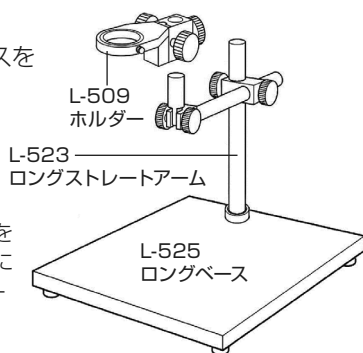

組み立て方法

1 ベースの組み立て

右図のようにベースを
組み立てます。

導電性カラーマットを
使用する場合は、先に
マットを面ファスナー
で固定してください。