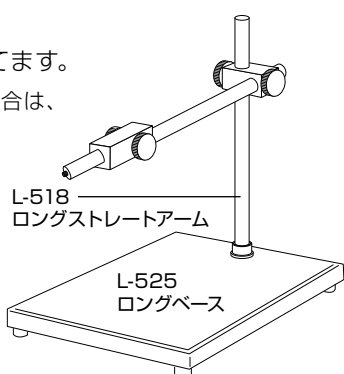

L-KIT710

L-835	USBカメラ
L-870	ズームレンズ
L-518	ロングストレートアーム
L-525	ロングベース
L-50-2	レンズフィルター※1
L-703	LEDライト
L-703-1	クランプセット※2

※1 L-870 ズームレンズに同梱されています。

※2 L-703 LEDライトに同梱されています。

L-KIT711

L-835	USBカメラ
L-870	ズームレンズ
L-518	ロングストレートアーム
L-525	ロングベース
L-50-2	レンズフィルター※
L-718	LEDライト

※L-870 ズームレンズに同梱されています。

【各種照明】

組み立て方法

1 ベースの組み立て

右図のようにベースを組み立てます。
 導電性カラーマットを使用する場合は、
 先にマットを面ファスナーで固定
 してください。

2 カメラとレンズの接続

カメラ、レンズの保護
 キャップを外し、
 ねじ込んで接続します。

3 カメラの取り付け