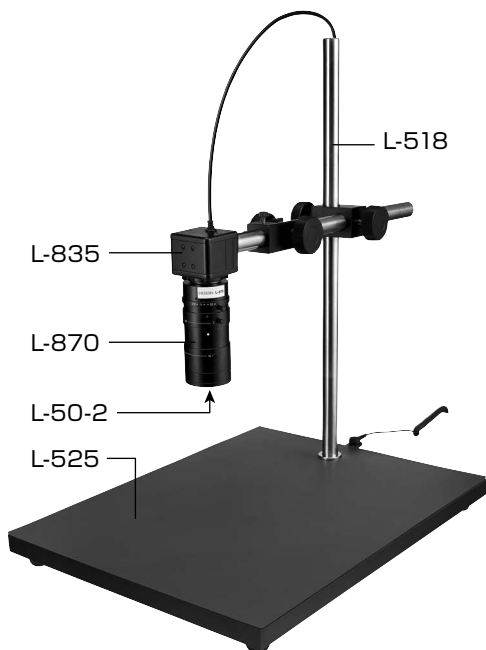

L-KIT709/710/711

マイクロSCOOP (PC用)

本セットには、下記の製品が入っています。
 入組品をご確認のうえ、ご使用ください。
 各製品のご使用方法や詳細は、それぞれの取扱説明書をご参照ください。

【明細表】

L-KIT709

L-835	USBカメラ
L-870	ズームレンズ
L-518	ロングストレートアーム
L-525	ロングベース
L-50-2	レンズフィルター※

※L-870 ズームレンズに同梱されています。

L-KIT710

L-835	USBカメラ
L-870	ズームレンズ
L-518	ロングストレートアーム
L-525	ロングベース
L-50-2	レンズフィルター※1
L-703	LEDライト
L-703-1	クランプセット※2

※1 L-870 ズームレンズに同梱されています。

※2 L-703 LEDライトに同梱されています。

L-KIT711

L-835	USBカメラ
L-870	ズームレンズ
L-518	ロングストレートアーム
L-525	ロングベース
L-50-2	レンズフィルター※
L-718	LEDライト

※L-870 ズームレンズに同梱されています。

【各種照明】

組み立て方法

1 ベースの組み立て

右図のようにベースを組み立てます。
 導電性カラーマットを使用する場合は、
 先にマットを面ファスナーで固定
 してください。

2 カメラとレンズの接続

カメラ、レンズの保護
 キャップを外し、
 ねじ込んで接続します。

3 カメラの取り付け

ホルダーアーム先端のカメラ
 ネジにカメラを取り付けます。
 ※ホルダーアームを完全に取り
 外すとカメラを取り付けやすくなります。

4 照明の取り付け

照明をレンズ等に取り付けます。
 照明の取り付け方法は、付属の
 取扱説明書をご参照ください。

技術的なお問い合わせ

ホーザン テクニカルホットライン
☎06-6567-3132 E-mail: th@hozan.co.jp
 【月曜日から金曜日(祝日を除く)の10:30~12:00、13:00~17:00】