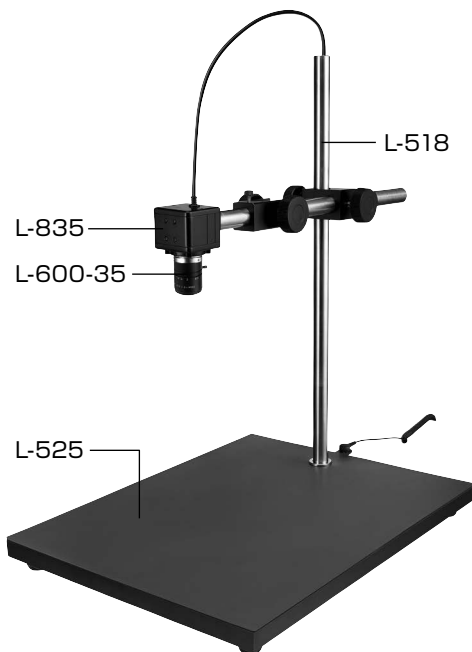

# L-KIT706/707/708

## マイクロ스코ープ (PC用)

本セットには、右記の製品が入っています。  
 入組品をご確認のうえ、ご使用ください。  
 各製品のご使用方法や詳細は、それぞれの取扱説明書をご参照ください。