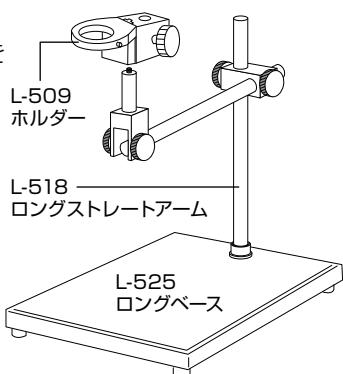

L-KIT699/700/701/702

マイクロ스코ープ (PC用)

本セットには、右記の製品が入っています。
入組品をご確認のうえ、ご使用ください。
各製品のご使用方法や詳細は、それぞれの
取扱説明書をご参照ください。

【明細表】

L-KIT699

L-835	USBカメラ
L-815	ズームレンズ
L-509	ホルダー
L-518	ロングストレートアーム
L-525	ロングベース

L-KIT700

L-835	USBカメラ
L-815	ズームレンズ
L-509	ホルダー
L-518	ロングストレートアーム
L-525	ロングベース
L-711	LEDライト
L-711-1	拡散フィルター※

※L-711 LEDライトに同梱されています。

L-KIT701

L-835	USBカメラ
L-815	ズームレンズ
L-509	ホルダー
L-518	ロングストレートアーム
L-525	ロングベース
L-703	LEDライト
L-703-1	クランプセット※

※L-703 LEDライトに同梱されています。

L-KIT702

L-835	USBカメラ
L-815	ズームレンズ
L-509	ホルダー
L-518	ロングストレートアーム
L-525	ロングベース
L-718	LEDライト

【各種照明】

組み立て方法

1 ベースの組み立て

右図のようにベースを
組み立てます。

導電性カラーマットを
使用する場合は、先に
マットを面ファスナー
で固定してください。

2 カメラとレンズの接続

カメラ、レンズの保
護キャップを外し、
ねじ込んで接続し
ます。

3 カメラ・レンズの設置