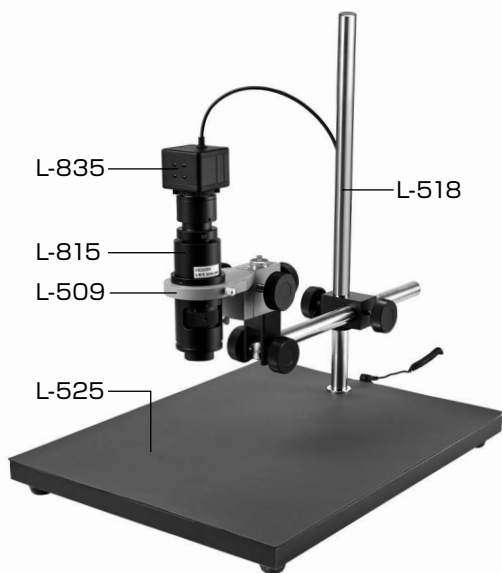

L-KIT699/700/701/702

マイクロ스코ープ (PC用)

本セットには、右記の製品が入っています。
入組品をご確認のうえ、ご使用ください。
各製品のご使用方法や詳細は、それぞれの
取扱説明書をご参照ください。

【明細表】

L-KIT699

L-835	USBカメラ
L-815	ズームレンズ
L-509	ホルダー
L-518	ロングストレートアーム
L-525	ロングベース

L-KIT700

L-835	USBカメラ
L-815	ズームレンズ
L-509	ホルダー
L-518	ロングストレートアーム
L-525	ロングベース
L-711	LEDライト
L-711-1	拡散フィルター※

※L-711 LEDライトに同梱されています。

L-KIT701

L-835	USBカメラ
L-815	ズームレンズ
L-509	ホルダー
L-518	ロングストレートアーム
L-525	ロングベース
L-703	LEDライト
L-703-1	クランプセット※

※L-703 LEDライトに同梱されています。

L-KIT702

L-835	USBカメラ
L-815	ズームレンズ
L-509	ホルダー
L-518	ロングストレートアーム
L-525	ロングベース
L-718	LEDライト

【各種照明】

組み立て方法

1 ベースの組み立て

右図のようにベースを
組み立てます。

導電性カラーマットを
使用する場合は、先に
マットを面ファスナー
で固定してください。

2 カメラとレンズの接続

カメラ、レンズの保
護キャップを外し、
ねじ込んで接続し
ます。

3 カメラ・レンズの設置