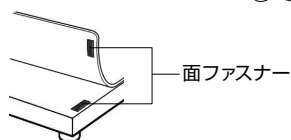

【各種照明】

組み立て方法

1 ベースの組み立て

右図のようにベースを
組み立てます。

導電性カラーマットを
使用する場合は、先に
マットを面ファスナー
で固定してください。

2 カメラとレンズの接続

カメラ、レンズの保
護キャップを外し、
ねじ込んで接続し
ます。

3 カメラ・レンズの設置