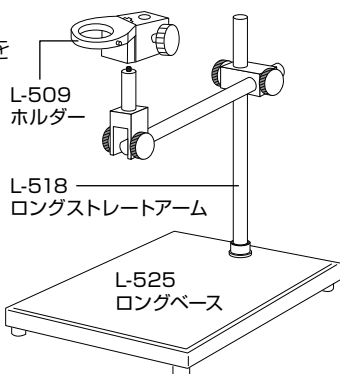

面ファスナー

組み立て方法

1 ベースの組み立て

右図のようにベースを
組み立てます。

導電性カラーマットを
使用する場合は、先に
マットを面ファスナー
で固定してください。