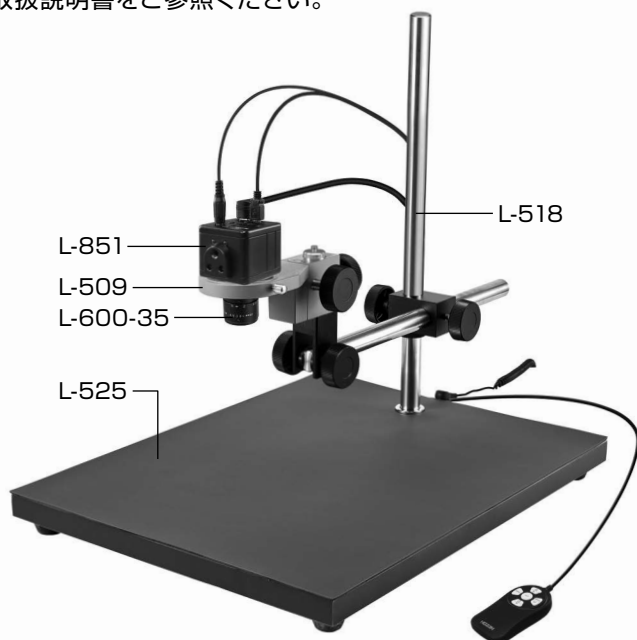

## マイクロ스코ープ (モニター用)

本セットには、右記の製品が入っています。  
入組品をご確認のうえ、ご使用ください。  
各製品のご使用方法や詳細は、それぞれの  
取扱説明書をご参照ください。