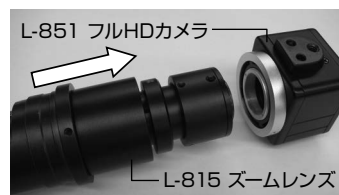

2 カメラとレンズの接続

カメラ、レンズの保
護キャップを外し、
ねじ込んで接続し
ます。

3 カメラ・レンズの設置

レンズをホルダーにセットします。

4 照明の取り付け

照明をレンズ等に取り付けます。
照明の取り付け方法は、付属の
取扱説明書をご参照ください。

技術的なお問い合わせ

ホーザン テクニカルホットライン

☎06-6567-3132 E-mail: th@hazan.co.jp

【月曜日から金曜日(祝日を除く)の10:30~12:00、13:00~17:00】

補修部品については、Web上のパーツリストをご覧ください。
通信販売もご利用いただけます。 [ホーザン](#) [通信販売](#) [検索](#)

ホーザン株式会社

本社 〒556-0021 大阪市浪速区幸町1-2-12
TEL (06) 6567-3111 FAX (06) 6562-0024