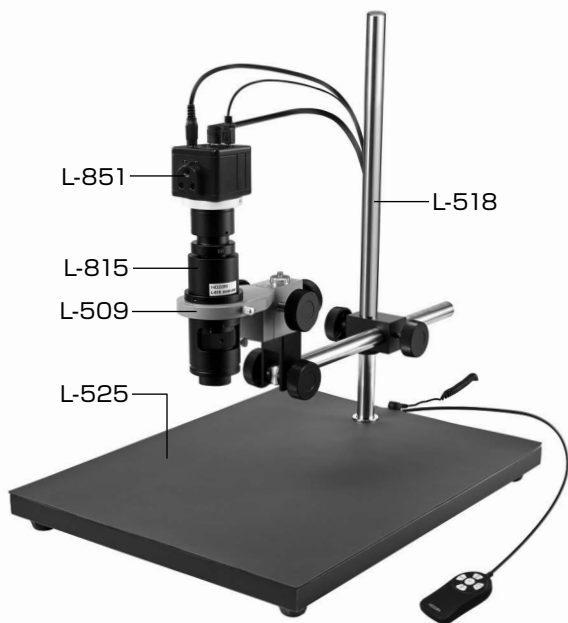

#### L-KIT689

L-851	フルHDカメラ
L-815	ズームレンズ
L-509	ホルダー
L-518	ロングストレートアーム
L-525	ロングベース
L-718	LEDライト

### 【各種照明】

L-711

L-711-1

L-703

L-703-1

L-718