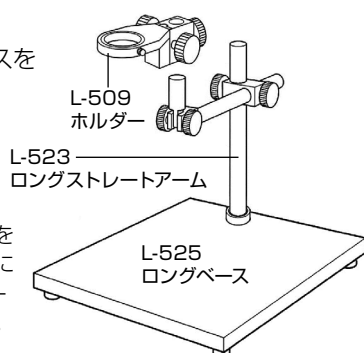

【各種照明】

L-711

L-711-1

L-703

L-703-1

L-718

組み立て方法

1 ベースの組み立て

右図のようにベースを
組み立てます。

導電性カラーマットを
使用する場合は、先に
マットを面ファスナー
で固定してください。

2 カメラとレンズの接続

カメラ、レンズの保
護キャップを外し、
ねじ込んで接続し
ます。

3 カメラ・レンズの設置

レンズをホルダーにセットします。

4 照明の取り付け

照明をレンズ等に取り付けます。
照明の取り付け方法は、付属の
取扱説明書をご参照ください。