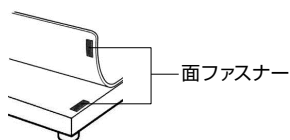

【各種照明】

L-711

L-711-1

L-703

L-703-1

L-718

組み立て方法

1 ベースの組み立て

右図のようにベースを
組み立てます。

導電性カラーマットを
使用する場合は、先に
マットを面ファスナー
で固定してください。

2 カメラとレンズの接続

カメラ、レンズの保
護キャップを外し、
ねじ込んで接続し
ます。

3 カメラ・レンズの設置

レンズをホルダーにセットします。

4 照明の取り付け

照明をレンズ等に取り付けます。
照明の取り付け方法は、付属の
取扱説明書をご参照ください。