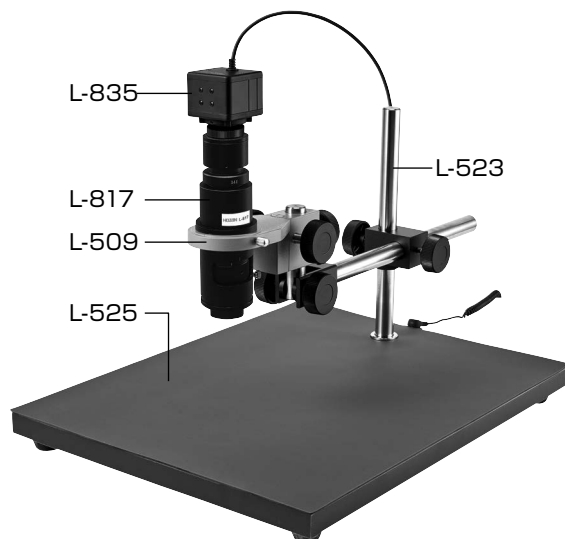

L-KIT642/643/644/677

マイクロSCOOP (PC用)

本セットには、右記の製品が入っています。
入組品をご確認のうえ、ご使用ください。
各製品のご使用方法や詳細は、それぞれの
取扱説明書をご参照ください。

【明細表】

L-KIT642

L-835	USBカメラ
L-817	ズームレンズ
L-509	ホルダー
L-523	ロングストレートアーム
L-525	ロングベース

L-KIT643

L-835	USBカメラ
L-817	ズームレンズ
L-509	ホルダー
L-523	ロングストレートアーム
L-525	ロングベース

L-711	LEDライト
L-711-1	拡散フィルター※

※L-711 LEDライトに同梱されています。

L-KIT644

L-835	USBカメラ
L-817	ズームレンズ
L-509	ホルダー
L-523	ロングストレートアーム
L-525	ロングベース
L-703	LEDライト
L-703-1	クランプセット※

※L-703 LEDライトに同梱されています。

L-KIT677

L-835	USBカメラ
L-817	ズームレンズ
L-509	ホルダー
L-523	ロングストレートアーム
L-525	ロングベース
L-718	LEDライト

【各種照明】

L-711

L-711-1

L-703

L-703-1

L-718

組み立て方法

1 ベースの組み立て

右図のようにベースを
組み立てます。

導電性カラーマットを
使用する場合は、先に
マットを面ファスナー
で固定してください。

2 カメラとレンズの接続

カメラ、レンズの保
護キャップを外し、
ねじ込んで接続し
ます。

3 カメラ・レンズの設置

レンズをホルダーにセットします。

4 照明の取り付け

照明をレンズ等に取り付けます。
照明の取り付け方法は、付属の
取扱説明書をご参照ください。