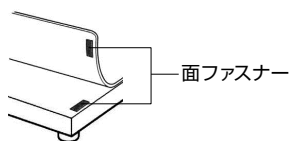

【各種照明】

L-711

L-711-1

L-703

L-703-1

L-718

組み立て方法

1 ベースの組み立て

右図のようにベースを
組み立てます。

導電性カラーマットを
使用する場合は、先に
マットを面ファスナー
で固定してください。

2 カメラとレンズの接続

カメラ、レンズの保
護キャップを外し、
ねじ込んで接続し
ます。

3 カメラ・レンズの設置

レンズをホルダーにセットします。

4 照明の取り付け

照明をレンズ等に取り付けます。
照明の取り付け方法は、付属の
取扱説明書をご参照ください。