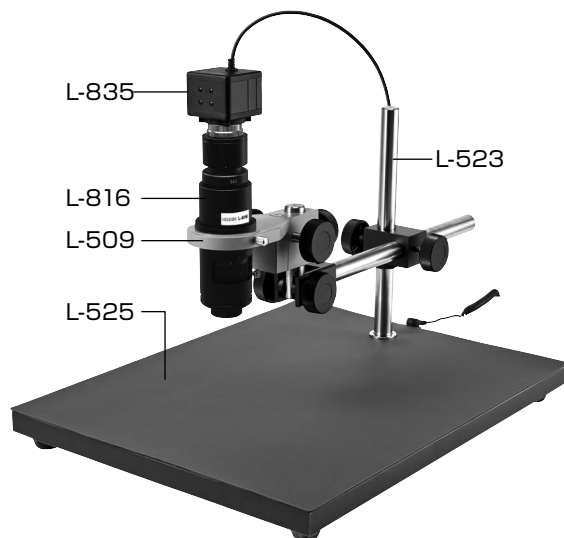

L-KIT575/576/577/676

マイクロ스코ープ (PC用)

本セットには、右記の製品が入っています。
入組品をご確認のうえ、ご使用ください。
各製品のご使用方法や詳細は、それぞれの
取扱説明書をご参照ください。

【明細表】

L-KIT575

L-835	USBカメラ
L-816	ズームレンズ
L-509	ホルダー
L-523	ロングストレートアーム
L-525	ロングベース

L-KIT576

L-835	USBカメラ
L-816	ズームレンズ
L-509	ホルダー
L-523	ロングストレートアーム
L-525	ロングベース

L-711	LEDライト
L-711-1	拡散フィルター※

※L-711 LEDライトに同梱されています。

L-KIT577

L-835	USBカメラ
L-816	ズームレンズ
L-509	ホルダー
L-523	ロングストレートアーム
L-525	ロングベース
L-703	LEDライト
L-703-1	クランプセット※

※L-703 LEDライトに同梱されています。

L-KIT676

L-835	USBカメラ
L-816	ズームレンズ
L-509	ホルダー
L-523	ロングストレートアーム
L-525	ロングベース
L-718	LEDライト

【各種照明】

L-711

L-711-1

L-703

L-703-1

L-718

組み立て方法

1 ベースの組み立て

右図のようにベースを
組み立てます。

導電性カラーマットを
使用する場合は、先に
マットを面ファスナー
で固定してください。

2 カメラとレンズの接続

カメラ、レンズの保
護キャップを外し、
ねじ込んで接続し
ます。

3 カメラ・レンズの設置

レンズをホルダーにセットします。

4 照明の取り付け

照明をレンズ等に取り付けます。
照明の取り付け方法は、付属の
取扱説明書をご参照ください。