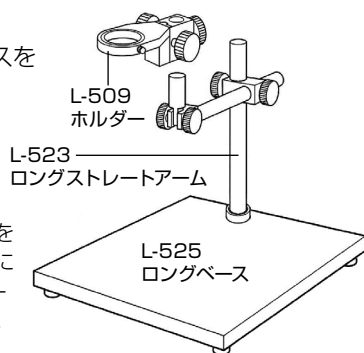

【各種照明】

L-711

L-711-1

L-703

L-703-1

L-718

組み立て方法

1 ベースの組み立て

右図のようにベースを
組み立てます。

導電性カラーマットを
使用する場合は、先に
マットを面ファスナー
で固定してください。

2 カメラとレンズの接続

カメラ、レンズの保
護キャップを外し、
ねじ込んで接続し
ます。

3 カメラ・レンズの設置

レンズをホルダーにセットします。

4 照明の取り付け

照明をレンズ等に取り付けます。
照明の取り付け方法は、付属の
取扱説明書をご参照ください。