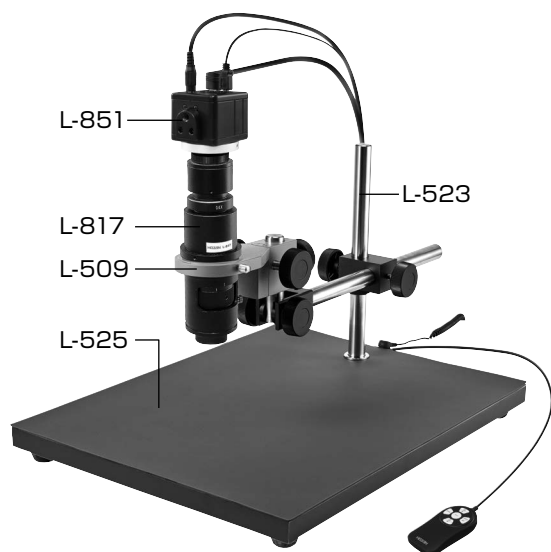

L-KIT635/636/637/672

マイクロ스코ープ (モニター用)

本セットには、右記の製品が入っています。
入組品をご確認のうえ、ご使用ください。
各製品のご使用方法や詳細は、それぞれの
取扱説明書をご参照ください。

【明細表】

L-KIT635

L-851	フルHDカメラ
L-817	ズームレンズ
L-509	ホルダー
L-523	ロングストレートアーム
L-525	ロングベース

L-KIT636

L-851	フルHDカメラ
L-817	ズームレンズ
L-509	ホルダー
L-523	ロングストレートアーム
L-525	ロングベース

L-711	LEDライト
L-711-1	拡散フィルター※

※L-711 LEDライトに同梱されています。

L-KIT637

L-851	フルHDカメラ
L-817	ズームレンズ
L-509	ホルダー
L-523	ロングストレートアーム
L-525	ロングベース
L-703	LEDライト
L-703-1	クランプセット※

※L-703 LEDライトに同梱されています。

L-KIT672

L-851	フルHDカメラ
L-817	ズームレンズ
L-509	ホルダー
L-523	ロングストレートアーム
L-525	ロングベース
L-718	LEDライト

【各種照明】

L-711

L-711-1

L-703

L-703-1

L-718

組み立て方法

1 ベースの組み立て

右図のようにベースを
組み立てます。

導電性カラーマットを
使用する場合は、先に
マットを面ファスナー
で固定してください。

2 カメラとレンズの接続

カメラ、レンズの保
護キャップを外し、
ねじ込んで接続し
ます。

3 カメラ・レンズの設置