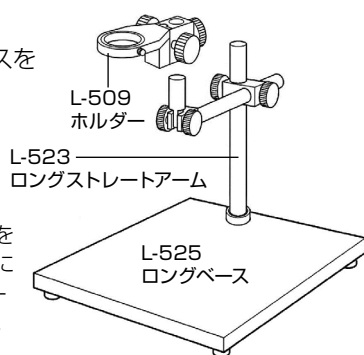

L-KIT635/636/637/672

マイクロ스코ープ (モニター用)

本セットには、右記の製品が入っています。
入組品をご確認のうえ、ご使用ください。
各製品のご使用方法や詳細は、それぞれの
取扱説明書をご参照ください。

【明細表】

L-KIT635

L-851	フルHDカメラ
L-817	ズームレンズ
L-509	ホルダー
L-523	ロングストレートアーム
L-525	ロングベース

L-KIT636

L-851	フルHDカメラ
L-817	ズームレンズ
L-509	ホルダー
L-523	ロングストレートアーム
L-525	ロングベース

L-711	LEDライト
L-711-1	拡散フィルター※

※L-711 LEDライトに同梱されています。

L-KIT637

L-851	フルHDカメラ
L-817	ズームレンズ
L-509	ホルダー
L-523	ロングストレートアーム
L-525	ロングベース
L-703	LEDライト
L-703-1	クランプセット※

※L-703 LEDライトに同梱されています。

L-KIT672

L-851	フルHDカメラ
L-817	ズームレンズ
L-509	ホルダー
L-523	ロングストレートアーム
L-525	ロングベース
L-718	LEDライト

【各種照明】

L-711

L-711-1

L-703

L-703-1

L-718

組み立て方法

1 ベースの組み立て

右図のようにベースを
組み立てます。

導電性カラーマットを
使用する場合は、先に
マットを面ファスナー
で固定してください。

2 カメラとレンズの接続

カメラ、レンズの保
護キャップを外し、
ねじ込んで接続し
ます。

3 カメラ・レンズの設置