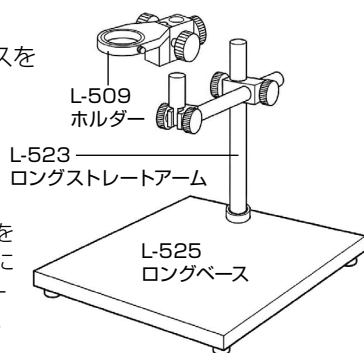

※L-703 LEDライトに同梱されています。

L-KIT671

L-851	フルHDカメラ
L-816	ズームレンズ
L-509	ホルダー
L-523	ロングストレートアーム
L-525	ロングベース
L-718	LEDライト

【各種照明】

L-711

L-711-1

L-703

L-703-1

L-718

組み立て方法

1 ベースの組み立て

右図のようにベースを
組み立てます。

導電性カラーマットを
使用する場合は、先に
マットを面ファスナー
で固定してください。

**2** カメラとレンズの接続

カメラ、レンズの保
護キャップを外し、
ねじ込んで接続し
ます。

**3** カメラ・レンズの設置