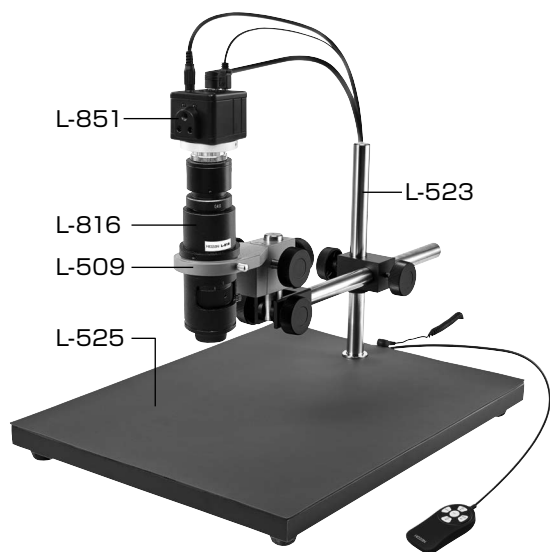

L-KIT592/593/594/671

マイクロ스코ープ (モニター用)

本セットには、右記の製品が入っています。
入組品をご確認のうえ、ご使用ください。
各製品のご使用方法や詳細は、それぞれの
取扱説明書をご参照ください。

【明細表】

L-KIT592

L-851	フルHDカメラ
L-816	ズームレンズ
L-509	ホルダー
L-523	ロングストレートアーム
L-525	ロングベース

L-KIT593

L-851	フルHDカメラ
L-816	ズームレンズ
L-509	ホルダー
L-523	ロングストレートアーム
L-525	ロングベース

L-711	LEDライト
L-711-1	拡散フィルター※

※L-711 LEDライトに同梱されています。

L-KIT594

L-851	フルHDカメラ
L-816	ズームレンズ
L-509	ホルダー
L-523	ロングストレートアーム
L-525	ロングベース
L-703	LEDライト
L-703-1	クランプセット※

※L-703 LEDライトに同梱されています。

L-KIT671

L-851	フルHDカメラ
L-816	ズームレンズ
L-509	ホルダー
L-523	ロングストレートアーム
L-525	ロングベース
L-718	LEDライト

【各種照明】

L-711

L-711-1

L-703

L-703-1

L-718

組み立て方法

1 ベースの組み立て

右図のようにベースを
組み立てます。

導電性カラーマットを
使用する場合は、先に
マットを面ファスナー
で固定してください。

**2** カメラとレンズの接続

カメラ、レンズの保
護キャップを外し、
ねじ込んで接続し
ます。

**3** カメラ・レンズの設置