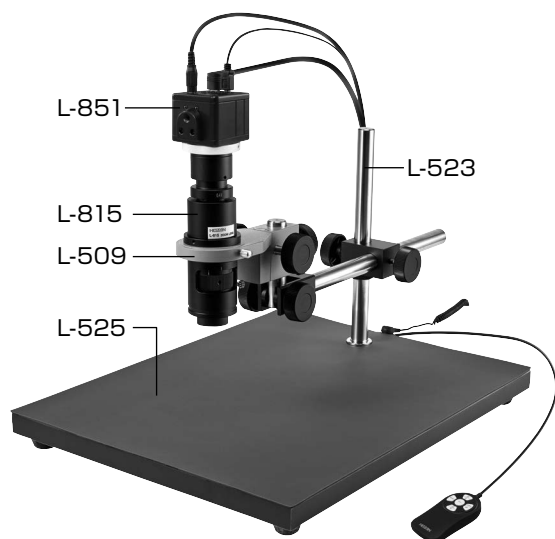

L-KIT585/586/587/670

マイクロ스코ープ (モニター用)

本セットには、右記の製品が入っています。
入組品をご確認のうえ、ご使用ください。
各製品のご使用方法や詳細は、それぞれの
取扱説明書をご参照ください。

【明細表】

L-KIT585

L-851	フルHDカメラ
L-815	ズームレンズ
L-509	ホルダー
L-523	ロングストレートアーム
L-525	ロングベース

L-KIT586

L-851	フルHDカメラ
L-815	ズームレンズ
L-509	ホルダー
L-523	ロングストレートアーム
L-525	ロングベース

L-711	LEDライト
L-711-1	拡散フィルター※

※L-711 LEDライトに同梱されています。

L-KIT587

L-851	フルHDカメラ
L-815	ズームレンズ
L-509	ホルダー
L-523	ロングストレートアーム
L-525	ロングベース
L-703	LEDライト
L-703-1	クランプセット※

※L-703 LEDライトに同梱されています。

L-KIT670

L-851	フルHDカメラ
L-815	ズームレンズ
L-509	ホルダー
L-523	ロングストレートアーム
L-525	ロングベース
L-718	LEDライト

【各種照明】

L-711

L-711-1

L-703

L-703-1

L-718

組み立て方法

1 ベースの組み立て

右図のようにベースを
組み立てます。

導電性カラーマットを
使用する場合は、先に
マットを面ファスナー
で固定してください。

2 カメラとレンズの接続

カメラ、レンズの保
護キャップを外し、
ねじ込んで接続し
ます。

3 カメラ・レンズの設置