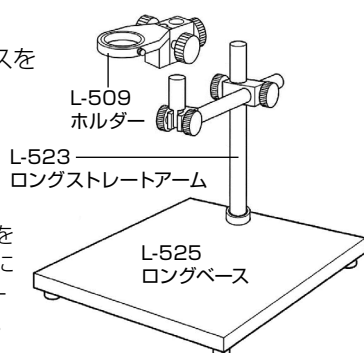

L-KIT585/586/587/670

マイクロ스코ープ (モニター用)

本セットには、右記の製品が入っています。
入組品をご確認のうえ、ご使用ください。
各製品のご使用方法や詳細は、それぞれの
取扱説明書をご参照ください。

【明細表】

L-KIT585

L-851	フルHDカメラ
L-815	ズームレンズ
L-509	ホルダー
L-523	ロングストレートアーム
L-525	ロングベース

L-KIT586

※L-703 LEDライトに同梱されています。

L-KIT670

L-851	フルHDカメラ
L-815	ズームレンズ
L-509	ホルダー
L-523	ロングストレートアーム
L-525	ロングベース
L-718	LEDライト

【各種照明】

L-711

L-711-1

L-703

L-703-1

L-718

組み立て方法

1 ベースの組み立て

右図のようにベースを
組み立てます。

導電性カラーマットを
使用する場合は、先に
マットを面ファスナー
で固定してください。

2 カメラとレンズの接続

カメラ、レンズの保
護キャップを外し、
ねじ込んで接続し
ます。

3 カメラ・レンズの設置