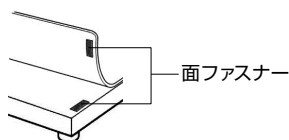

L-718

組み立て方法

1 ベースの組み立て

右図のようにベースを
組み立てます。

導電性カラーマットを
使用する場合は、先に
マットを面ファスナー
で固定してください。

2 カメラとレンズの接続

カメラ、レンズの保
護キャップを外し、
ねじ込んで接続し
ます。

3 カメラ・レンズの設置