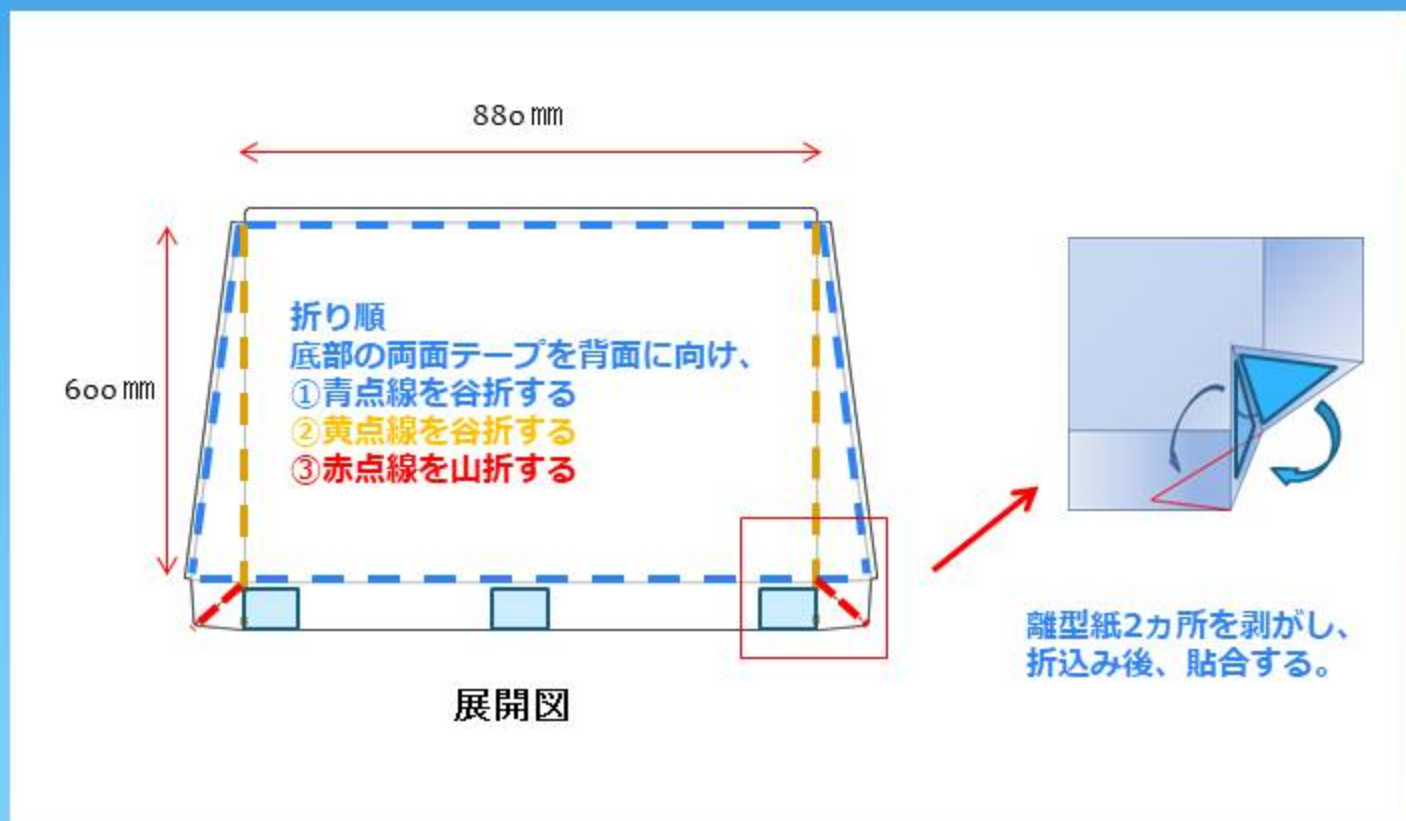

卓上フィルムパーテーションのご紹介

組立容易で、簡単設置。 安価で安全、飛沫感染対策！

折込み式

テープ固定

PET0.5mm

高さ600mm

固定は必要に応じてマスキングテープを併用下さい。

注意事項：組立時は、フィルム端部で指を切らぬようご注意ください。