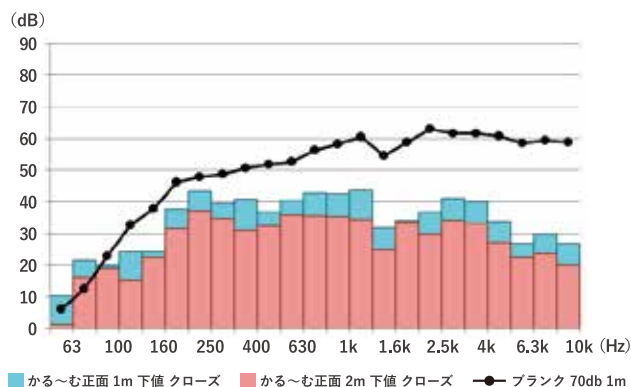

2

吸音素材つきで優れた防音性能!

弊社オリジナル吸音素材『CALMOFOAM』を標準装備しており、中低音を抑えることで、隣室、屋外への音漏れを、平均23dBカット!

3

室内空間もより快適に!

『CALMOFOAM』の特性を利用している為、室内での音の反射を抑える事ができ、快適な空間が得られます!

「かる〜む」室内で70dBの騒音を発生させた試験

測定位置	正面		側面	
	1m	2m	1m	2m
距離	1m	2m	1m	2m
低減値	▲18dB	▲25dB	▲21dB	▲27dB
結果	52dB	45dB	49dB	43dB