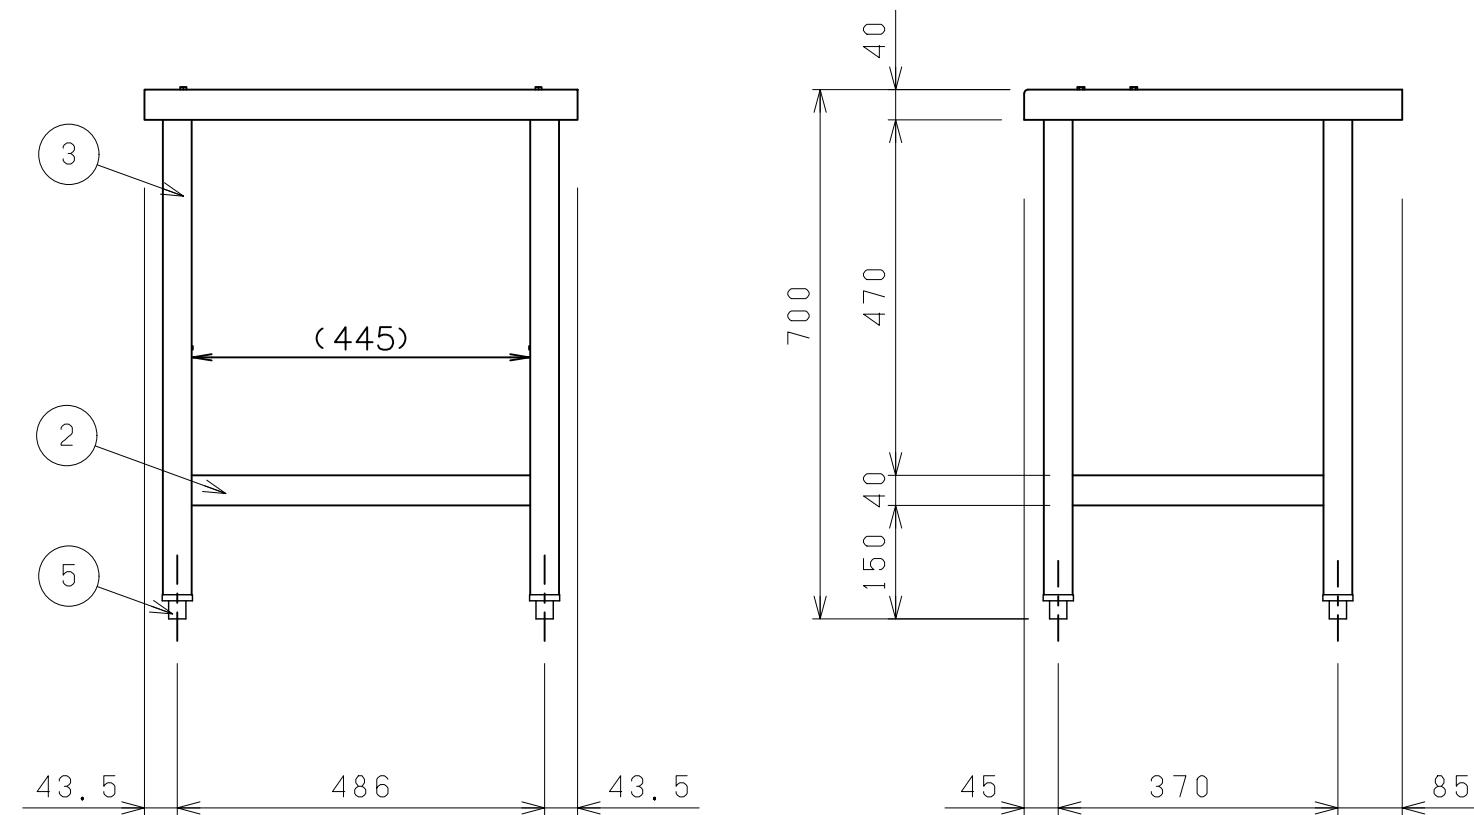

No.	品名 NAME	型式 MODEL	寸法 DIMENSION	台数 QUANTITY
	スーパースチーム 専用架台	SSC-04MDT	573 × 500 × 700	

上段耐荷重：約73kg
下段耐荷重：約23kg

部番	品名	材質	備考
1	トップ	SUS304	
2	平棚	SUS430	
3	フレーム	SUS304	38.5角パイプ
4	アジャスト	SUS304	

※ 改善の為、仕様及び外観を予告なしに変更することがあります。