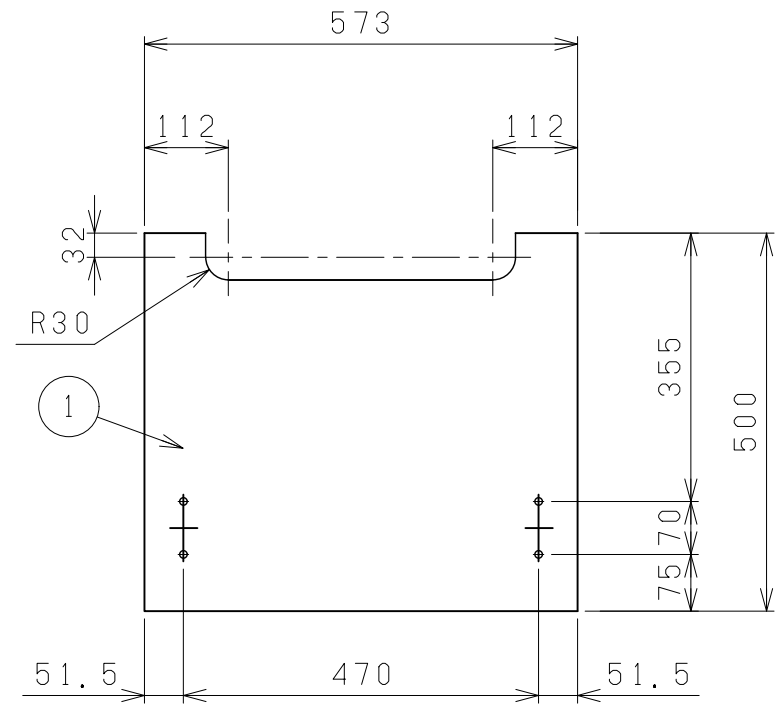

No.	品名 NAME	型式 MODEL	寸法 DIMENSION	台数 QUANTITY
	スーパースチーム 専用架台	SSC-04MDT	573 × 500 × 700	

上段耐荷重：約73kg
下段耐荷重：約23kg

部番	品名	材質	備考
1	トップ	SUS304	
2	平棚	SUS430	
3	フレーム	SUS304	38.5角パイプ
4	アジャスト	SUS304	

※ 改善の為、仕様及び外観を予告なしに変更することがあります。