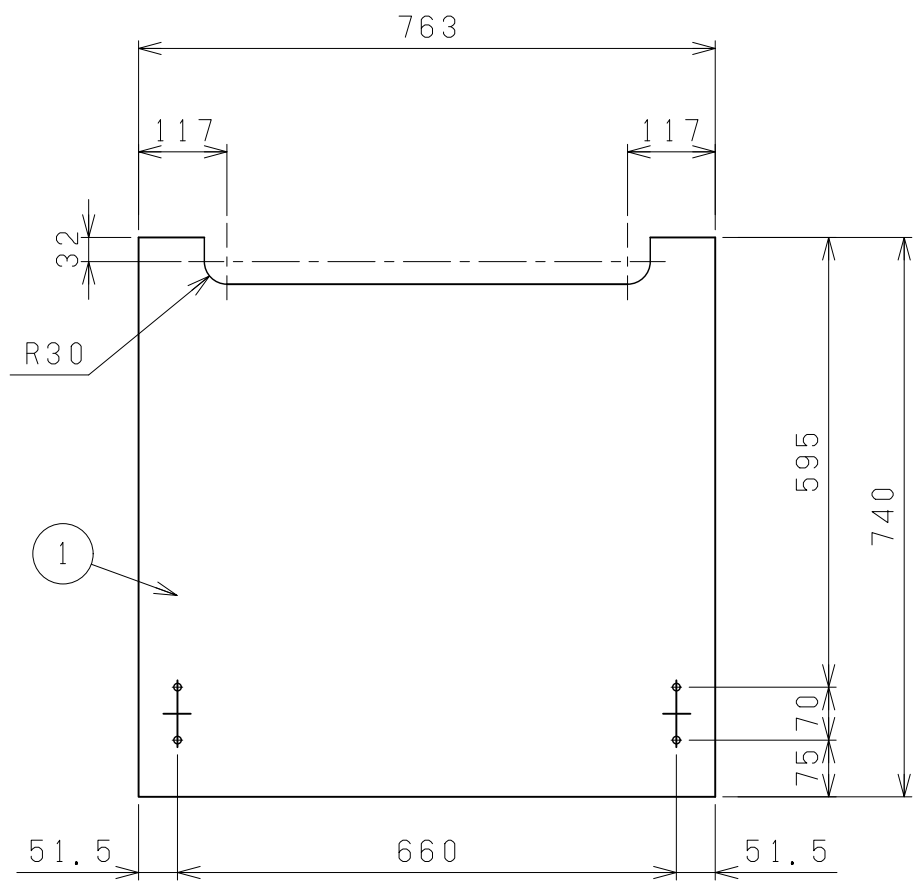

No.	品名 NAME	型式 MODEL	寸法 DIMENSION	台数 QUANTITY
	スーパースチーム 専用架台	SSC-05DT	763 × 740 × 700	

上段耐荷重：約125kg
 下段耐荷重：約51kg

部番	品名	材質	備考
1	トップ	SUS304	
2	平棚	SUS430	
3	フレーム	SUS304	38.5角パイプ
4	アジャスト	SUS304	

* 改善の為、仕様及び外観を予告なしに変更することがあります。