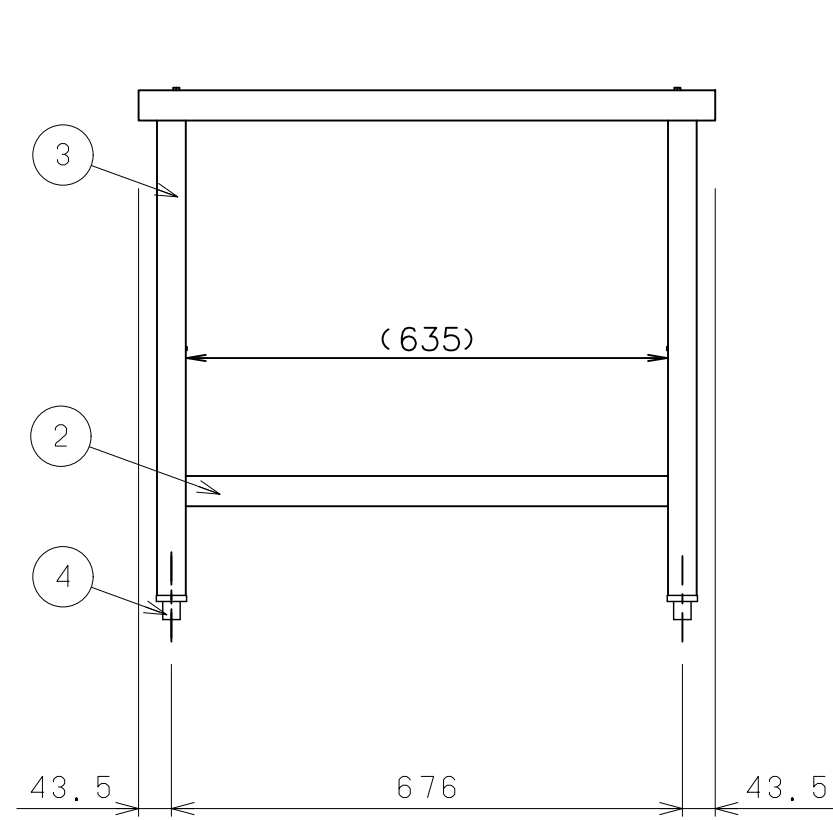

No.	品名 NAME	型式 MODEL	寸法 DIMENSION	台数 QUANTITY
	スーパースチーム 専用架台	SSC-05DT	763 × 740 × 700	

上段耐荷重：約125kg
 下段耐荷重：約51kg

部番	品名	材質	備考
1	トップ	SUS304	
2	平棚	SUS430	
3	フレーム	SUS304	38.5角パイプ
4	アジャスト	SUS304	

* 改善の為、仕様及び外観を予告なしに変更することがあります。