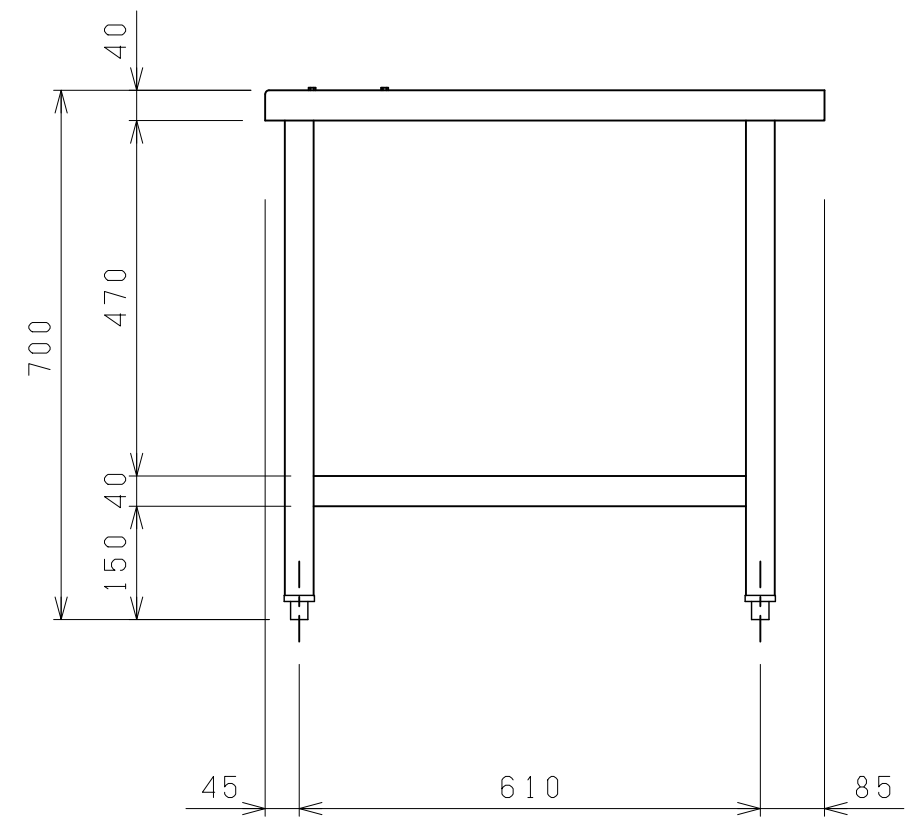

No.	品名 NAME	型式 MODEL	寸法 DIMENSION	台数 QUANTITY
	スーパースチーム 専用架台	SSC-05DT	763 × 740 × 700	

上段耐荷重：約125kg
 下段耐荷重：約51kg

部番	品名	材質	備考
1	トップ	SUS304	
2	平棚	SUS430	
3	フレーム	SUS304	38.5角パイプ
4	アジャスト	SUS304	

* 改善の為、仕様及び外観を予告なしに変更することがあります。