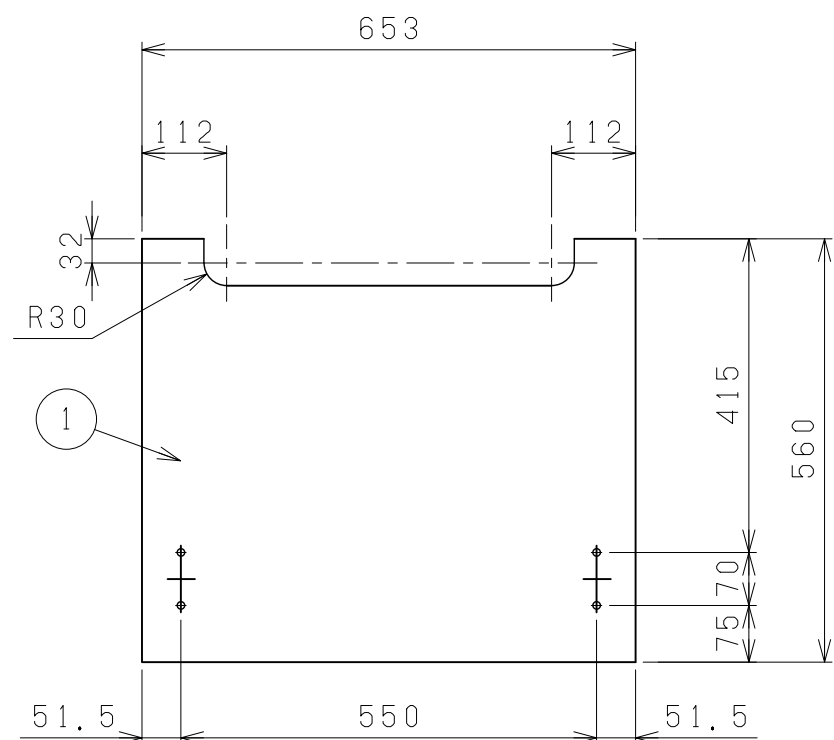

No.	品名 NAME	型式 MODEL	寸法 DIMENSION	台数 QUANTITY
	スーパースチーム 専用架台	SSC-05MDT	653 × 560 × 700	

上段耐荷重：約93kg
下段耐荷重：約31kg

部番	品名	材質	備考
1	トップ	SUS304	
2	平棚	SUS430	
3	フレーム	SUS304	38.5角パイプ
4	アジャスト	SUS304	

※ 改善の為、仕様及び外観を予告なしに変更することがあります。