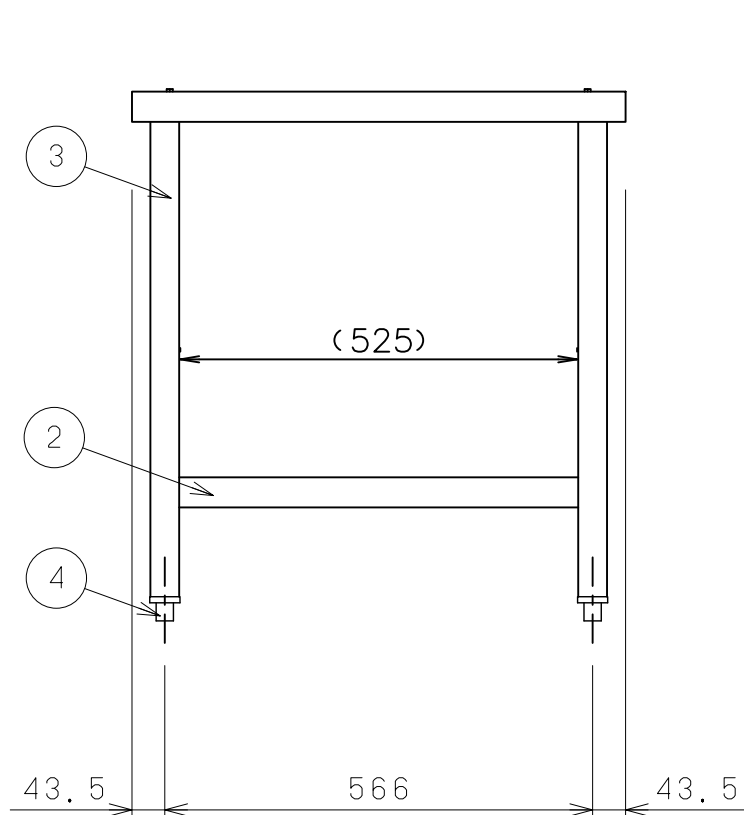

No.	品名 NAME	型式 MODEL	寸法 DIMENSION	台数 QUANTITY
	スーパースチーム 専用架台	SSC-05MDT	653 × 560 × 700	

上段耐荷重：約93kg
下段耐荷重：約31kg

部番	品名	材質	備考
1	トップ	SUS304	
2	平棚	SUS430	
3	フレーム	SUS304	38.5角パイプ
4	アジャスト	SUS304	

※ 改善の為、仕様及び外観を予告なしに変更することがあります。