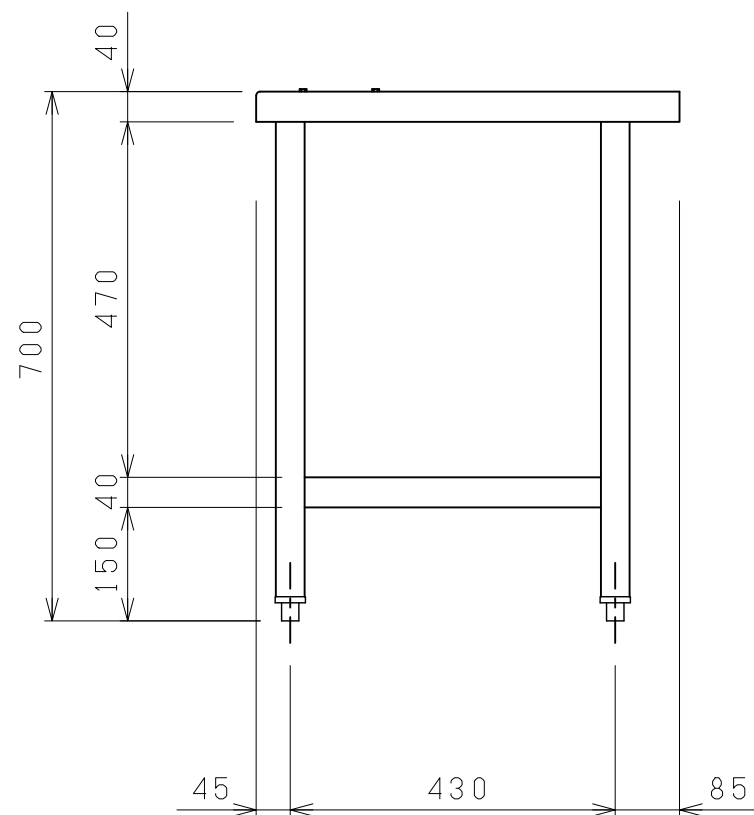

No.	品名 NAME	型式 MODEL	寸法 DIMENSION	台数 QUANTITY
	スーパースチーム 専用架台	SSC-05MDT	653 × 560 × 700	

上段耐荷重：約93kg
下段耐荷重：約31kg

部番	品名	材質	備考
1	トップ	SUS304	
2	平棚	SUS430	
3	フレーム	SUS304	38.5角パイプ
4	アジャスト	SUS304	

※ 改善の為、仕様及び外観を予告なしに変更することがあります。