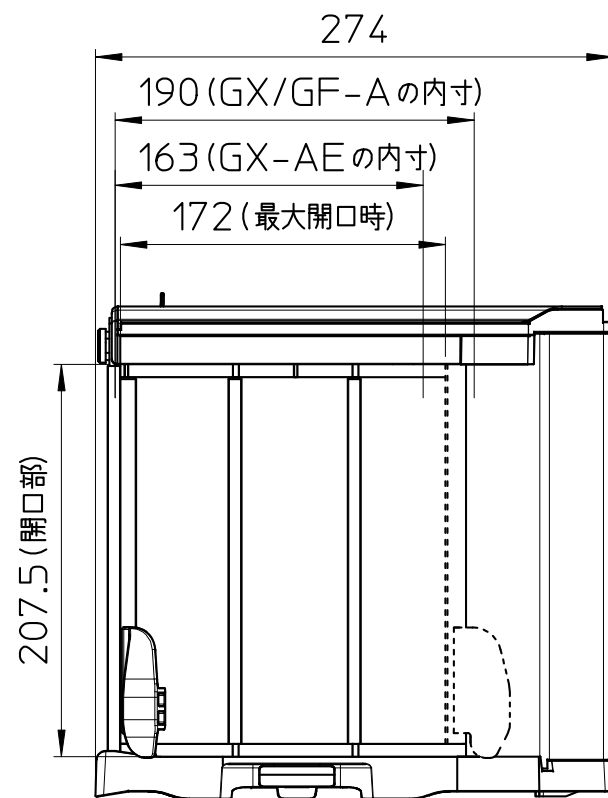

●ガラス風防の寸法

●GX-AE,GX/GF-A\_0.1mg

ACアダプタのDCジャック突出寸法

●ガラス風防の寸法

●GXA-10,GXA-17 装着時の寸法(1mgタイプ)

ACアダプタのDCジャック突出寸法

●ガラス風防の寸法

●GXA-10,GXA-17 装着時の寸法(10mgタイプ)

ACアダプタのDCジャック突出寸法