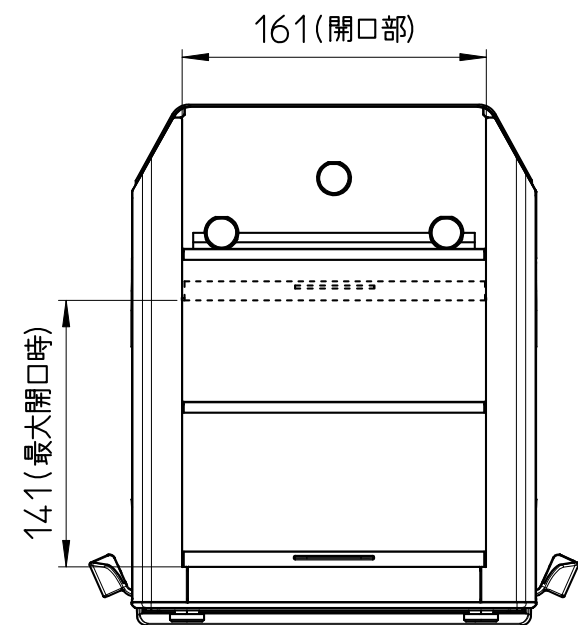

●ガラス風防の寸法

●GX-AE,GX/GF-A\_0.1mg

ACアダプタのDCジャック突出寸法

●ガラス風防の寸法

●GXA-10,GXA-17 装着時の寸法(1mgタイプ)

ACアダプタのDCジャック突出寸法

●ガラス風防の寸法

●GXA-10,GXA-17 装着時の寸法(10mgタイプ)

ACアダプタのDCジャック突出寸法