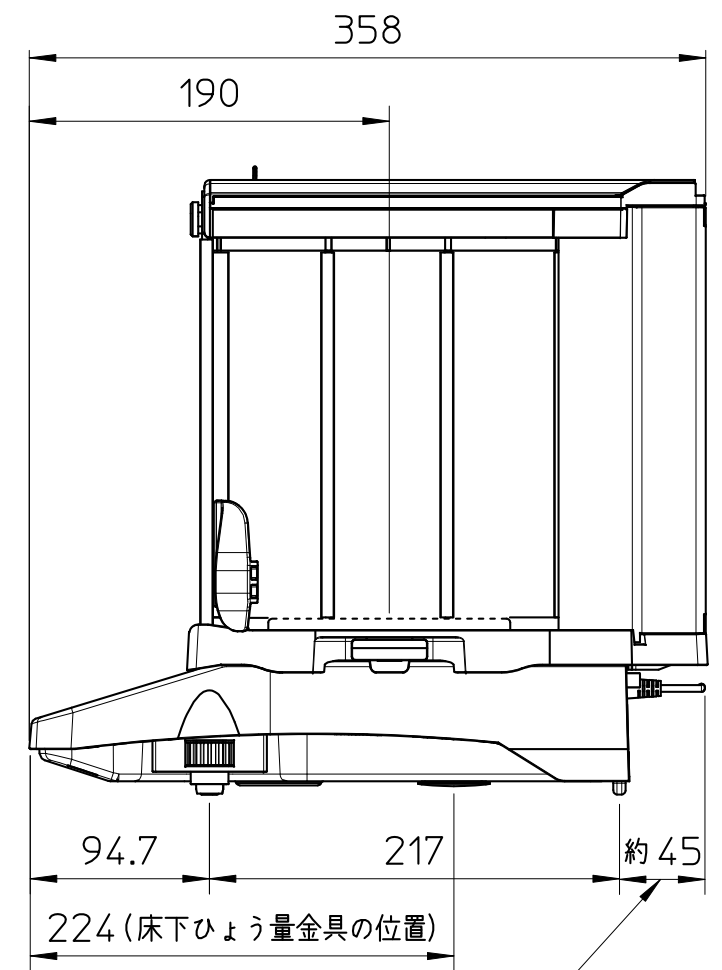

●ガラス風防の寸法

●GX-AE,GX/GF-A\_0.1mg

ACアダプタのDCジャック突出寸法

●ガラス風防の寸法

●GXA-10,GXA-17 装着時の寸法(1mgタイプ)

ACアダプタのDCジャック突出寸法

●ガラス風防の寸法

●GXA-10,GXA-17 装着時の寸法(10mgタイプ)

ACアダプタのDCジャック突出寸法