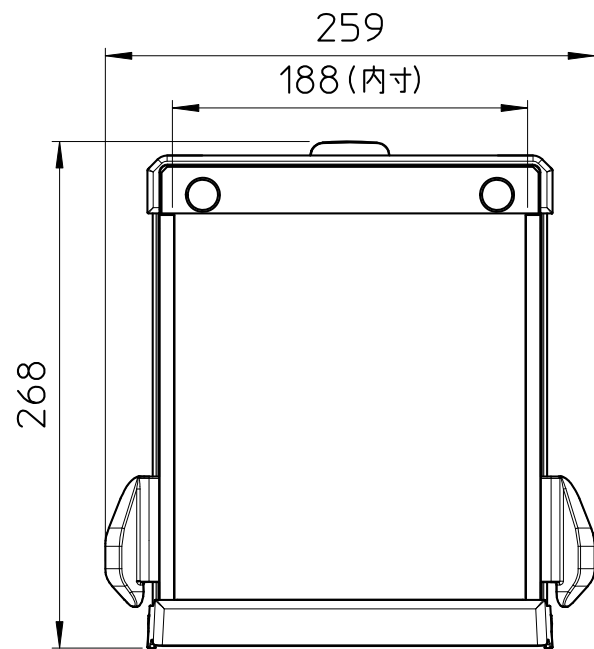

●ガラス風防の寸法

●GX-AE,GX/GF-A\_0.1mg

ACアダプタのDCジャック突出寸法

●ガラス風防の寸法

●GXA-10,GXA-17 装着時の寸法(1mgタイプ)

ACアダプタのDCジャック突出寸法

●ガラス風防の寸法

●GXA-10,GXA-17 装着時の寸法(10mgタイプ)

ACアダプタのDCジャック突出寸法