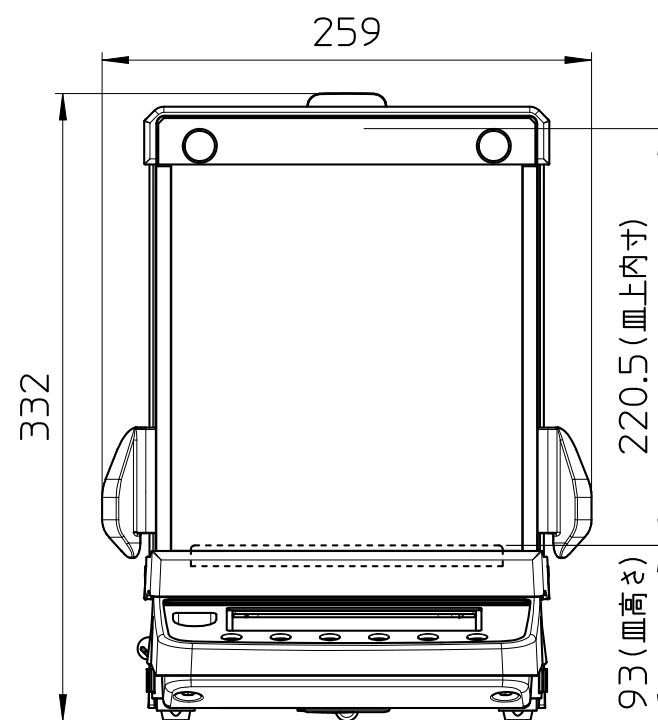

●ガラス風防の寸法

●GX-AE,GX/GF-A\_0.1mg

ACアダプタのDCジャック突出寸法

●ガラス風防の寸法

●GXA-10,GXA-17 装着時の寸法(1mgタイプ)

ACアダプタのDCジャック突出寸法

●ガラス風防の寸法

●GXA-10,GXA-17 装着時の寸法(10mgタイプ)

ACアダプタのDCジャック突出寸法