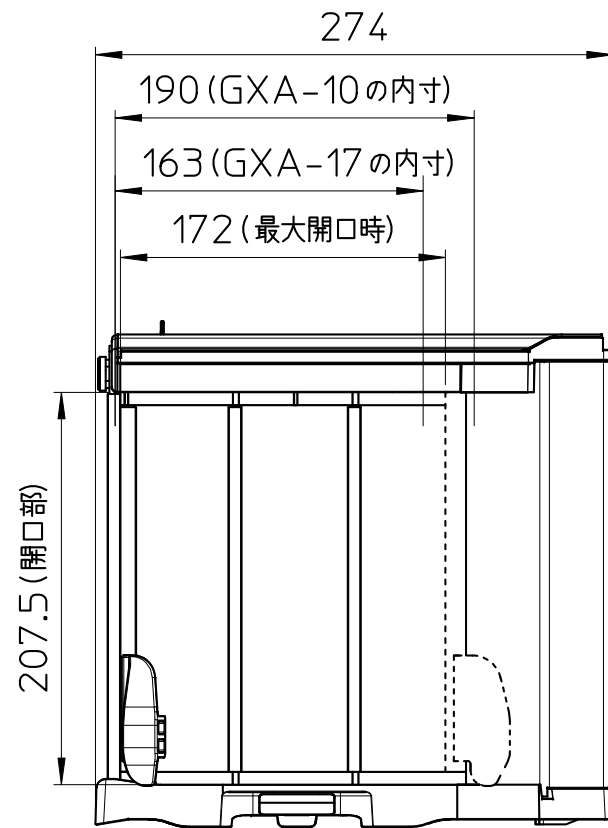

●ガラス風防の寸法

●GX-AE,GX/GF-A\_0.1mg

ACアダプタのDCジャック突出寸法

●ガラス風防の寸法

●GXA-10,GXA-17 装着時の寸法(1mgタイプ)

ACアダプタのDCジャック突出寸法

●ガラス風防の寸法

●GXA-10,GXA-17 装着時の寸法(10mgタイプ)

ACアダプタのDCジャック突出寸法