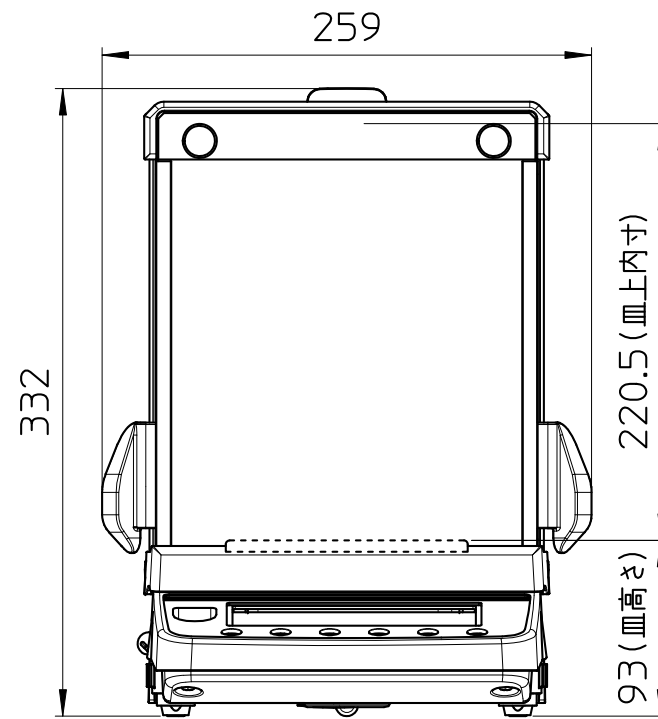

●ガラス風防の寸法

●GX-AE,GX/GF-A\_0.1mg

ACアダプタのDCジャック突出寸法

●ガラス風防の寸法

●GXA-10,GXA-17 装着時の寸法(1mgタイプ)

ACアダプタのDCジャック突出寸法

●ガラス風防の寸法

●GXA-10,GXA-17 装着時の寸法(10mgタイプ)

ACアダプタのDCジャック突出寸法