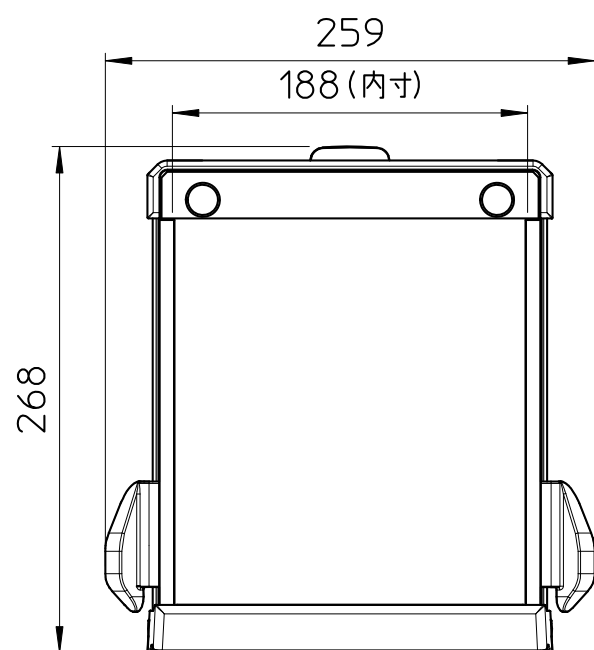

●ガラス風防の寸法

●GX-AE,GX/GF-A\_0.1mg

ACアダプタのDCジャック突出寸法

●ガラス風防の寸法

●GXA-10,GXA-17 装着時の寸法(1mgタイプ)

ACアダプタのDCジャック突出寸法

●ガラス風防の寸法

●GXA-10,GXA-17 装着時の寸法(10mgタイプ)

ACアダプタのDCジャック突出寸法