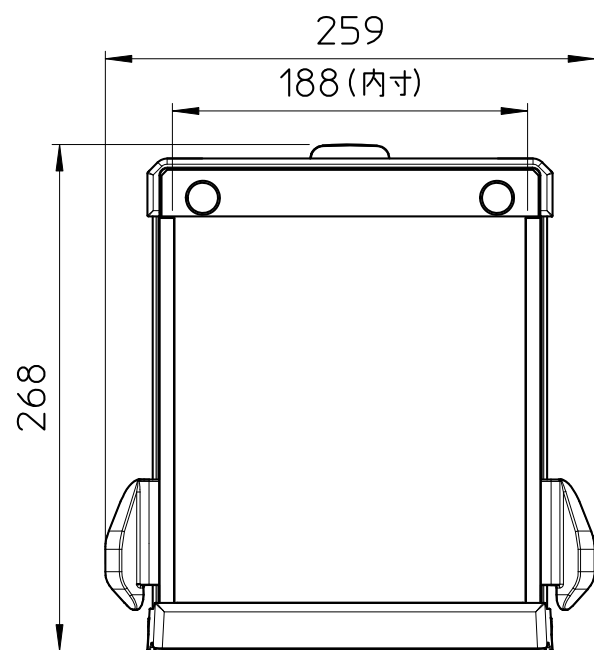

●ガラス風防の寸法

●GX-AE,GX/GF-A\_0.1mg

ACアダプタのDCジャック突出寸法

●ガラス風防の寸法

●GXA-10,GXA-17 装着時の寸法(1mgタイプ)

ACアダプタのDCジャック突出寸法

●ガラス風防の寸法

●GXA-10,GXA-17 装着時の寸法(10mgタイプ)

ACアダプタのDCジャック突出寸法