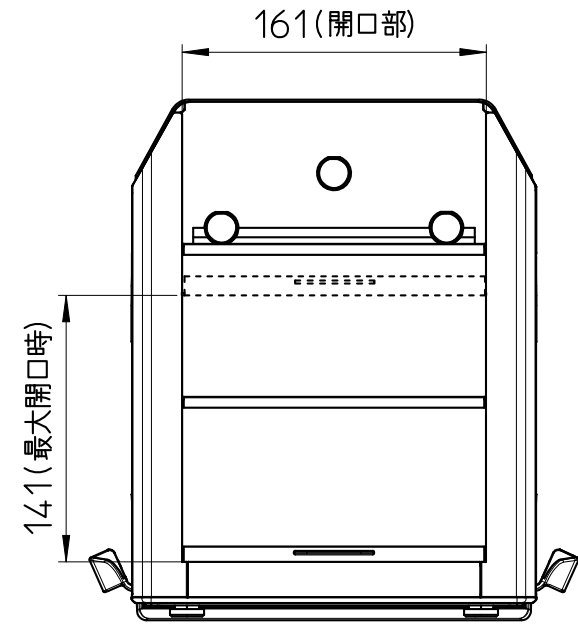

●ガラス風防の寸法

●GX-AE,GX/GF-A\_0.1mg

ACアダプタのDCジャック突出寸法

●ガラス風防の寸法

●GXA-10,GXA-17 装着時の寸法(1mgタイプ)

ACアダプタのDCジャック突出寸法

●ガラス風防の寸法

●GXA-10,GXA-17 装着時の寸法(10mgタイプ)

ACアダプタのDCジャック突出寸法