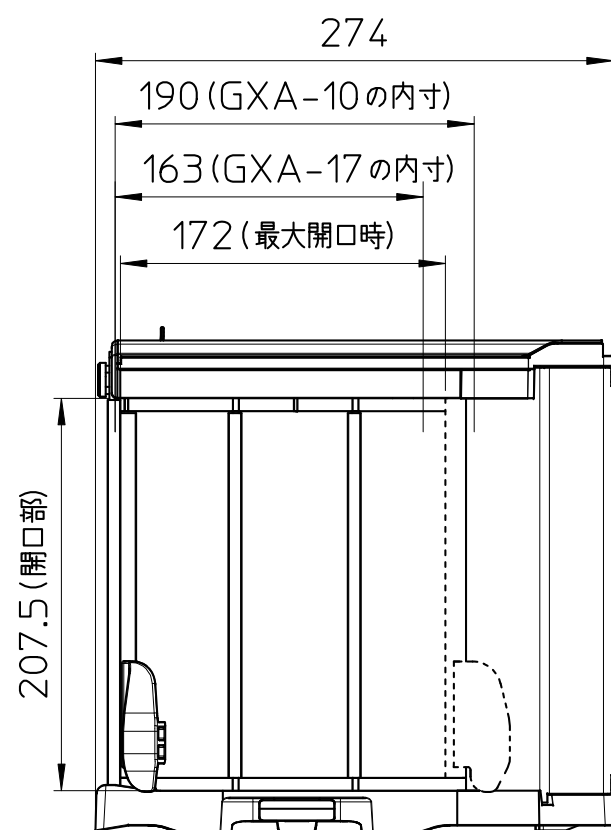

●ガラス風防の寸法

●GX-AE,GX/GF-A\_0.1mg

ACアダプタのDCジャック突出寸法

●ガラス風防の寸法

●GXA-10,GXA-17 装着時の寸法(1mgタイプ)

ACアダプタのDCジャック突出寸法

●ガラス風防の寸法

●GXA-10,GXA-17 装着時の寸法(10mgタイプ)

ACアダプタのDCジャック突出寸法