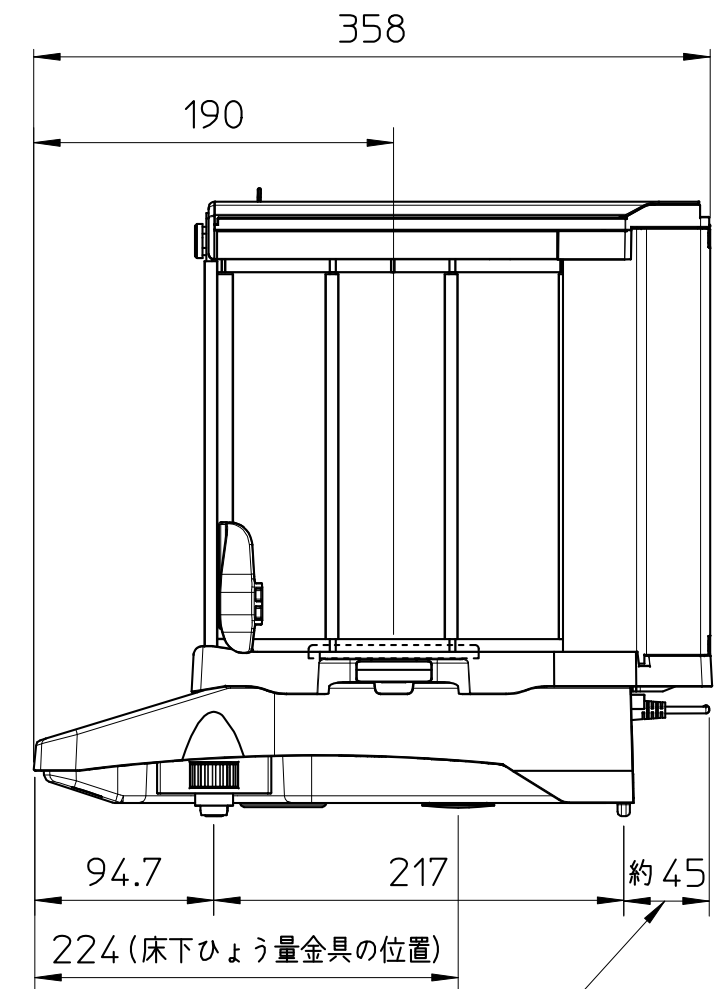

●ガラス風防の寸法

●GX-AE,GX/GF-A\_0.1mg

ACアダプタのDCジャック突出寸法

●ガラス風防の寸法

●GXA-10,GXA-17 装着時の寸法(1mgタイプ)

ACアダプタのDCジャック突出寸法

●ガラス風防の寸法

●GXA-10,GXA-17 装着時の寸法(10mgタイプ)

ACアダプタのDCジャック突出寸法