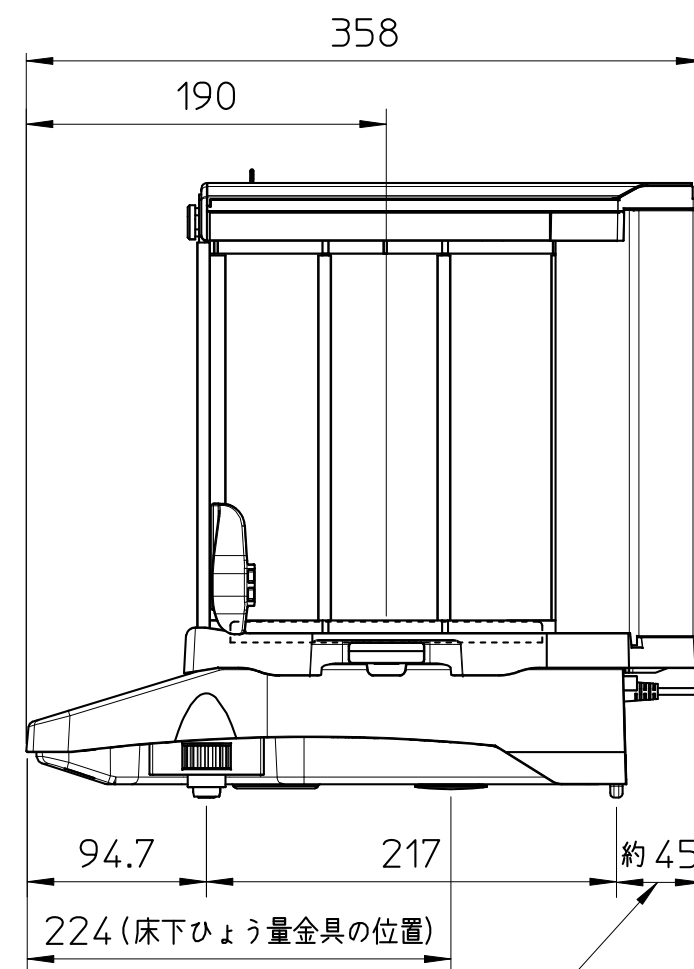

●ガラス風防の寸法

●GX-AE,GX/GF-A\_0.1mg

ACアダプタのDCジャック突出寸法

●ガラス風防の寸法

●GXA-10,GXA-17 装着時の寸法(1mgタイプ)

ACアダプタのDCジャック突出寸法

●ガラス風防の寸法

●GXA-10,GXA-17 装着時の寸法(10mgタイプ)

ACアダプタのDCジャック突出寸法