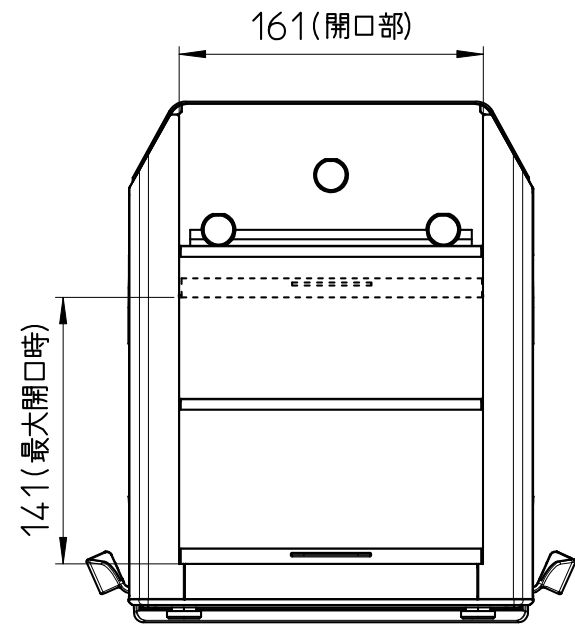

●ガラス風防の寸法

●GX-AE,GX/GF-A\_0.1mg

ACアダプタのDCジャック突出寸法

●ガラス風防の寸法

●GXA-10,GXA-17 装着時の寸法(1mgタイプ)

ACアダプタのDCジャック突出寸法

●ガラス風防の寸法

●GXA-10,GXA-17 装着時の寸法(10mgタイプ)

ACアダプタのDCジャック突出寸法