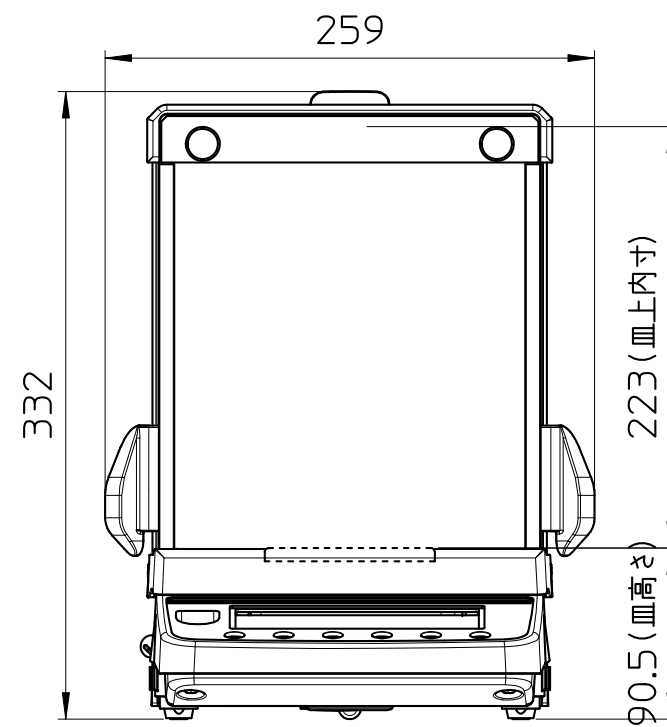

●ガラス風防の寸法

●GX-AE,GX/GF-A\_0.1mg

ACアダプタのDCジャック突出寸法

●ガラス風防の寸法

●GXA-10,GXA-17 装着時の寸法(1mgタイプ)

ACアダプタのDCジャック突出寸法

●ガラス風防の寸法

●GXA-10,GXA-17 装着時の寸法(10mgタイプ)

ACアダプタのDCジャック突出寸法