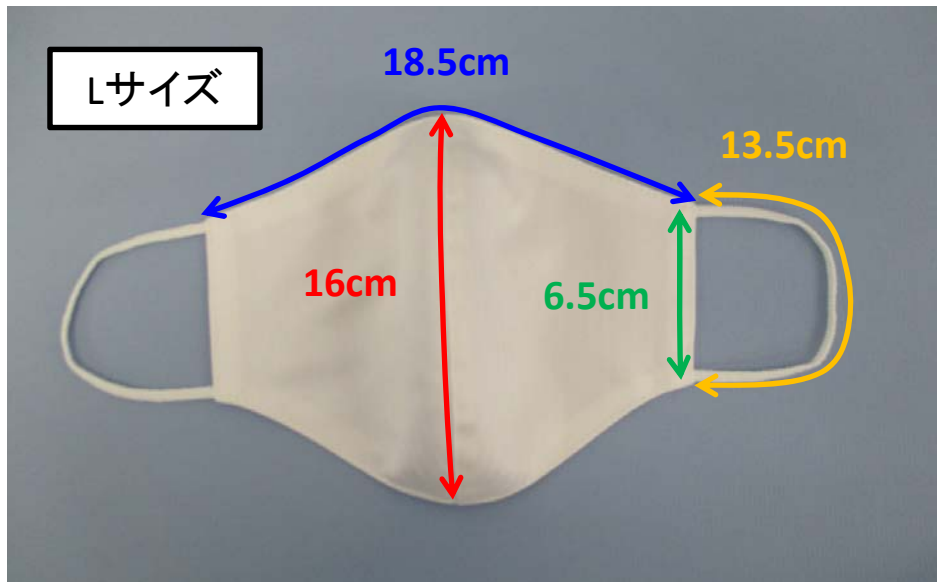

マスク上り寸法

上下向きについて