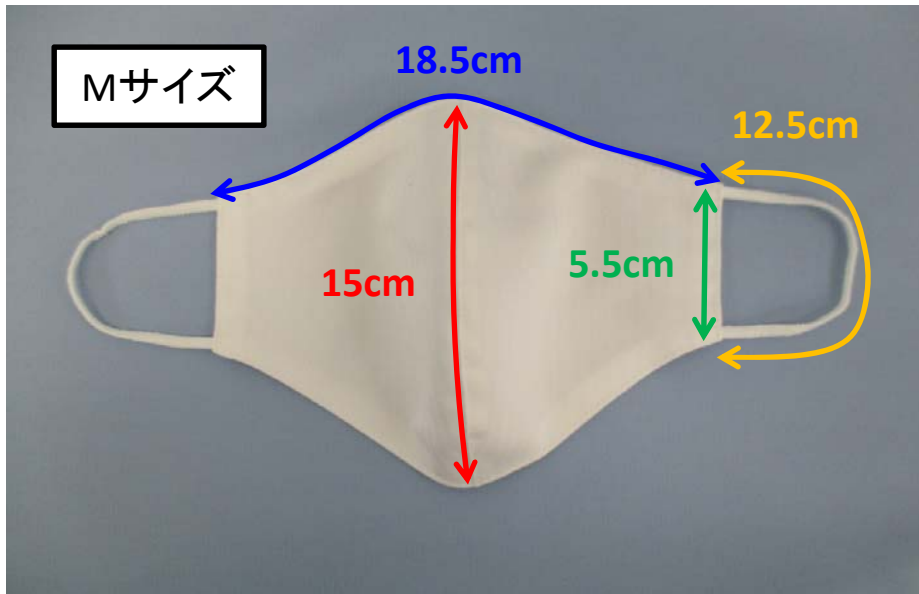

マスク上り寸法

上下向きについて