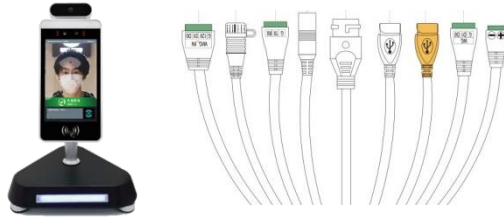

製品詳細

MAITZ

さまざまな施設に導入できるように、大小2つのスタンドをご用意しております。利用シーンや目的に応じて、スタンドをお選びいただけます。

KAOIRO

・セット内容

本体・接続ケーブル

・専用スタンド(本体に標準装備)

大 or 小 1 つお選びいただけます。

仕様

表示画像	
ディスプレイ	IPC LCDパネル
サイズ	8インチ
画面解像度	800×1280px
アスペクト比	10:16
カメラ	
解像度	200万画素
カメラタイプ	双眼ワイドダイナミックカメラ
口径	F2.4
焦点距離	50-150cm
ホワイトバランス	自動
フラッシュ	LED及びデュアルフラッシュ
インターフェース	
ネットワークモジュール	Ethernet and wireless(Wi-Fi)
オーディオ	2.5W/4Rスピーカー
USB	小スタンド:1port 大スタンド:2port
シリアル通信	1RS232 serial port
リレー出力	1 door open signal output
ウィーガンド	One wiegand 26/34 output, One wiegand 26/34 input
アップグレードボタン	Support Uboot upgrade button
有線ネットワーク	1 RJ45 Ethernet socket