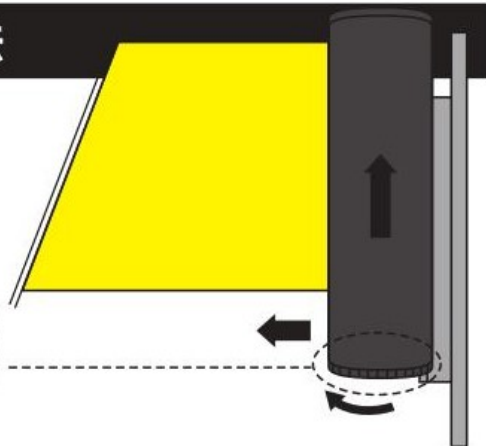

壁用ベルトパーテーション

ベルト5mタイプ 設置方法

カバーと本体が別梱包になっております。
本体を設置個所にネジで確実に固定後に、
カバーをかぶせてください。

レールにカバーを沿わせて奥まで差し込んでください。
その際、本体の突起とカバーのへこみが合
わさるまでしっかりと押し込んでください。

パーテーション収納方法

下部のツマミを手前に引っ張りな
がら、上に持ち上げてください。

- 開封時、設置時ケガにご注意ください。
- 本来の使用目的以外には使用しないでください。