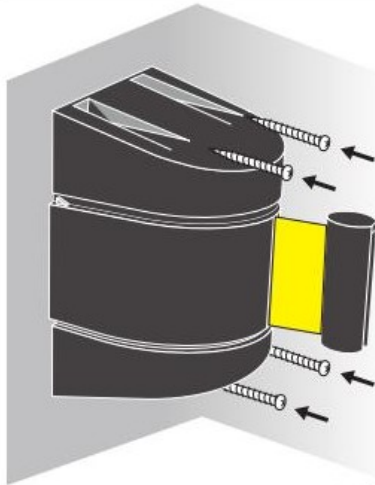

壁用ベルトパーテーション

ベルト5mタイプ 設置方法

カバーと本体が別梱包になっております。
本体を設置個所にネジで確実に固定後に、
カバーをかぶせてください。

レールにカバーを沿わせて奥まで差し込んでください。
その際、本体の突起とカバーのへこみが合
わさるまでしっかりと押し込んでください。

パーテーション収納方法

下部のツマミを手前に引っ張りな
がら、上に持ち上げてください。

- 開封時、設置時ケガにご注意ください。
- 本来の使用目的以外には使用しないでください。