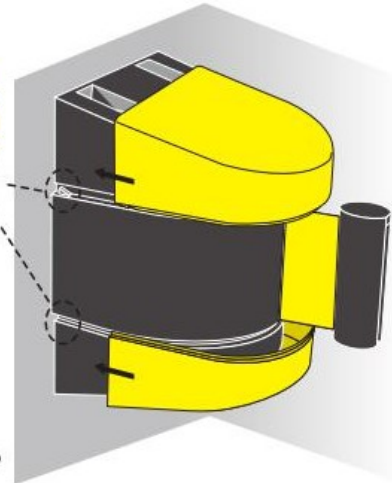

壁用ベルトパーテーション

ベルト5mタイプ 設置方法

カバーと本体が別梱包になっております。
本体を設置個所にネジで確実に固定後に、
カバーをかぶせてください。

レールにカバーを沿わせて奥まで差し込んでください。
その際、本体の突起とカバーのへこみが合
わさるまでしっかりと押し込んでください。

パーテーション収納方法

下部のツマミを手前に引っ張りな
がら、上に持ち上げてください。

- 開封時、設置時ケガにご注意ください。
- 本来の使用目的以外には使用しないでください。