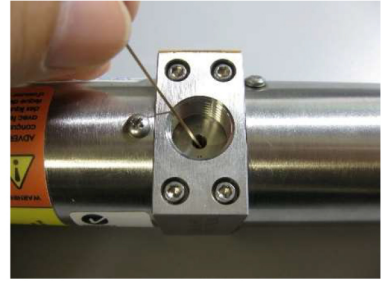

センサークリーニング用アクセサリ

P/N: 80003108 HRLD センサークリーニングシム (2本)

※ HRLD-150/150JA のみに付属します。

Figure 3 Product components (150 and 150-JA models)

1 HRLD-150/150JA センサー

2 センサークリーニングシム

P/N: 660-850-0001 クリーニングフロス (10本)

Figure 4 Product components (all other models)

1 MC-05 センサー、HRLD-400/600 センサー

2 クリーニングフロス