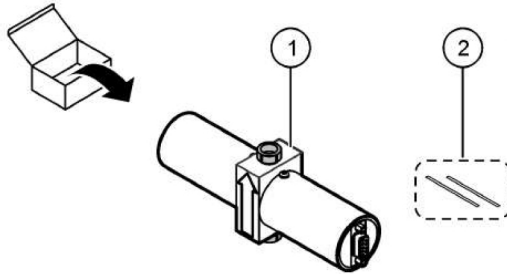

センサークリーニング用アクセサリ

P/N: 80003108 HRLD センサークリーニングシム (2本)

※ HRLD-150/150JA のみに付属します。

Figure 3 Product components (150 and 150-JA models)

1 HRLD-150/150JA センサー

2 センサークリーニングシム

P/N: 660-850-0001 クリーニングフロス (10本)

Figure 4 Product components (all other models)