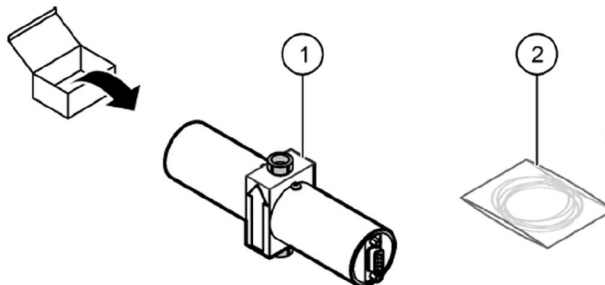

センサークリーニング用アクセサリ

P/N: 80003108 HRLD センサークリーニングシム (2本)

※ HRLD-150/150JA のみに付属します。

Figure 3 Product components (150 and 150-JA models)

1 HRLD-150/150JA センサー

2 センサークリーニングシム

P/N: 660-850-0001 クリーニングフロス (10本)

Figure 4 Product components (all other models)