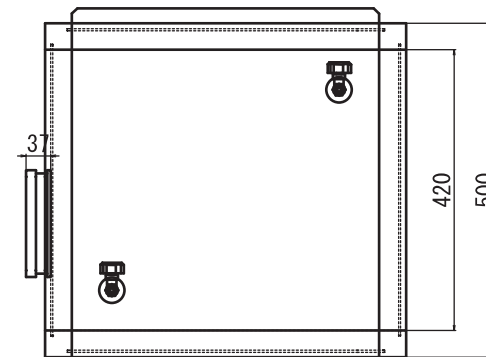

ニードルバルブ+ワンタッチ継手6φ

本体枠：アルミ
ジョイント：PP
本体板：アクリル透明 3t
底板のみアクリル白 3t

単位 mm

コードNo.	27891	品名	グローブボックス (アルミフレーム式)
呼称	ALGB1000 型	株式会社	サンプラテック