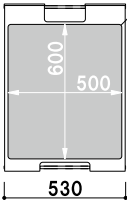

R12.5

両面

屋外