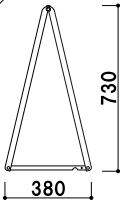

R12.5

両面

屋外