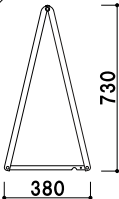

R12.5

両面

屋内