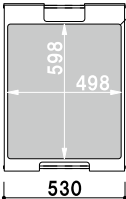

R12.5

両面

屋内