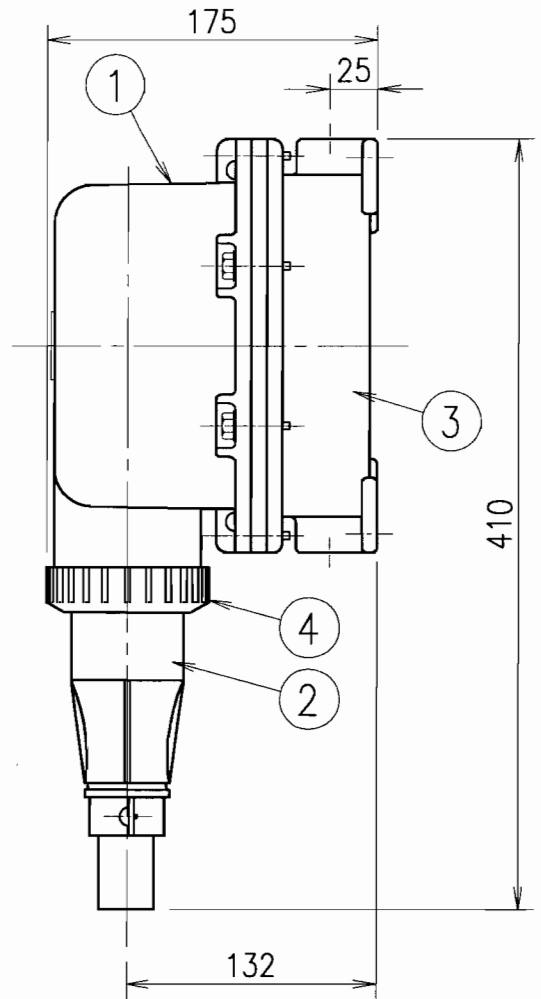

屋内用

G084  
-01

KI

定格電圧	定格電流	極数	22二方出	28二方出	適合ケーブル	仕上外径
550V	15A	3P	EXSC3135	EXSC3136	クロロブレンキャブタイヤケーブル 3PNCT 5.5mm <sup>2</sup> ×3心	φ19.5
	20A		EXSC3145	EXSC3146		
	30A	4P	EXSC3145	EXSC3146	クロロブレンキャブタイヤケーブル 3PNCT 5.5mm <sup>2</sup> ×4心	φ21.0

防爆構造記号	d2G4
仕上色	(近似マンセル7.5Y6/2)

注) 1. 一方出としても使えるようにプラグを1個付属させています。  
2. 定格電流は30Aを標準としていますので、15A、20Aの場合は別途、ご指示下さい。

部番	部品名	材質・材厚	数	備考	品名	質量	単位	尺度	図番
6	カバー締付ボルト	鋼材	8	M8	耐圧防爆形インターロックコンセント	7 kg	mm	1:4	EIS003095
5	ゴムブッシング	合成ゴム	1						
4	締付リング	アルミ合金鋳物	1	メラミン焼付塗装	EXSC3135	EXSC3136			
3	端子箱	ねずみ鋳物	1	メラミン焼付塗装	EXSC3145	EXSC3146			
2	プラグホルダ	アルミ合金鋳物	1	メラミン焼付塗装					
1	本体カバー	アルミ合金鋳物	1	メラミン焼付塗装					

081203