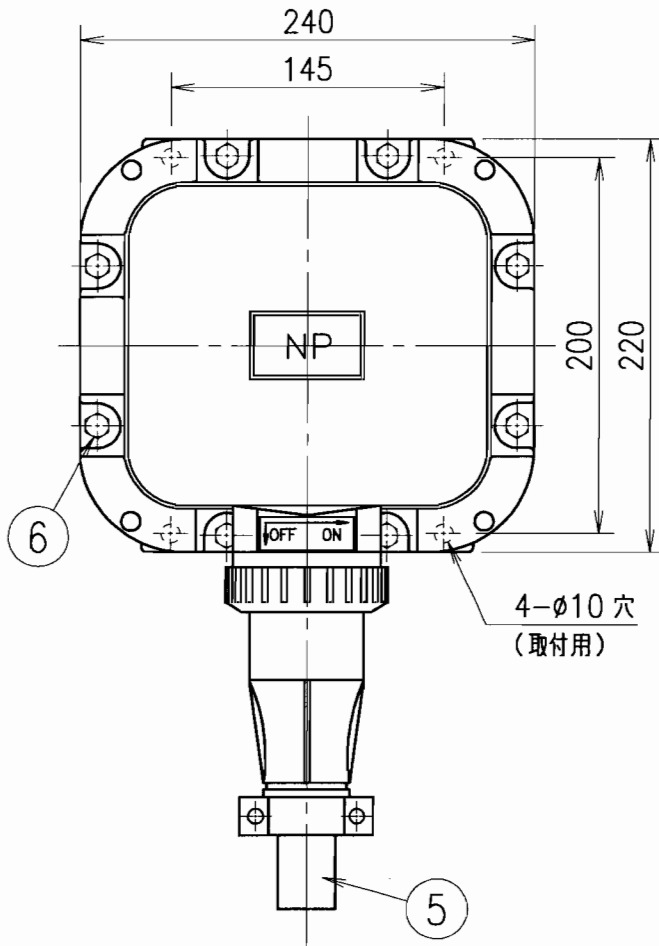

屋内用

G084  
-01

KI

定格電圧	定格電流	極数	22二方出	28二方出	適合ケーブル	仕上外径
550V	15A	3P	EXSC3135	EXSC3136	クロロブレンキャブタイヤケーブル 3PNCT 5.5mm <sup>2</sup> ×3心	φ19.5
	20A		EXSC3145	EXSC3146		
	30A	4P	EXSC3145	EXSC3146	クロロブレンキャブタイヤケーブル 3PNCT 5.5mm <sup>2</sup> ×4心	φ21.0

防爆構造記号	d2G4
仕上色	(近似マンセル7.5Y6/2)

注) 1. 一方出としても使えるようにプラグを1個付属させています。  
2. 定格電流は30Aを標準としていますので、15A、20Aの場合は別途、ご指示下さい。

部番	部品名	材質・材厚	数	備考	品名	質量	単位	尺度	図番
6	カバー締付ボルト	鋼材	8	M8	耐圧防爆形インターロックコンセント	7 kg	mm	1:4	EIS003095
5	ゴムブッシング	合成ゴム	1						
4	締付リング	アルミ合金鋳物	1	メラミン焼付塗装	EXSC3135	EXSC3136			
3	端子箱	ねずみ鋳物	1	メラミン焼付塗装	EXSC3145	EXSC3146			
2	プラグホルダ	アルミ合金鋳物	1	メラミン焼付塗装					
1	本体カバー	アルミ合金鋳物	1	メラミン焼付塗装					

081203