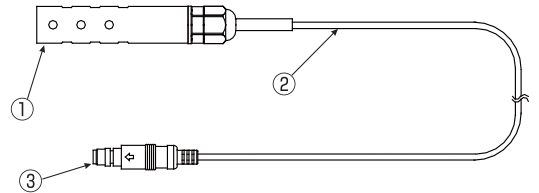

温度センサ 取扱説明書

- ◎このたびは、無線ロガー用温度センサ「SK-L700R-Tシリーズ」をお買い上げいただきありがとうございました。
- ◎この商品は、弊社無線温度ロガー子機（SK-L700R-T）に接続して温度を測定するものです。それ以外のご使用はしないでください。
- ◎ご使用前に必ず取扱説明書（本書）をお読みになり、大切に保存してください。

各部の名称

1. 無線温度ロガー用スリーブセンサ (MODEL:SK-L700R-T-21/-22)

- ①感温部
- ②握り手部(グリップ)
- ③コード
- ④センサコネクタ

2. 無線温度ロガー用投げ込みセンサ (MODEL:SK-L700R-T-31/-32)

- ①感温部
- ②コード
- ③サコネクタ

ご使用方法

■接続のしかた

温度センサを図のように取り付けます。指示計部のセンサ接続コネクタにまっすぐに差し込んだ後、センサナット部をしっかり締め付けてください。

注意：センサチャンネル1（CH1）からセンサを接続してください。チャンネル1（CH1）未使用とし、チャンネル2（CH2）を使用した場合、計測はおこないますが、記憶は開始できません。

注意：無線温度ロガー（SK-L700R-T）は、センサチャンネル1、2ともに、センサが接続された状態で防水性能を維持します。チャンネル2を使用しない場合は、付属のセンサキャップを取り付け、防水保護を行ってください。

※取り扱い方法は本書の他、指示計に付属の取扱説明書「無線ロガーSK-L700Rシリーズ」もご覧ください。

⚠ 注意

本器を正しくご使用いただくために、以下のことをお守りください。

- 本センサは無線温度ロガー子機（SK-L700R-T）専用です。他の温度計への接続は絶対におこなわないでください。
 - 測定範囲をお守りください。故障・破損の原因となります。
 - 水中では使用できません。（SK-L700R-T-21/-22の時）
 - 分解・改造は絶対にしないでください。
 - センサコードを引っ張ったり、曲げたり、ねじったり、束ねたりしますと断線の原因になります。
 - SK-L700R-T-31/-32は感温部を投げ込みまたは引き上げする際、勢いよくおこないますとセンサコードにストレスが加わり断線する恐れがあります。投げ込み、引き上げはセンサコードにストレスが掛からないようご注意ください。
- ※修理・校正はお買い上げ店または弊社へお申し付けください。

仕様

製品名	無線温度ロガー用スリーブセンサ		無線温度ロガー用投げ込みセンサ	
型式	SK-L700R-T-21	SK-L700R-T-22	SK-L700R-T-31	SK-L700R-T-32
製品番号	8221-21	8221-22	8221-31	8221-32
温度測定範囲	-40.0 ~ 80.0°C	-40.0 ~ 105.0°C	-40.0 ~ 80.0°C	-40.0 ~ 105.0°C
測定精度	-40.0 ~ -10.0 : ±1.5°C - 9.9 ~ 80.0 : ±0.6°C 80.1 ~ 105.0 : ±0.8°C (※) ※SK-L700R-T-21/SK-L700R-T-31測定範囲外			
感温部形状	先トガリ		円筒	
温度センサ	サーミスタ			
防水性能	JIS C 0920 IPX7準拠 ※指示計接続時			
寸法	感温部	約φ3×220mm		約φ17×90mm
	握り手部	約φ7×55mm		—
	コード	約3m		約5m
材質	感温部	SUS304		SUS303
	握り手部	SUS303		—
	コード	PVC	シリコン	PVC
質量	約45g	約90g	約175g	約240g
付属品	取扱説明書 1部、試験成績書 1部			