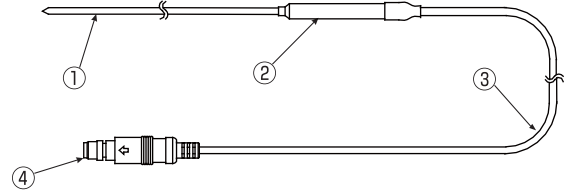

温度センサ 取扱説明書

- ◎このたびは、無線ロガー用温度センサ「SK-L700R-Tシリーズ」をお買い上げいただきありがとうございました。
- ◎この商品は、弊社無線温度ロガー子機（SK-L700R-T）に接続して温度を測定するものです。それ以外のご使用はしないでください。
- ◎ご使用前に必ず取扱説明書（本書）をお読みになり、大切に保存してください。

各部の名称

1. 無線温度ロガー用スリーブセンサ (MODEL:SK-L700R-T-21/-22)

- ①感温部
- ②握り手部(グリップ)
- ③コード
- ④センサコネクタ

2. 無線温度ロガー用投げ込みセンサ (MODEL:SK-L700R-T-31/-32)

- ①感温部
- ②コード
- ③サコネクタ

ご使用方法

■接続のしかた

温度センサを図のように取り付けます。指示計部のセンサ接続コネクタにまっすぐに差し込んだ後、センサナット部をしっかり締め付けてください。

注意：センサチャンネル1（CH1）からセンサを接続してください。チャンネル1（CH1）未使用とし、チャンネル2（CH2）を使用した場合、計測はおこないますが、記憶は開始できません。

注意：無線温度ロガー（SK-L700R-T）は、センサチャンネル1、2ともに、センサが接続された状態で防水性能を維持します。チャンネル2を使用しない場合は、付属のセンサキャップを取り付け、防水保護を行ってください。

※取り扱い方法は本書の他、指示計に付属の取扱説明書「無線ロガーSK-L700Rシリーズ」もご覧ください。

⚠ 注意

本器を正しくご使用いただくために、以下のことをお守りください。

- 本センサは無線温度ロガー子機（SK-L700R-T）専用です。他の温度計への接続は絶対におこなわないでください。
 - 測定範囲をお守りください。故障・破損の原因となります。
 - 水中では使用できません。（SK-L700R-T-21/-22の時）
 - 分解・改造は絶対にしないでください。
 - センサコードを引っ張ったり、曲げたり、ねじったり、束ねたりしますと断線の原因になります。
 - SK-L700R-T-31/-32は感温部を投げ込みまたは引き上げする際、勢いよくおこないますとセンサコードにストレスが加わり断線する恐れがあります。投げ込み、引き上げはセンサコードにストレスが掛からないようご注意ください。
- ※修理・校正はお買い上げ店または弊社へお申し付けください。

仕様

製品名	無線温度ロガー用スリーブセンサ		無線温度ロガー用投げ込みセンサ	
型式	SK-L700R-T-21	SK-L700R-T-22	SK-L700R-T-31	SK-L700R-T-32
製品番号	8221-21	8221-22	8221-31	8221-32
温度測定範囲	-40.0 ~ 80.0°C	-40.0 ~ 105.0°C	-40.0 ~ 80.0°C	-40.0 ~ 105.0°C
測定精度	-40.0 ~ -10.0 : ±1.5°C - 9.9 ~ 80.0 : ±0.6°C 80.1 ~ 105.0 : ±0.8°C (※) ※SK-L700R-T-21/SK-L700R-T-31測定範囲外			
感温部形状	先トガリ		円筒	
温度センサ	サーミスタ			
防水性能	JIS C 0920 IPX7準拠 ※指示計接続時			
寸法	感温部	約φ3×220mm		約φ17×90mm
	握り手部	約φ7×55mm		—
	コード	約3m		約5m
材質	感温部	SUS304		SUS303
	握り手部	SUS303		—
	コード	PVC	シリコン	PVC
質量	約45g	約90g	約175g	約240g
付属品	取扱説明書 1部、試験成績書 1部			