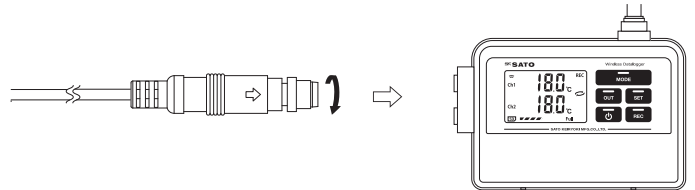

温度センサ 取扱説明書

- ◎このたびは、無線ロガー用温度センサ「SK-L700R-Tシリーズ」をお買い上げいただきありがとうございました。
- ◎この商品は、弊社無線温度ロガー子機（SK-L700R-T）に接続して温度を測定するものです。それ以外のご使用はしないでください。
- ◎ご使用前に必ず取扱説明書（本書）をお読みになり、大切に保存してください。

各部の名称

1. 無線温度ロガー用スリーブセンサ (MODEL:SK-L700R-T-21/-22)

- ①感温部
- ②握り手部(グリップ)
- ③コード
- ④センサコネクタ

2. 無線温度ロガー用投げ込みセンサ (MODEL:SK-L700R-T-31/-32)

- ①感温部
- ②コード
- ③サコネクタ

ご使用方法

■接続のしかた

温度センサを図のように取り付けます。指示計部のセンサ接続コネクタにまっすぐに差し込んだ後、センサナット部をしっかり締め付けてください。

注意：センサチャンネル1（CH1）からセンサを接続してください。チャンネル1（CH1）未使用とし、チャンネル2（CH2）を使用した場合、計測はおこないますが、記憶は開始できません。

注意：無線温度ロガー（SK-L700R-T）は、センサチャンネル1、2ともに、センサが接続された状態で防水性能を維持します。チャンネル2を使用しない場合は、付属のセンサキャップを取り付け、防水保護を行ってください。

※取り扱い方法は本書の他、指示計に付属の取扱説明書「無線ロガーSK-L700Rシリーズ」もご覧ください。

⚠ 注意

本器を正しくご使用いただくために、以下のことをお守りください。

- 本センサは無線温度ロガー子機（SK-L700R-T）専用です。他の温度計への接続は絶対におこなわないでください。
 - 測定範囲をお守りください。故障・破損の原因となります。
 - 水中では使用できません。（SK-L700R-T-21/-22の時）
 - 分解・改造は絶対にしないでください。
 - センサコードを引っ張ったり、曲げたり、ねじったり、束ねたりしますと断線の原因になります。
 - SK-L700R-T-31/-32は感温部を投げ込みまたは引き上げする際、勢いよくおこないますとセンサコードにストレスが加わり断線する恐れがあります。投げ込み、引き上げはセンサコードにストレスが掛からないようご注意ください。
- ※修理・校正はお買い上げ店または弊社へお申し付けください。

仕様

製品名	無線温度ロガー用スリーブセンサ		無線温度ロガー用投げ込みセンサ	
型式	SK-L700R-T-21	SK-L700R-T-22	SK-L700R-T-31	SK-L700R-T-32
製品番号	8221-21	8221-22	8221-31	8221-32
温度測定範囲	-40.0 ~ 80.0°C	-40.0 ~ 105.0°C	-40.0 ~ 80.0°C	-40.0 ~ 105.0°C
測定精度	-40.0 ~ -10.0 : ±1.5°C - 9.9 ~ 80.0 : ±0.6°C 80.1 ~ 105.0 : ±0.8°C (※) ※SK-L700R-T-21/SK-L700R-T-31測定範囲外			
感温部形状	先トガリ		円筒	
温度センサ	サーミスタ			
防水性能	JIS C 0920 IPX7準拠 ※指示計接続時			
寸法	感温部	約φ3×220mm		約φ17×90mm
	握り手部	約φ7×55mm		—
	コード	約3m		約5m
材質	感温部	SUS304		SUS303
	握り手部	SUS303		—
	コード	PVC	シリコン	PVC
質量	約45g	約90g	約175g	約240g
付属品	取扱説明書 1部、試験成績書 1部			