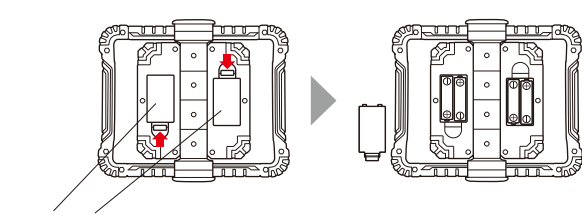

ELPA
DOP-WL30

LED ポータブルライト
PORTABLE LIGHT

ELPA
DOP-WL30

LED ポータブルライト
PORTABLE LIGHT

ELPA
DOP-WL30

LED ポータブルライト
PORTABLE LIGHT

ELPA
DOP-WL30

1灯⇄2灯切替えて照射

1灯 電池長持ち

2灯 しっかり明るい

2方向を同時に照らす

ライトが360°回転
照らせる方向が自由自在

ELPA
DOP-WL30

使い方自由自在

特長

- ●光が均一で見やすいCOB LED搭載
- ●COB LEDとは、影が多量に重ならない特長がある事から、主に照明器具に用いられるLEDです。
- ●2灯・1灯の切替が可能で作業時に便利
- ●本体スタンドを取っ手としても使用可能

各部の名称とご使用方法

- ●スイッチを押すたびに2灯点灯→1灯点灯(パネルA)→1灯点灯(パネルB)→消灯の順に切り替わります。

乾電池の入れ方

- ●電池カバーをはずし、単三形アルカリ乾電池2本×2箇所を本体の⊕⊖の表示に従い正しくセットし、電池カバーを元通りに取り付けてください。
- ●2箇所ともに電池をセットしてください。

ELPA 朝日電器株式会社

電池別売
単三形乾電池
×4本使用

外箱
フィルム

LED PORTABLE LIGHT

ライト部が360°回転するので照らせる方向が自由自在

仕様

- ●使用電池：単三形アルカリ乾電池×4本(別売)
- ●連続点灯時間：2灯 約3時間30分 / 1灯 約7時間
- ●アルカリ乾電池使用時
- ●電池の性能、使用条件により連続点灯時間は短くなる場合があります。
- ●光源：白色COB LED×2灯
- ●明るさ：2灯 700lm(照度 約280lx) / 1灯 350lm(照度 約140lx)
- ●照度は距離1m・電池初期時
- ●外形寸法(約)：幅200×高さ185×奥行55(mm) (下図の状態)

質量：約470g(電池除く)

警告

- ●漏液の原因となるため、下記のご注意ください。
- ●乾電池の⊕⊖の方向を表示に従い正しくセットしてください。
- ●新・旧および異なる種類の乾電池を混ぜて使用しないでください。
- ●電池の液が入ったときは、こすらずに多量のきれいな水で洗い流し、ただちに医師の治療を受けてください。

使用上のご注意

- ●目に向けて大変危険ですので光線の直射及び人や動物への照射は絶対にしていただきません。
- ●乾電池を交換する際は、全て新しい乾電池に交換してください。
- ●使用済みの電池は必ず本体から取り出してください。
- ●長期保管に使用しない時は、電池を取り外して保管してください。
- ●使用後は必ずスイッチを切り、消灯を確認してから保管してください。
- ●分解・改造はしないでください。【故障の原因】
- ●本体に強い衝撃を与えないでください。【不点灯の原因】
- ●防水仕様ではありません。雨中では使用しないでください。
- ●LEDの交換はできません。
- ●変形や故障の原因になる為、車内(特に夏季)や暖房器具の近くなど高温の場所に放置しないでください。
- ●商品の特性上、明るさや光の色にバラつきが出る場合がありますのでご了承ください。

※仕様及び外観・外装は予告なしに変更することがありますので、ご了承ください。
※製造には万全を期しておりますが、万一不具合のあった場合は良品と交換いたします。
それ以外の真偽はご返款ください。
オーダーNO. 1987-7
4 901087 219001
MADE IN CHINA
190517A

700
2灯点灯時
ルーメン

ライトが360度回転
広範囲に照らせるから
作業がしやすい

700
2灯点灯時
ルーメン

ライトが360度回転
広範囲に照らせるから
作業がしやすい

ライトが360度回転
広範囲に照らせるから
作業がしやすい

電池別売
単三形乾電池
×4本使用