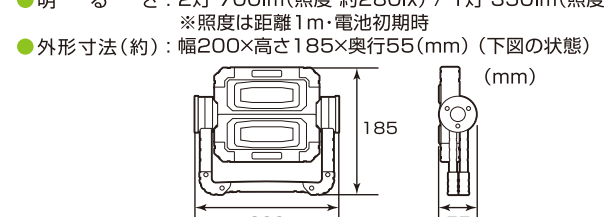

質量：約470g(電池除く)

警告

- ●漏液の原因となるため、下記のご注意ください。
- ●乾電池の⊕⊖の方向を表示に従い正しくセットしてください。
- ●新・旧および異なる種類の乾電池を混ぜて使用しないでください。
- ●電池の液が入ったときは、こすらずに多量のきれいな水で洗い流し、ただちに医師の治療を受けてください。

使用上のご注意

- ●目に向けて大変危険ですので光線の直射及び人や動物への照射は絶対にしていただきません。
- ●乾電池を交換する際は、全て新しい乾電池に交換してください。
- ●使用済みの電池は必ず本体から取り出してください。
- ●長期保管に使用しない時は、電池を取り外して保管してください。
- ●使用後は必ずスイッチを切り、消灯を確認してから保管してください。
- ●分解・改造はしないでください。【故障の原因】
- ●本体に強い衝撃を与えないでください。【不点灯の原因】
- ●防水仕様ではありません。雨中では使用しないでください。
- ●LEDの交換はできません。
- ●変形や故障の原因になる為、車内(特に夏季)や暖房器具の近くなど高温の場所に放置しないでください。
- ●商品の特性上、明るさや光の色にバラつきが出る場合がありますのでご了承ください。

※仕様及び外観・外装は予告なしに変更することがありますので、ご了承ください。
※製造には万全を期しておりますが、万一不具合のあった場合は良品と交換いたします。
それ以外の真偽はご返款ください。
オーダーNO. 1987-7
4 901087 219001
MADE IN CHINA
190517A

700
2灯点灯時
ルーメン

ライトが360度回転
広範囲に照らせるから
作業がしやすい