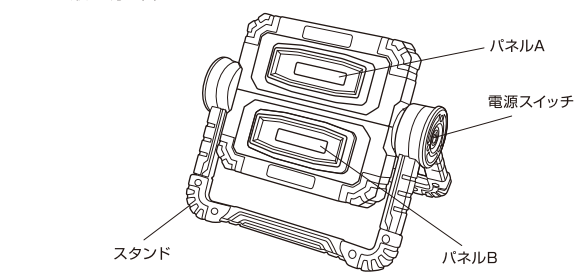

乾電池の入れ方

- ●電池カバーをはずし、単三形アルカリ乾電池2本×2箇所を本体の⊕⊖の表示に従い正しくセットし、電池カバーを元通りに取り付けてください。
- ●2箇所ともに電池をセットしてください。