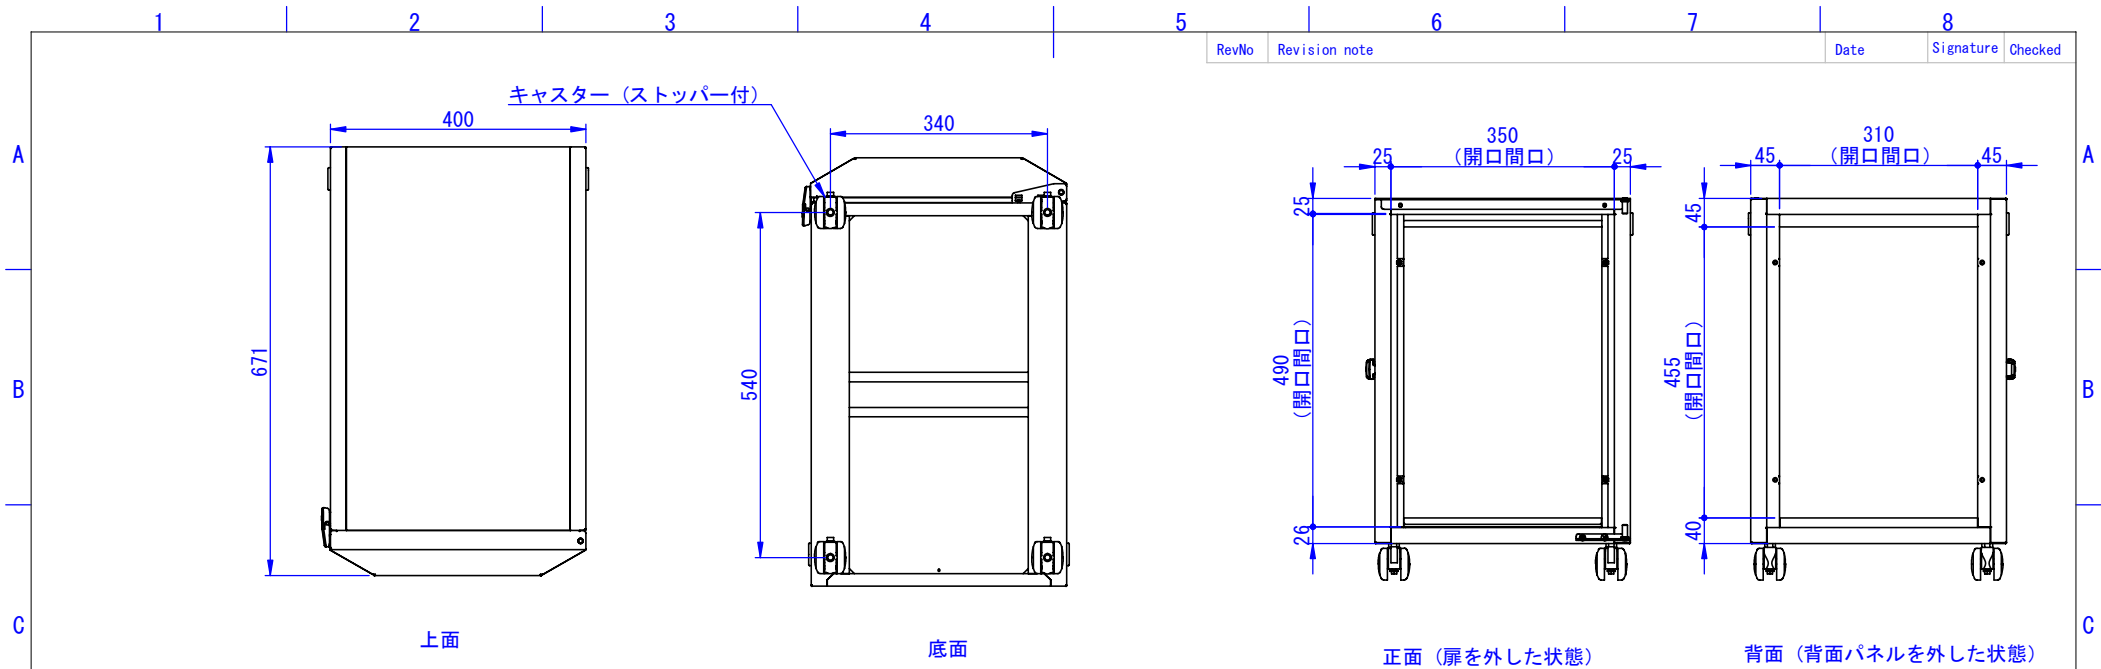

RevNo	Revision note	Date	Signature	Checked

上面

底面

正面 (扉を外した状態)

背面 (背面パネルを外した状態)

2013/11/21

正面

側面

背面

表面処理: サテンブラック

※USBハブ (4ポート) 添付

Designed by k_kohata	Checked by _	Approved by - date _	Filename _	Date 13/11/21	Scale 1:8
エス・ディ・エス株式会社			外観図		
			SDDV034G1101	Edition -	Sheet 1/1