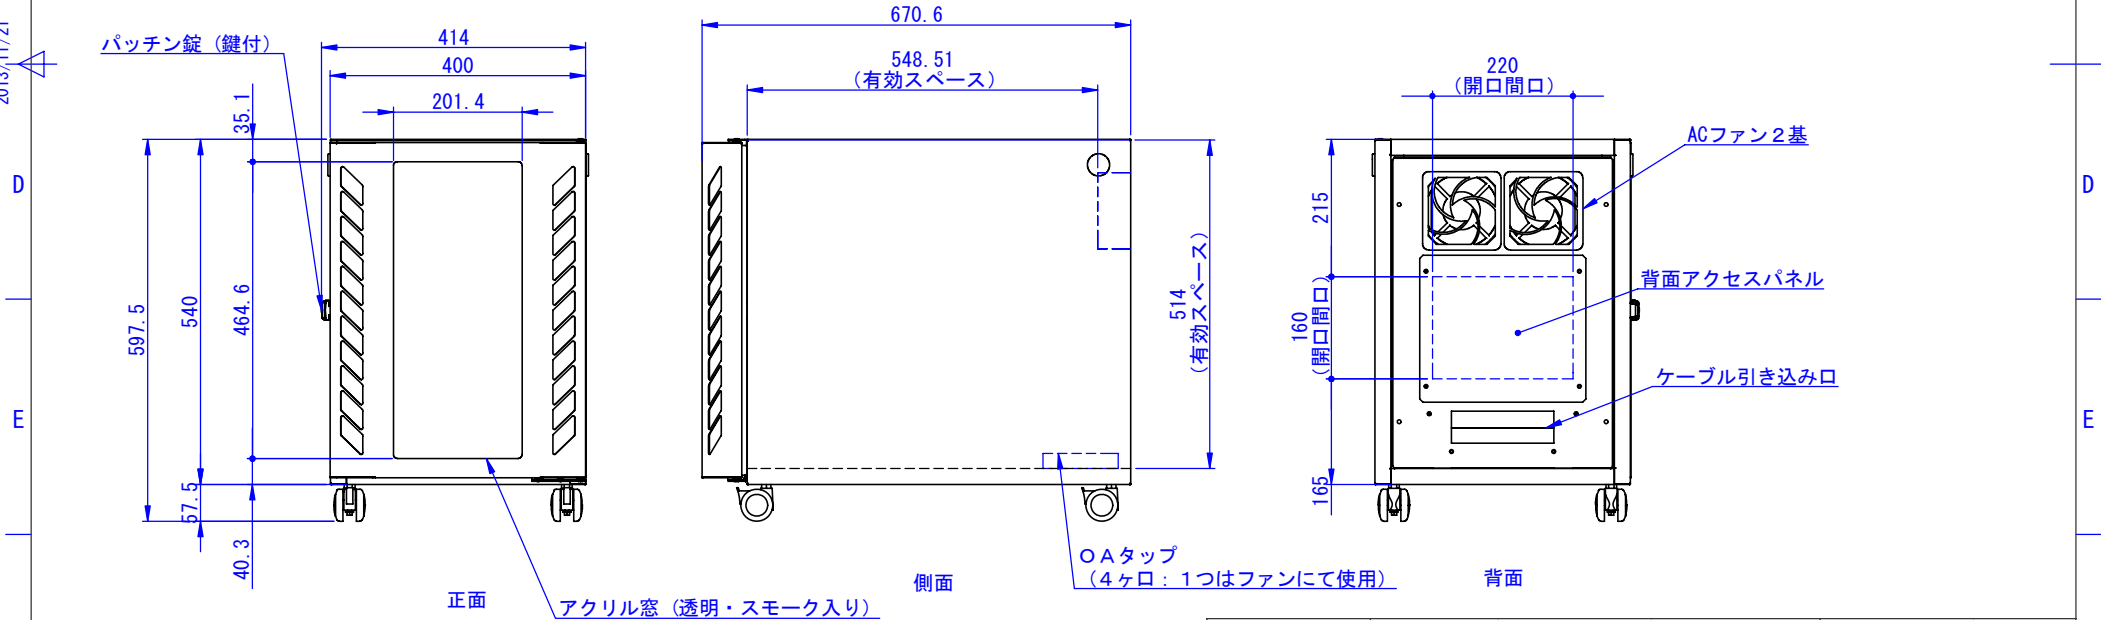

RevNo	Revision note	Date	Signature	Checked

上面

底面

正面 (扉を外した状態)

背面 (背面パネルを外した状態)

2013/11/21

正面

側面

背面

表面処理: サテンブラック

※USBハブ (4ポート) 添付

Designed by k_kohata	Checked by _	Approved by - date _	Filename _	Date 13/11/21	Scale 1:8
エス・ディ・エス株式会社			外観図		
			SDDV034G1101	Edition -	Sheet 1/1