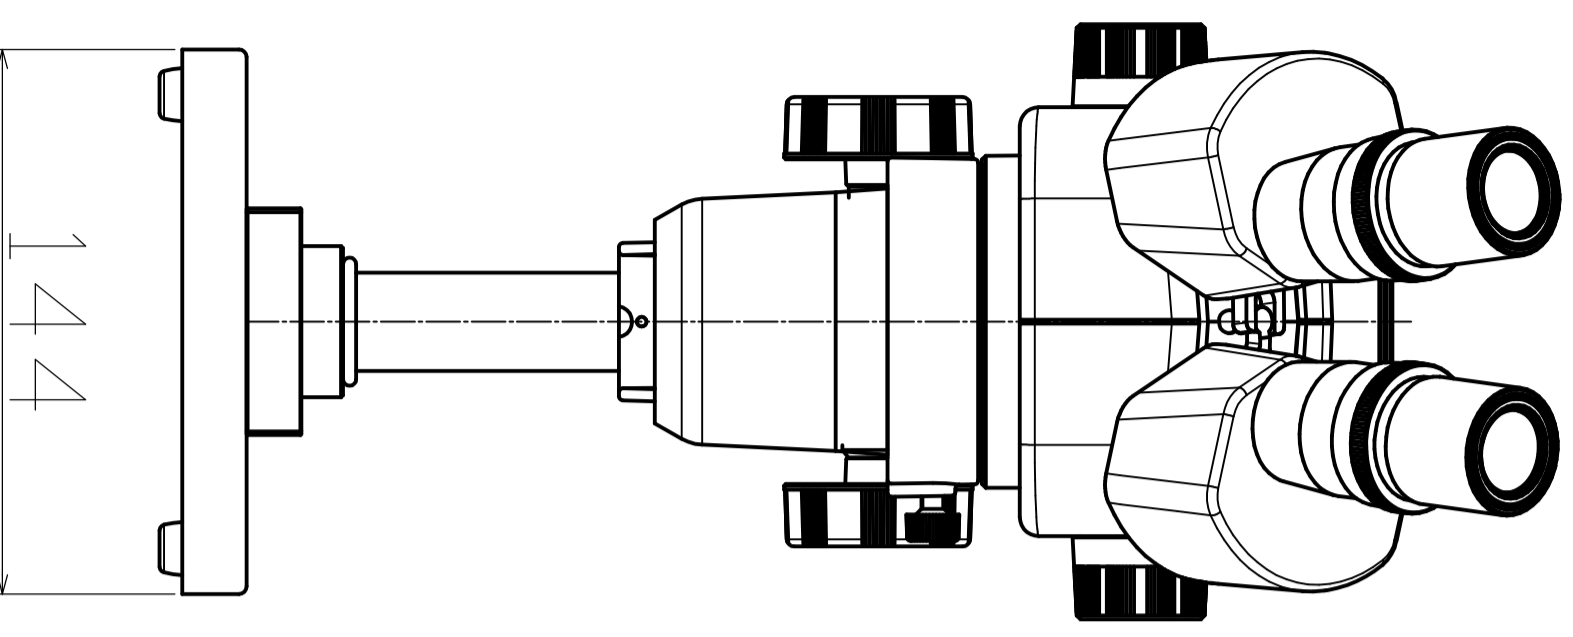

DHW10X  
マイクロスコープ

144

369.1

108

238

162.1

153.4

260(巾144)

Ø74

45°

115

326

Ø26.0  
ネジ径

DATE	18.7.24	PART	8PZ-508B-260
PRICE	/UNIT	QTY	
SCALE	1/1	THE NUMBER OF PARTS	
DESIGN	H. T.	DRAWING NO.	M0736A00A102