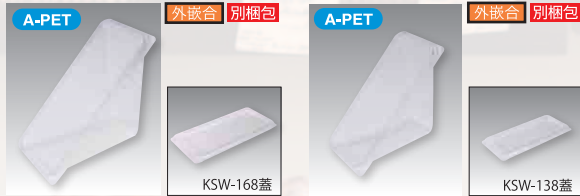

サンドイッチ容器

KSW シリーズ

KSWシリーズに 三角タイプ新登場

● Point 1

嵌合タイプでテープ不要

KSW シリーズは嵌合タイプなので
テープが無くてもご利用いただけます。

● Point 2

内容物の保護

陳列や持ち帰りの際につぶれを防ぎ
内容物をしっかり守ります。

● Point 3

天面の美しさ

リップが無く天面がキレイなので中身をしっかり見せます。

KSW シリーズ 三角タイプ

■KSW-168

サイズ: 185×87×90
入数: 1200(小袋 50)

■KSW-138

サイズ: 155×70×82
入数: 1800(小袋 50)

容器使用例

KSW-138(左)
KSW-168(右)
サンドイッチ

KSW-138
ミックス
ナッツ

KSW-168
サラダ

KSW-138
ゼリー

KSW-168
からあげ

ホクサン **スターパック**