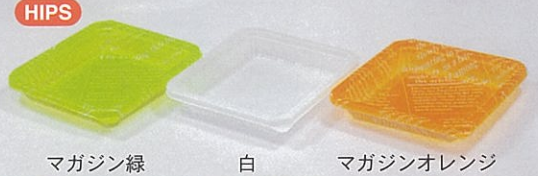

K S W シリーズ

☆ ロースタックで、収納スペースをとりません

☆ 重ねて陳列ができます。

☆ パチン! としっかり閉まって、簡単に開きます。

☆ 鮮やかな色柄で、サンドウィッチはもちろん、惣菜など様々な用途にご利用頂けます。

サンドウィッチのカット

1/3カット

1/4カット

1/8三角カット

HIPS

マガジン緑

白

マガジンオレンジ

■ KSW-72

サイズ: 186×80×20 (27)

入数: 2000 (小袋: 50)

☆ 1/4カット: 6個

1/8三角カット: 6個

OPS

HIPS

マガジン緑

白

マガジンオレンジ

■ KSW-81

サイズ: 134×123×20 (19)

入数: 2000 (小袋: 50)

☆ 1/3カット: 3~4個

OPS

HIPS

マガジン緑

白

マガジンオレンジ