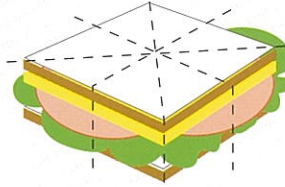

K S W シリーズ

☆ ロースタックで、収納スペースをとりません

☆ 重ねて陳列ができます。

☆ パチン! としっかり閉まって、簡単に開きます。

☆ 鮮やかな色柄で、サンドウィッチはもちろん、惣菜など様々な用途にご利用頂けます。

サンドウィッチのカット

1/3カット

1/4カット

1/8三角カット

HIPS

マガジン緑

白

マガジンオレンジ

■ KSW-72

サイズ: 186×80×20 (27)

入数: 2000 (小袋: 50)