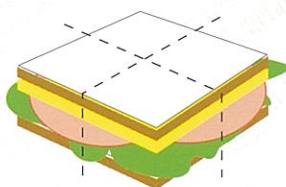

K S W シリーズ

☆ ロースタックで、収納スペースをとりません

☆ 重ねて陳列ができます。

☆ パチン! としっかり閉まって、簡単に開きます。

☆ 鮮やかな色柄で、サンドウィッチはもちろん、惣菜など様々な用途にご利用頂けます。

サンドウィッチのカット

1/3カット

1/4カット

1/8三角カット

HIPS

マガジン緑

白

マガジンオレンジ

■ KSW-72

サイズ: 186×80×20 (27)

入数: 2000 (小袋: 50)