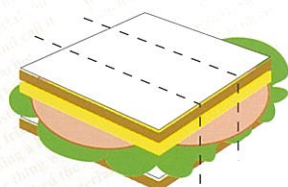

K S W シリーズ

☆ ロースタックで、収納スペースをとりません

☆ 重ねて陳列ができます。

☆ パチン! としっかり閉まって、簡単に開きます。

☆ 鮮やかな色柄で、サンドウィッチはもちろん、惣菜など様々な用途にご利用頂けます。

サンドウィッチのカット

1/3カット

1/4カット

1/8三角カット

HIPS

マガジン緑

白

マガジンオレンジ

■ KSW-72

サイズ: 186×80×20 (27)

入数: 2000 (小袋: 50)

☆ 1/4カット: 6個

1/8三角カット: 6個

OPS

HIPS

マガジン緑

白

マガジンオレンジ

■ KSW-81