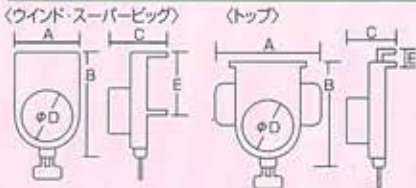

マモレックス
ウインド
No.510S
シルバー

マモレックス
トップ
No.530S
シルバー

マモレックス
スーパービッグ
No.520S
シルバー

特許出願済み

■サイズ

	A	B	C	D	E(可動範囲)
マモレックスウインド	38.2	67.5	42.7	30	24.5~43.5
マモレックススーパービッグ	51	95.5	58	40	28~52
マモレックストップ	69.1	66	35.3	30	5~23.5

(mm)

■梱包仕様

〈ウインド・トップ〉
10個入り/小箱、80個入り/パッキン
〈スーパービッグ〉
6個入り/小箱、48個入り/パッキン

■品質表示

本体・つまみ: 亜鉛合金製、焼き付け塗装仕上げ
裏板・ロック部: 亜鉛合金製、亜鉛メッキ仕上げ
ゴム部: ネオプレンゴム
フック部: ステンレス

品名	品番	バーコードNo.	定価
マモレックスウインドブロンズ	No.510B	49 444 15 203365	オープン価格
マモレックスウインドシルバー	No.510S	49 444 15 203358	オープン価格
マモレックススーパービッグブロンズ	No.525BR	49 444 15 203389	オープン価格
マモレックススーパービッグシルバー	No.525SL	49 444 15 203372	オープン価格
マモレックストップブロンズ	No.530B	49 444 15 203402	オープン価格
マモレックストップシルバー	No.530S	49 444 15 203396	オープン価格