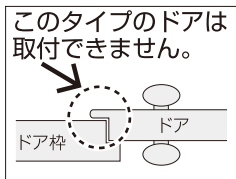

ご使用前に説明書を全てお読みの上、お取り付け、ご使用ください。

ぼー犯プレート

※取り付け方法は、この台紙の内面に記載しています。

抜群の強度
スマートな
デザイン。

金属製キャップがステンレスプレートの両断面をネジ止めでしっかり固定しているので、変形が少なく、強引なこじ開けにも抜群の強度と耐久性で、ドアを破壊から守ります。

適合サイズ

必ず寸法
をご確認
ください。

円筒錠の場合

円筒錠の場合は、錠プレートの上下84~132mmの位置に4mmタップ加工ができれば取り付けできます。

錠プレートの上下220mmの位置に下穴をあけ付属のタッピングネジで固定すればさらに強固に取り付けできます。

ご注意

- 扉のロックの台座などの形状により取り付けできない場合があります。
- 盗難予防に絶対的なものではありません。
- ぼー犯プレートのネジ穴部分は鋭利になっていますので直接手や指で触れないでください。