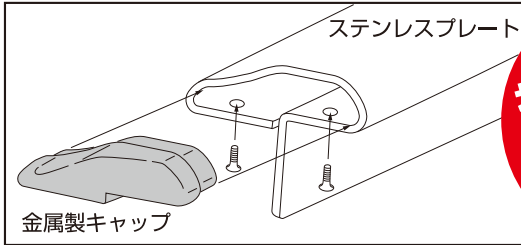

ご使用前に説明書を全てお読みの上、お取り付け、ご使用ください。

ぼー犯プレート

※取り付け方法は、この台紙の内面に記載しています。

抜群の強度
スマートな
デザイン。

金属製キャップがステンレスプレートの両断面をネジ止めでしっかり固定しているので、変形が少なく、強引なこじ開けにも抜群の強度と耐久性で、ドアを破壊から守ります。

適合サイズ

必ず寸法
をご確認
ください。

円筒錠の場合

円筒錠の場合は、錠プレートの上下84~132mmの位置に4mmタップ加工ができれば取り付けできます。

錠プレートの上下220mmの位置に下穴をあけ付属のタッピングネジで固定すればさらに強固に取り付けできます。

ご注意

- 扉のロックの台座などの形状により取り付けできない場合があります。
- 盗難予防に絶対的なものではありません。
- ぼー犯プレートのネジ穴部分は鋭利になっていますので直接手や指で触れないでください。