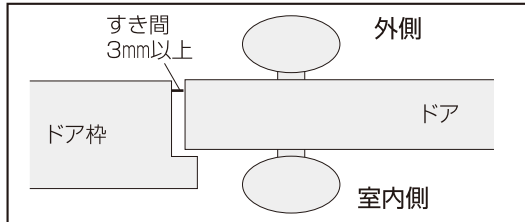

ご使用前に説明書を全てお読みの上、お取り付け、ご使用ください。

ぼー犯プレート

※取り付け方法は、この台紙の内面に記載しています。

抜群の強度
スマートな
デザイン。

金属製キャップがステンレスプレートの両断面をネジ止めでしっかり固定しているので、変形が少なく、強引なこじ開けにも抜群の強度と耐久性で、ドアを破壊から守ります。

適合サイズ

必ず寸法
をご確認
ください。

円筒錠の場合

円筒錠の場合は、錠プレートの上下84~132mmの位置に4mmタップ加工ができれば取り付けできます。

錠プレートの上下220mmの位置に下穴をあけ付属のタッピングネジで固定すればさらに強固に取り付けできます。

ご注意

- 扉のロックの台座などの形状により取り付けできない場合があります。
- 盗難予防に絶対的なものではありません。
- ぼー犯プレートのネジ穴部分は鋭利になっていますので直接手や指で触れないでください。