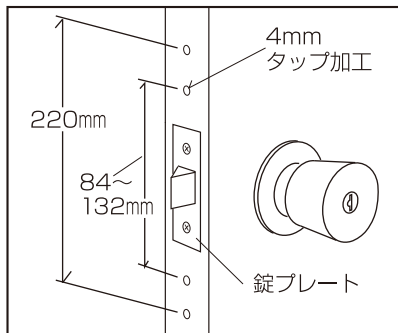

ご使用前に説明書を全てお読みの上、お取り付け、ご使用ください。

ぼー犯プレート

※取り付け方法は、この台紙の内面に記載しています。

抜群の強度
スマートな
デザイン。

金属製キャップがステンレスプレートの両断面をネジ止めでしっかり固定しているので、変形が少なく、強引なこじ開けにも抜群の強度と耐久性で、ドアを破壊から守ります。

適合サイズ

必ず寸法
をご確認
ください。

円筒錠の場合

円筒錠の場合は、錠プレートの上下84~132mmの位置に4mmタップ加工ができれば取り付けできます。

錠プレートの上下220mmの位置に下穴をあけ付属のタッピングネジで固定すればさらに強固に取り付けできます。

ご注意

- 扉のロックの台座などの形状により取り付けできない場合があります。
- 盗難予防に絶対的なものではありません。
- ぼー犯プレートのネジ穴部分は鋭利になっていますので直接手や指で触れないでください。