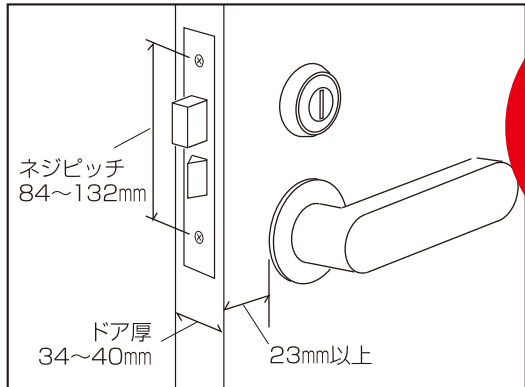

ご使用前に説明書を全てお読みの上、お取り付け、ご使用ください。

ぼー犯プレート

※取り付け方法は、この台紙の内面に記載しています。

抜群の強度
スマートな
デザイン。

金属製キャップがステンレスプレートの両断面をネジ止めでしっかり固定しているので、変形が少なく、強引なこじ開けにも抜群の強度と耐久性で、ドアを破壊から守ります。

適合サイズ

必ず寸法
をご確認
ください。

円筒錠の場合

円筒錠の場合は、錠プレートの上下84~132mmの位置に4mmタップ加工ができれば取り付けできます。

錠プレートの上下220mmの位置に下穴をあけ付属のタッピングネジで固定すればさらに強固に取り付けできます。

ご注意

- 扉のロックの台座などの形状により取り付けできない場合があります。
- 盗難予防に絶対的なものではありません。
- ぼー犯プレートのネジ穴部分は鋭利になっていますので直接手や指で触れないでください。