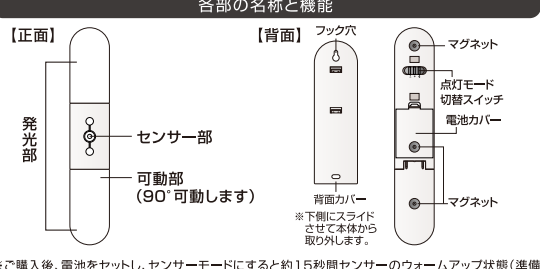

ELPA  
PM-L262(W)

屋内用

**特長**  
 ■乾電池式ですのでコンセントのない場所でもご使用いただけます。  
 ■センサーモードと常時点灯モードの点灯切替付き。  
 ■センサーモード時は、暗い時にセンサーが人を検知すると自動で点灯し、約10秒後に自動で消灯します。

- 仕様** ※数値は当社測定値(一部除く)
- 電 源：単三形乾電池×3本(別売)
  - 電 池 寿 命：センサーモード/約11ヶ月(1日10回点灯時) 常時点灯モード/約10時間 ※アルカリ乾電池使用時 ※電池の性能、使用条件により電池寿命は短くなる場合があります。
  - 光 源：白色LED
  - 全 光 束：約130lm ※常時点灯時
  - 点灯保持時間：約10秒(人を検知すると自動で点灯し、約10秒後に自動で消灯します) ※点灯中に人を検知すると点灯時間が延長されます。
  - 点灯開始照度：約1lx
  - 外形寸法(約)：幅47×高さ258×奥行44(mm)(最大値)
  - 質 量：約163g(電池除く)
  - 付 属 品：取付ネジ2本(φ4×30mm)、スリーブ2本(φ6×30mm)、両面テープ1枚(背面カバーに貼付)

**警告**

- 漏液の原因となる為、下記のことにご注意ください。  
 ◎乾電池の④の方向を表示に従って正しくセットしてください。  
 ◎新旧および異なる種類の乾電池を混ぜて使用しないでください。  
 ◎電池の液が目に入ったときは、こすらずに多量のきれいな水で洗い流し、ただちに医師の治療を受けてください。

**使用上のご注意**

- 使用済みの電池は必ず本体から取り出してください。
- 長期間ご使用にならない時は、電池を取り外して保管してください。
- 分解・改造はしないでください。【故障の原因】
- 本体に強い衝撃を与えないでください。【不点灯の原因】
- 長期間直射日光に当てたり、車中など高温になる場所への放置や暖房器具の近くには置かないでください。変形、変色する場合があります。
- 屋内用です。高温になる場所や、屋外・浴室など高温になる場所、水滴のかかる状態で使用しないでください。【感電・火災の原因】
- ネジで固定される際は、ネジ穴が残っても差し障りのない場所を選んで使用してください。
- 両面テープを剥がす際は、壁や壁紙を傷つける恐れがありますのでご注意ください。
- マグネットをパソコンなどの電子機器、磁気カードなどに近づけないでください。
- 取り外すときは、取り付け面に傷が付かないようにご注意ください。
- LEDの交換はできません。
- 商品の特性上、明るさや光の色にバラつきが出る場合がありますのでご了承ください。(センサーについて)
- 検知範囲は、周囲の気温、明るさ、人の体温、服装、移動速度、設置する高さにより大きく変わります。特に夏場など人の体温と周囲の気温の差が少ない場合、冬場など人の肌の露出が少ない場合(防寒具など)は検知しにくくなります。
- 人以外で熱源となるもの(動物、空調機の風、暖房機の温風など)も検知します。特に強い熱源は検知エリア外でも検知することがあります。
- 人がいても動かない場合や、移動速度が極端に遅い場合、または遅い場合は検知しにくくなります。
- センサーに対して直進方向の移動は検知しにくくなります。
- センサーの感度調整はできません。
- 使用環境によってセンサーの感度が変化することがあります。
- 下記のような場所に設置すると点滅等の誤作動をすることがありますので設置場所を変更してください。  
 ・センサー部近くに風などで揺れる植物やカーテン等がある  
 ・センサー部が白い壁など光の反射を受けるところ

- 取付ネジ 2本 (φ4×30mm)
- スリーブ 2本 (φ6×30mm)
- 両面テープ 1枚

白色

実寸大