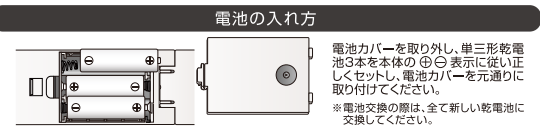

ELPA  
PM-L262(W)

屋内用

**特長**  
 ■乾電池式ですのでコンセントのない場所でもご使用いただけます。  
 ■センサーモードと常時点灯モードの点灯切替付き。  
 ■センサーモード時は、暗い時にセンサーが人を検知すると自動で点灯し、約10秒後に自動で消灯します。

- 仕様** ※数値は当社測定値(一部除く)
- 電 源：単三形乾電池×3本(別売)
  - 電 池 寿 命：センサーモード/約11ヶ月(1日10回点灯時) 常時点灯モード/約10時間 ※アルカリ乾電池使用時 ※電池の性能、使用条件により電池寿命は短くなる場合があります。
  - 光 源：白色LED
  - 全 光 束：約130lm ※常時点灯時
  - 点灯保持時間：約10秒(人を検知すると自動で点灯し、約10秒後に自動で消灯します) ※点灯中に人を検知すると点灯時間が延長されます。
  - 点灯開始照度：約1lx
  - 外形寸法(約)：幅47×高さ258×奥行44(mm)(最大値)
  - 質 量：約163g(電池除く)
  - 付 属 品：取付ネジ2本(φ4×30mm)、スリーブ2本(φ6×30mm)、両面テープ1枚(背面カバーに貼付)

**警告**

- 漏液の原因となる為、下記のことにご注意ください。  
 ◎乾電池の④の方向を表示に従って正しくセットしてください。  
 ◎新旧および異なる種類の乾電池を混ぜて使用しないでください。  
 ◎電池の液が目に入ったときは、こすらずに多量のきれいな水で洗い流し、ただちに医師の治療を受けてください。

**使用上のご注意**

- 使用済みの電池は必ず本体から取り出してください。
- 長期間ご使用にならない時は、電池を取り外して保管してください。
- 分解・改造はしないでください。【故障の原因】
- 本体に強い衝撃を与えないでください。【不点灯の原因】
- 長期間直射日光に当てたり、車中など高温になる場所への放置や暖房器具の近くには置かないでください。変形、変色する場合があります。
- 屋内用です。高温になる場所や、屋外・浴室など高温になる場所、水滴のかかる状態で使用しないでください。【感電・火災の原因】
- ネジで固定される際は、ネジ穴が残っても差し障りのない場所を選んで使用してください。
- 両面テープを剥がす際は、壁や壁紙を傷つける恐れがありますのでご注意ください。
- マグネットをパソコンなどの電子機器、磁気カードなどに近づけないでください。
- 取り外すときは、取り付け面に傷が付かないようにご注意ください。
- LEDの交換はできません。
- 商品の特性上、明るさや光の色にバラつきが出る場合がありますのでご了承ください。(センサーについて)
- 検知範囲は、周囲の気温、明るさ、人の体温、服装、移動速度、設置する高さにより大きく変わります。特に夏場など人の体温と周囲の気温の差が少ない場合、冬場など人の肌の露出が少ない場合(防寒具など)は検知しにくくなります。
- 人以外で熱源となるもの(動物、空調機の風、暖房機の温風など)も検知します。特に強い熱源は検知エリア外でも検知することがあります。
- 人がいても動かない場合や、移動速度が極端に遅い場合、または遅い場合は検知しにくくなります。
- センサーに対して直進方向の移動は検知しにくくなります。
- センサーの感度調整はできません。
- 使用環境によってセンサーの感度が変化することがあります。
- 下記のような場所に設置すると点滅等の誤作動をすることがありますので設置場所を変更してください。  
 ・センサー部近くに風などで揺れる植物やカーテン等がある  
 ・センサー部が白い壁など光の反射を受けるところ