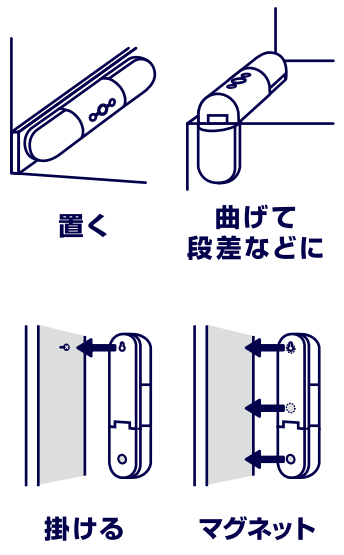

暗闇で  
人に反応して  
自動点灯

すっきりとした  
**白色**  
の明かり

90°に曲げて  
コーナーや曲がり角に！  
ストレート  
でも使える！

選べる点灯パターン

取付方法

様々なシーンで使えます！

電池別売  
単三形乾電池  
3本使用

付属品

- 取付ネジ 2本 (φ4×30mm)
- スリーブ 2本 (φ6×30mm)
- 両面テープ 1枚

白色

実寸大