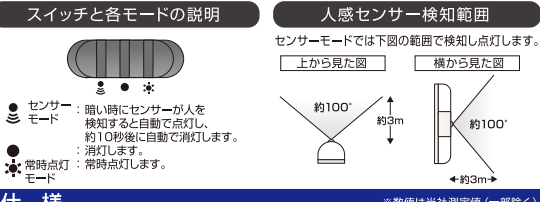

ELPA  
PM-L262(W)

屋内用

**特長**  
 ■乾電池式ですのでコンセントのない場所でもご使用いただけます。  
 ■センサーモードと常時点灯モードの点灯切替付き。  
 ■センサーモード時は、暗い時にセンサーが人を検知すると自動で点灯し、約10秒後に自動で消灯します。

- 仕様** ※数値は当社測定値(一部除く)
- 電 源：単三形乾電池×3本(別売)
  - 電 池 寿 命：センサーモード/約11ヶ月(1日10回点灯時) 常時点灯モード/約10時間 ※アルカリ乾電池使用時 ※電池の性能、使用条件により電池寿命は短くなる場合があります。
  - 光 源：白色LED
  - 全 光 束：約130lm ※常時点灯時
  - 点灯保持時間：約10秒(人を検知すると自動で点灯し、約10秒後に自動で消灯します) ※点灯中に人を検知すると点灯時間が延長されます。
  - 点灯開始照度：約1lx
  - 外形寸法(約)：幅47×高さ258×奥行44(mm)(最大値)
  - 質 量：約163g(電池除く)
  - 付 属 品：取付ネジ2本(φ4×30mm)、スリーブ2本(φ6×30mm)、両面テープ1枚(背面カバーに貼付)

**警告**

- 漏液の原因となる為、下記のことにご注意ください。  
 ◎乾電池の④の方向を表示に従って正しくセットしてください。  
 ◎新旧および異なる種類の乾電池を混ぜて使用しないでください。  
 ◎電池の液が目に入ったときは、こすらずに多量のきれいな水で洗い流し、ただちに医師の治療を受けてください。

**使用上のご注意**

- 使用済みの電池は必ず本体から取り出してください。
- 長期間ご使用にならない時は、電池を取り外して保管してください。
- 分解・改造はしないでください。【故障の原因】
- 本体に強い衝撃を与えないでください。【不点灯の原因】
- 長期間直射日光に当てたり、車中など高温になる場所への放置や暖房器具の近くには置かないでください。変形、変色する場合があります。
- 屋内用です。高温になる場所や、屋外・浴室など高温になる場所、水滴のかかる状態で使用しないでください。【感電・火災の原因】
- ネジで固定される際は、ネジ穴が残っても差し障りのない場所を選んで使用してください。
- 両面テープを剥がす際は、壁や壁紙を傷つける恐れがありますのでご注意ください。
- マグネットをパソコンなどの電子機器、磁気カードなどに近づけないでください。
- 取り外すときは、取り付け面に傷が付かないようにご注意ください。
- LEDの交換はできません。
- 商品の特性上、明るさや光の色にバラつきが出る場合がありますのでご了承ください。(センサーについて)
- 検知範囲は、周囲の気温、明るさ、人の体温、服装、移動速度、設置する高さにより大きく変わります。特に夏場など人の体温と周囲の気温の差が少ない場合、冬場など人の肌の露出が少ない場合(防寒具など)は検知しにくくなります。
- 人以外で熱源となるもの(動物、空調機の風、暖房機の温風など)も検知します。特に強い熱源は検知エリア外でも検知することがあります。
- 人がいても動かない場合や、移動速度が極端に遅い場合、または遅い場合は検知しにくくなります。
- センサーに対して直進方向の移動は検知しにくくなります。
- センサーの感度調整はできません。
- 使用環境によってセンサーの感度が変化することがあります。
- 下記のような場所に設置すると点滅等の誤作動をすることがありますので設置場所を変更してください。  
 ・センサー部近くに風などで揺れる植物やカーテン等がある  
 ・センサー部が白い壁など光の反射を受けるところ