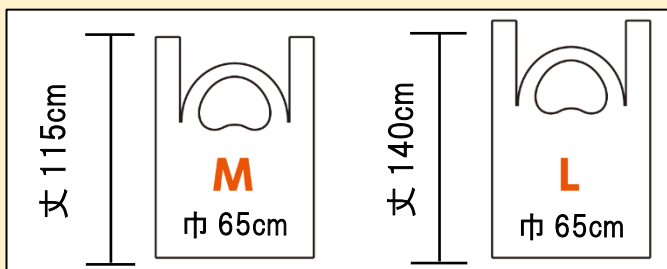

NEW

E-8E

ポリエチレンエプロン厚手

ナチュラル

ブルー

10枚袋入り

1枚ずつ折りたたんでいるので
取り出しやすい！

- 耐久性に優れた厚手のポリエチレン製で、透けにくく、めくれ上がりにくい！
- 食品加工、水産、盛り付け作業、軽作業等、様々なシーンでご使用いただけます。
- ナチュラル・ブルーの2色展開
- 衣服にまとわりつきにくいエンボス加工
- 食品衛生法適合

品番	サイズ	カラー	入数
E-8E	M(幅65×丈115cm) L(幅65×丈140cm)	○ ナチュラル ● ブルー	240枚 (10枚×12袋×2箱)

※素材／ポリエチレン