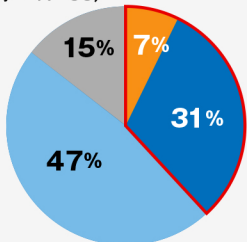

凹凸部分の拭き取り

塗装前などの拭き取りに

布ウエスで拭き取っている油など、細かい部分の拭き取りにもお試し下さい!!

いつも使用している紙ウエスの使用面積についてのアンケート

(当社調べ N=55)

- シート全体が濡れている
- シートの約3/4が濡れている
- シート約半分が濡れている
- シート約1/4が濡れている

約4割のユーザーは
紙ウエスの使用面積の
半分以下しか使用していない!

アンケートの声