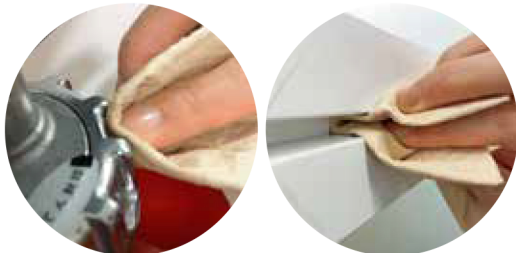

細かいところにも優しくフィット

ソフトフィットタオル

やわらかく、なじみやすい!

「やわらかさ」を特長としているため、ピーカーや金型、凹凸部分にもなじみやすく汚れを拭き取ります!

コンパクトサイズで
無駄なく使える!

現在使用している紙ウエスに無駄はないですか?
用途に適したサイズを使用することで無駄をカット!

細かいところにも優しくフィット!!

作業台での拭き取り

凹凸部分の拭き取り

塗装前などの拭き取りに

布ウエスで拭き取っている油など、細かい部分の拭き取りにもお試し下さい!!

いつも使用している紙ウエスの使用面積についてのアンケート

(当社調べ N=55)

- シート全体が濡れている
- シートの約3/4が濡れている
- シート約半分が濡れている
- シート約1/4が濡れている

約4割のユーザーは
紙ウエスの使用面積の
半分以下しか使用していない!

アンケートの声

- 柔らかく馴染みやすい上に吸水性もある。
- 使い勝手が良い、拭き取り対象物へもなじむ硬さで拭きやすく、屑も出にくい。
- 機械メンテ後の工具や取り替えた部品の清掃に使用しており、工具の溝や取り換え部品の油がしっかりと拭き取れた。
- オイルパンに溜まったオイルの拭き取りに使用し、吸収性が良く隅の拭き取りに便利であった。

商品コード	JANコード	商品名	素材	サイズ	パック入数	ケース入数
703526	4 902011 705263	ソフトフィットタオル帯どめ	パルプ	380×280mm	50枚	24パック