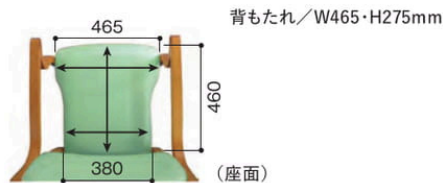

## LT-141BR

ラクタッチチェア(ブラウンフレーム)

## LT-141DK

ラクタッチチェア(ダークフレーム)

- サイズ W535・D565・H805mm  
 座面高 415mm  
 肘高 600mm  
 重量 8.0kg  
 材質 天然木、ラバーウッド成型合板  
 表面加工 ラッカー塗装  
 張地 合成皮革  
 塗装 クリアラッカー仕上げ  
 付属品 脚裏用フェルト(両面テープ後付)、  
 つえボンS(両面テープ後付)

**POINT**  
 しっかり握れる  
 肘掛け形状で  
 立ち上がり楽々