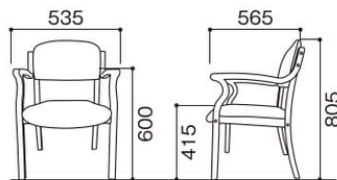

## LT-141BR

ラクタッチチェア(ブラウンフレーム)

## LT-141DK

ラクタッチチェア(ダークフレーム)

- サイズ W535・D565・H805mm  
 座面高 415mm  
 肘高 600mm  
 重量 8.0kg  
 材質 天然木、ラバーウッド成型合板  
 表面加工 ラッカー塗装  
 張地 合成皮革  
 塗装 クリアラッカー仕上げ  
 付属品 脚裏用フェルト(両面テープ後付)、  
 つえボンS(両面テープ後付)

**POINT**  
 しっかり握れる  
 肘掛け形状で  
 立ち上がり楽々