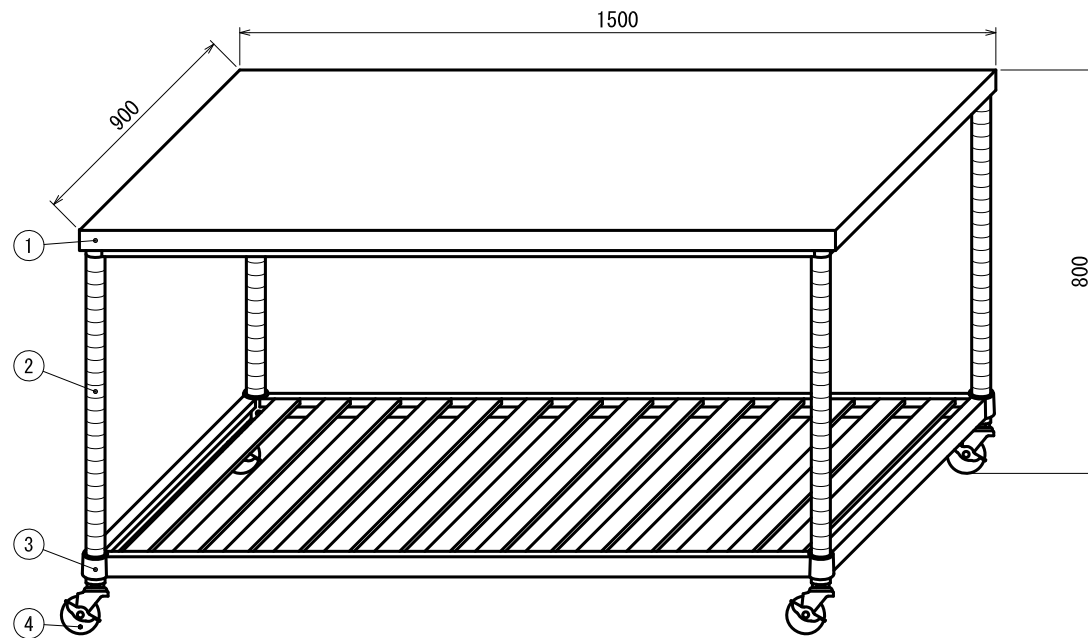

■仕様

①	天板	SUS430 No.4 仕上 t 1.2mm	
②	支柱	SUS430 丸パイプ φ38mm	
③	スノコ棚 《可動式》	枠	SUS430 No.4 仕上 t 1.5mm / t 1.2mm
		チャンネル	SUS430 No.4 仕上 t 0.8mm
		コーナーブラケット	SUS304 #180仕上 t 3.0mm
		※可動幅 25mmトッチ	
④	キャスター	スチール ウレタン車 ストップ付 φ75mm	

現場名			品名	型式	台数	図番
日付	製図	御承認				
				寸法	1500 × 900 × 800	縮尺