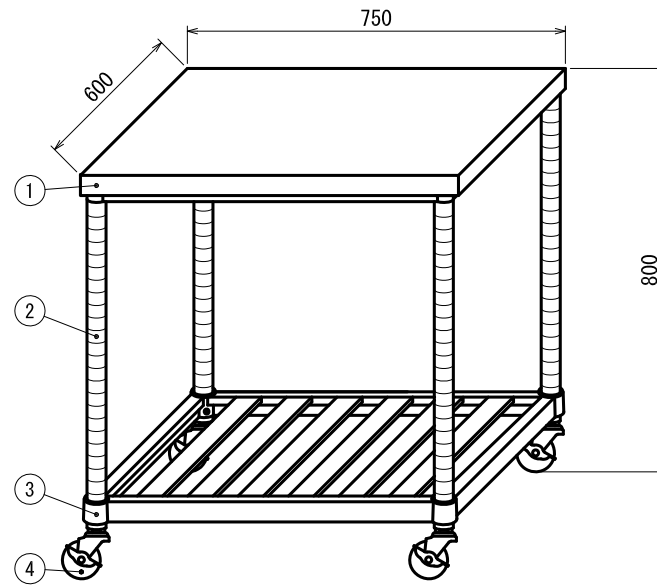

■仕様

①	天板	SUS430 No.4 仕上 t 1.0mm	
②	支柱	SUS430 丸パイプ φ38mm	
③	スノコ棚 《可動式》	枠	SUS430 No.4 仕上 t 1.2mm
		チャンネル	SUS430 No.4 仕上 t 0.8mm
		コーナーブラケット	SUS304 #180仕上 t 3.0mm
		※可動幅 25mmピッチ	
④	キャスター	スチール ウレタン車 ストップ付 φ75mm	

現場名			品名	型式	台数	図番
日付	製図	御承認				
				750 × 600 × 800		