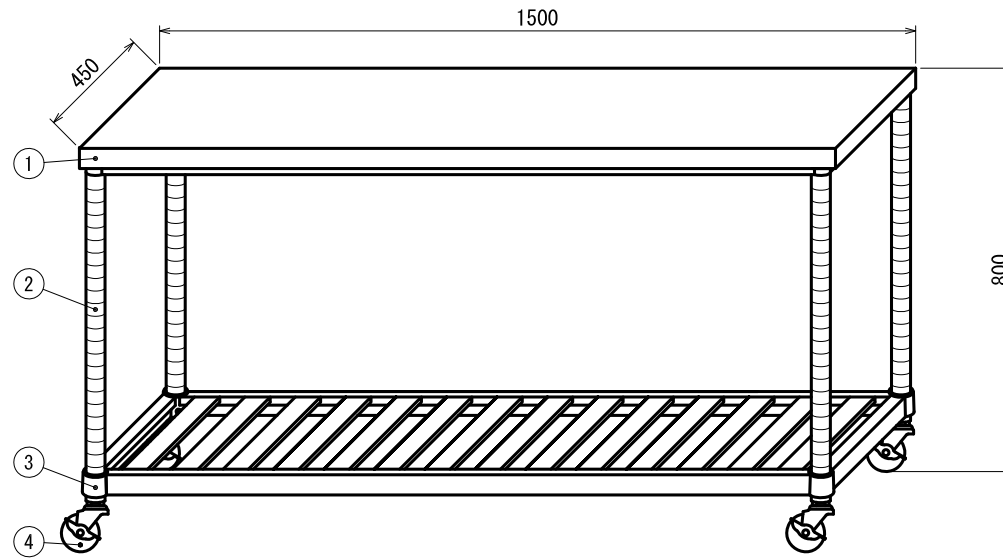

■仕様

①	天板	SUS430 No.4 仕上 t 1.0mm	
②	支柱	SUS430 丸パイプ φ38mm	
③	スノコ棚 《可動式》	枠	SUS430 No.4 仕上 t 1.5mm / t 1.2mm
		チャンネル	SUS430 No.4 仕上 t 0.8mm
		コーナーブラケット	SUS304 #180仕上 t 3.0mm
		※可動幅 25mmピッチ	
④	キャスター	スチール ウレタン車 ストップ付 φ75mm	

現場名			品名	型式	台数	図番
日付	製図	御承認				
				寸法	1500 × 450 × 800	縮尺