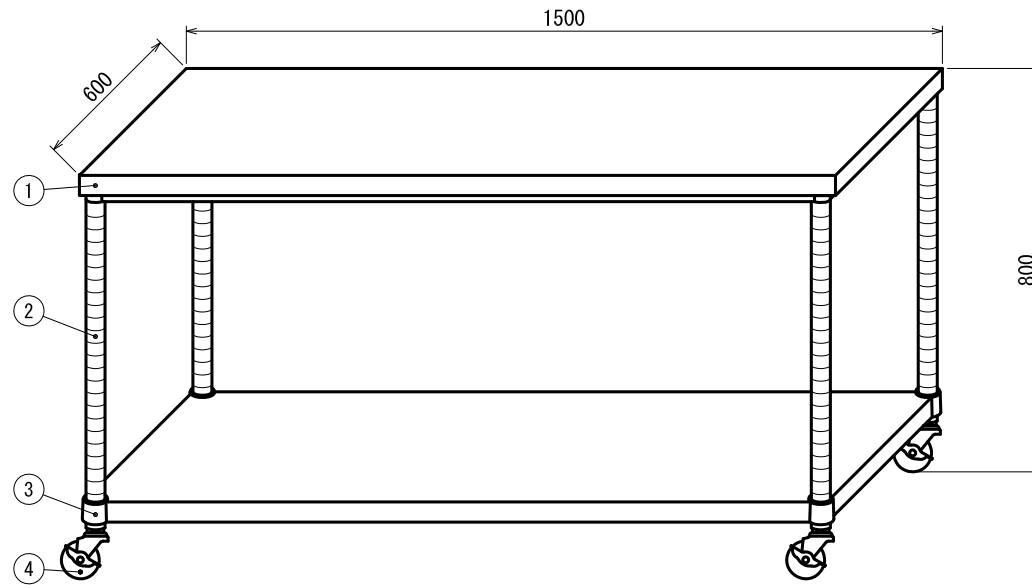

■仕様

①	天板	SUS430 No.4 仕上 t 1.2mm	
②	支柱	SUS430 丸パイプ φ38mm	
③	ベタ棚 《可動式》	棚板	SUS430 No.4 仕上 t 1.0mm
		コーナーブラケット	SUS304 #180仕上 t 3.0mm
		※可動幅 25mmピッチ	
④	キャスター	スチール ウレタン車 ストップ付 φ75mm	

現場名			品名	型式	台数	図番
日付	製図	御承認				
				寸法		
				1500 × 600 × 800		