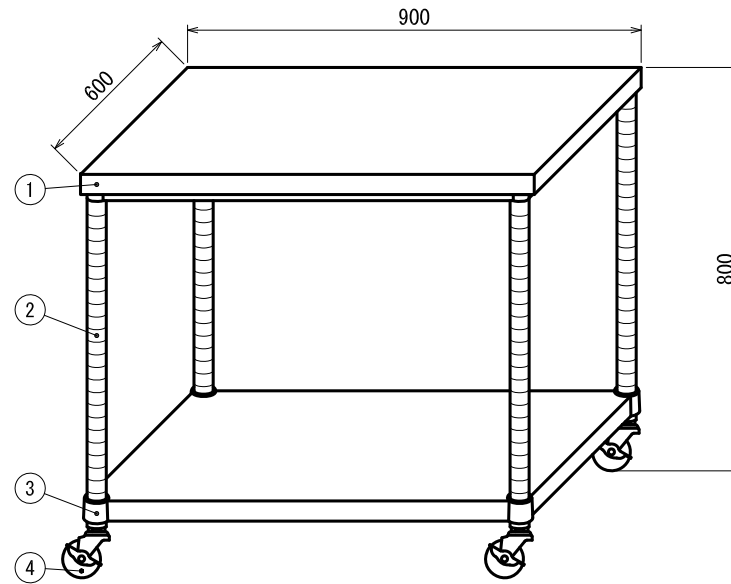

■仕様

①	天板	SUS430 No.4 仕上 t 1.0mm	
②	支柱	SUS430 丸パイプ φ38mm	
③	ベタ棚 《可動式》	棚板	SUS430 No.4 仕上 t 1.0mm
		コーナーブラケット	SUS304 #180仕上 t 3.0mm
		※可動幅 25mmピッチ	
④	キャスター	スチール ウレタン車 ストップ付 φ75mm	

現場名			品名	型式	台数	図番
日付	製図	御承認				
				寸法	900 × 600 × 800	